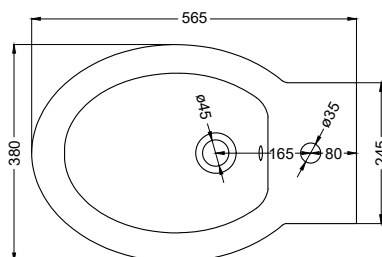

PESO NETTO/NET WEIGHT: 18,00 Kg

PCS PALLET: 18
PCS PALLET CONTAINER: 18

ACCESSORI/ACCESSORIES:

PIL01 - Piletta universale click clack con coperchio in ceramica / Universal push open with ceramic cap

PIL01NM - Piletta universale click-clack NERO MATT con coperchio in ceramica / Universal click-clak drain in MATT BLACK with ceramic lid

PIL01BR - Piletta universale click-clack BRONZO con coperchio in ceramica / Universal click-clak drain in BRONZE with ceramic lid

PIL01CM - Piletta universale click-clack CEMENTO con coperchio in ceramica / Universal click-clak drain in CEMENTO with ceramic lid

PAA - protezione antiurto acustica/ impact and acoustic protection panel

508 - staffa di fissaggio universale per wc e bidet sospesi/universal fixing brackets for wall-hung wc/bidet

FINITURE

FINISHES

● Bianco/white - glossy

Le Terre di Cielo

- Talco
- Pomice
- Brina
- Arenaria
- Avena
- Cemento
- Basalto
- Lavagna

Le Acque di Cielo

- Oltremare
- Smeraldo
- Alga
- Corallo
- Ninfea
- Anemone

DoP No. 14528.01

Settembre 2023

TOP

ATTENZIONE: Superfici, pesi e misure riportate possono presentare leggere differenze rispetto ai pezzi reali, in considerazione e accordo delle caratteristiche di tolleranza intrinseche del materiale ceramico e del suo processo produttivo. L'azienda si riserva di cambiare schede tecniche e caratteristiche di funzionamento degli articoli in ogni momento e senza necessità di preavviso.