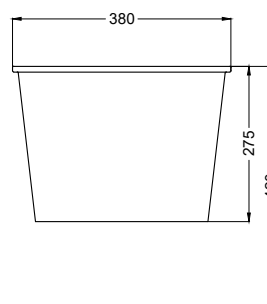

PESO NETTO/NET WEIGHT: 18,00 Kg

PCS PALLET: 18
PCS PALLET CONTAINER: 18

ACCESSORI/ACCESSORIES:

PIL01 - Piletta universale click clack con coperchio in ceramica / Universal push open with ceramic cap

PIL01NM - Piletta universale click-clack NERO MATT con coperchio in ceramica / Universal click-clak drain in MATT BLACK with ceramic lid

PIL01BR - Piletta universale click-clack BRONZO con coperchio in ceramica / Universal click-clak drain in BRONZE with ceramic lid

PIL01CM - Piletta universale click-clack CEMENTO con coperchio in ceramica / Universal click-clak drain in CEMENTO with ceramic lid

PAA - protezione antiurto acustica/ impact and acoustic protection panel

508 - staffa di fissaggio universale per wc e bidet sospesi/universal fixing brackets for wall-hung wc/bidet

FINITURE

FINISHES

● Bianco/white - glossy

Le Terre di Cielo

- Talco
- Pomice
- Brina
- Arenaria
- Avena
- Cemento
- Basalto
- Lavagna

Le Acque di Cielo

- Oltremare
- Smeraldo
- Alga
- Corallo
- Ninfea
- Anemone

DoP No. 14528.01

Settembre 2023

TOP

FRONT

ATTENZIONE: Superfici, pesi e misure riportate possono presentare leggere differenze rispetto ai pezzi reali, in considerazione e accordo delle caratteristiche di tolleranza intrinseche del materiale ceramico e del suo processo produttivo. L'azienda si riserva di cambiare schede tecniche e caratteristiche di funzionamento degli articoli in ogni momento e senza necessità di preavviso.