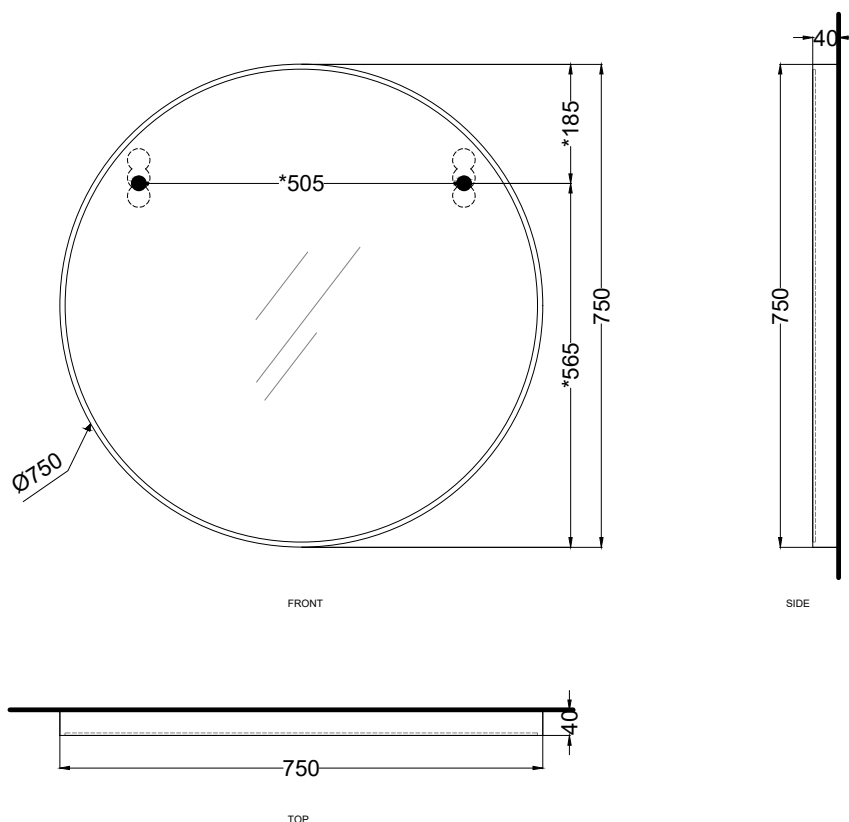

*ATTENZIONE:

ATTENZIONE:

Le misure d'installazione possono presentare leggere differenze rispetto ai pezzi reali in considerazione delle caratteristiche del prodotto. L'azienda si riserva di cambiare schede tecniche e caratteristiche di funzionamento degli articoli in ogni momento e senza necessità di preavviso.

*ATTENTION:

ATTENTION:

Measure details can show some little difference respect real items, following typical characteristics of production. The company reserves the right to change any technical specifications/dimension and/or operating characteristics of the products at any time and without giving notice.