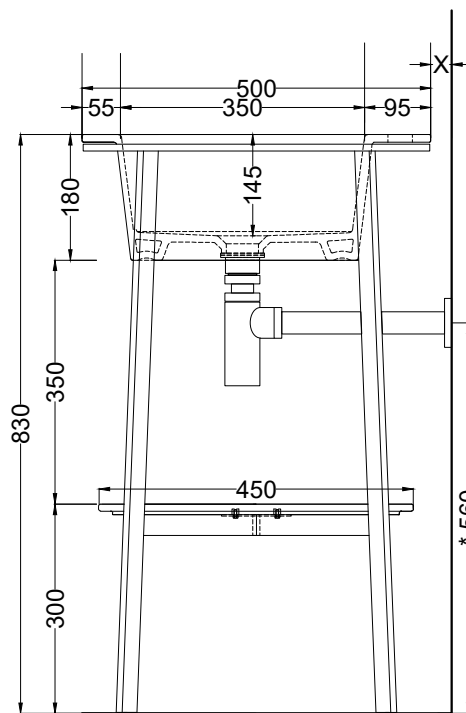

SIDE

Luglio 2023

ATTENZIONE: Superfici, pesi e misure riportate possono presentare leggere differenze rispetto ai pezzi reali, in considerazione e accordo delle caratteristiche di tolleranza intrinseche del materiale ceramico e del suo processo produttivo. L'azienda si riserva di cambiare schede tecniche e caratteristiche di funzionamento degli articoli in ogni momento e senza necessità di preavviso.

ATTENTION: Surfaces, weights and dimensions can show some little differences compared to the real item, following typical intrinsic characteristics of ceramics material and production. The company reserves the right to change any technical specifications/dimension and/or operating characteristics of the products at any time and without giving notice.