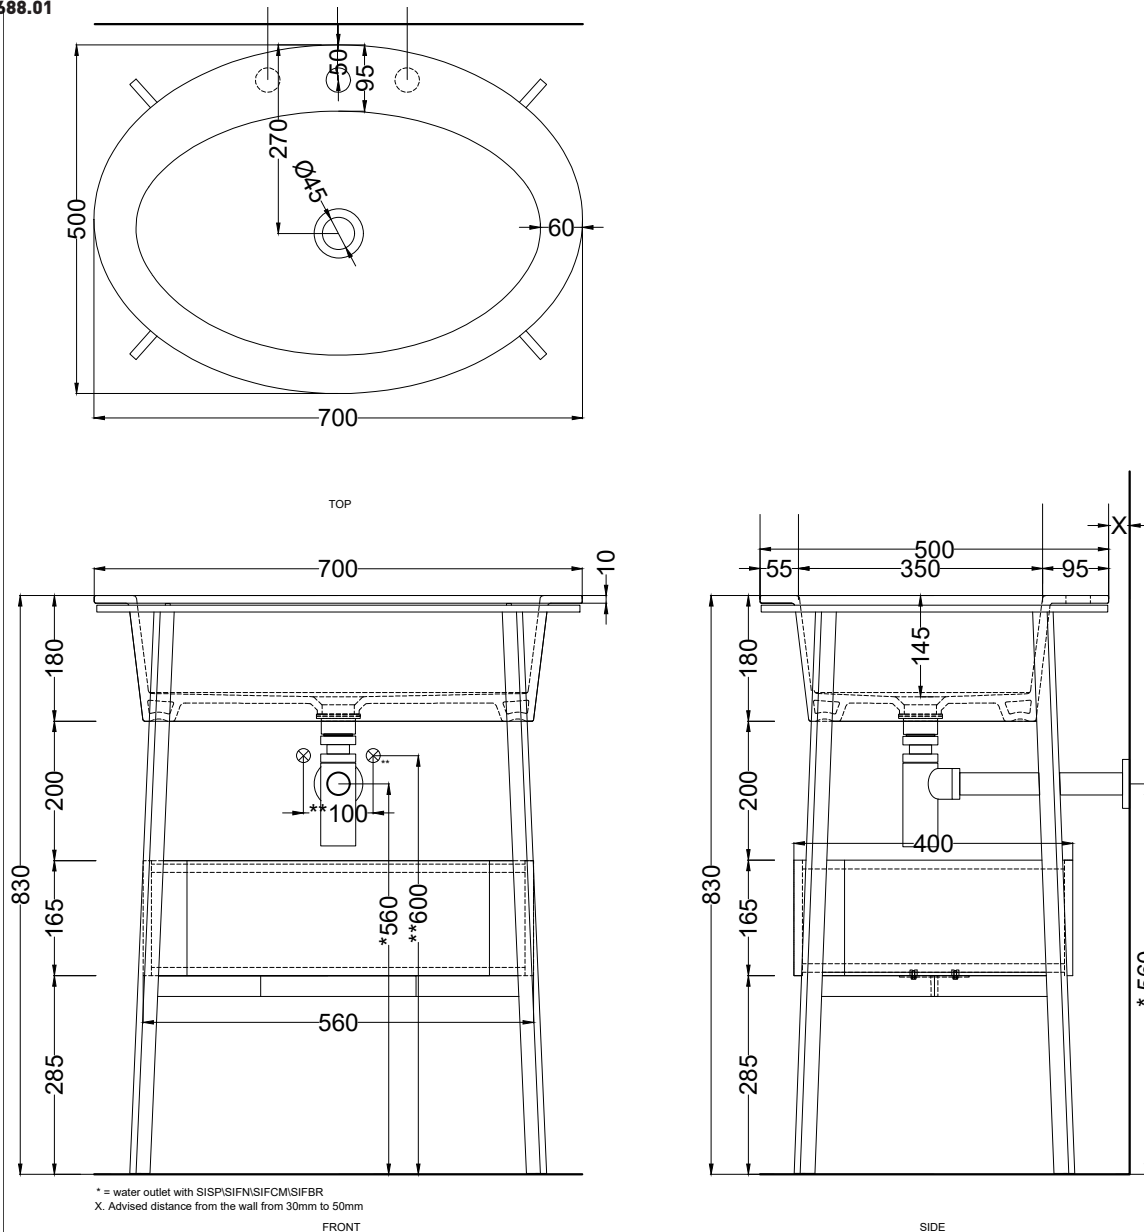

Luglio 2023

ATTENZIONE: Superfici, pesi e misure riportate possono presentare leggere differenze rispetto ai pezzi reali, in considerazione e accordo delle caratteristiche di tolleranza intrinseche del materiale ceramico e del suo processo produttivo. L'azienda si riserva di cambiare schede tecniche e caratteristiche di funzionamento degli articoli in ogni momento e senza necessità di preavviso.

ATTENTION: Surfaces, weights and dimensions can show some little differences compared to the real item, following typical intrinsic characteristics of ceramics material and production. The company reserves the right to change any technical specifications/dimension and/or operating characteristics of the products at any time and without giving notice.