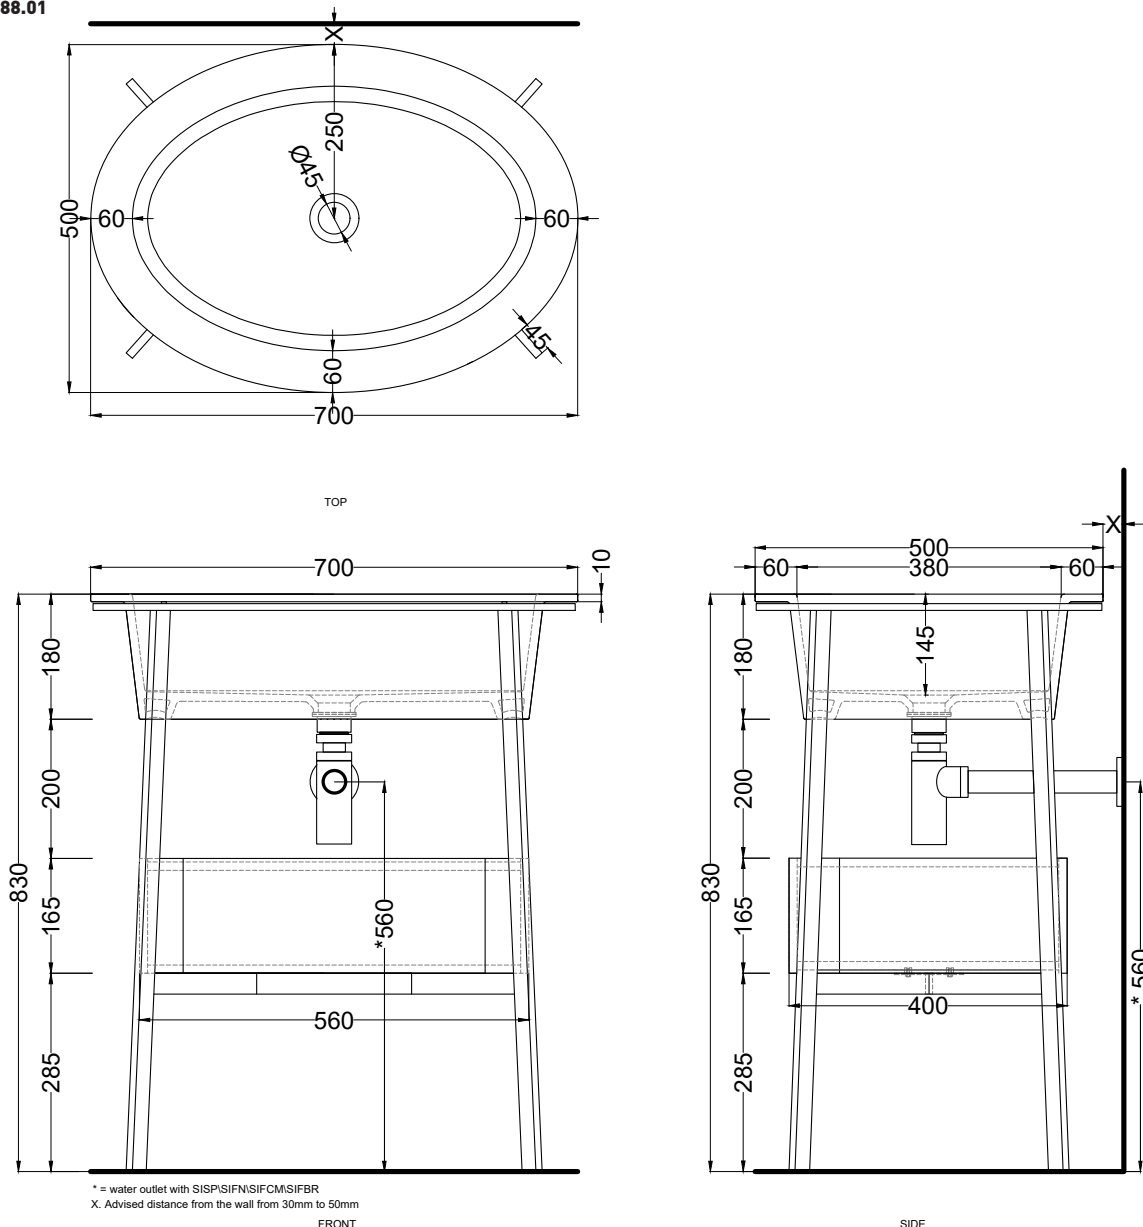

ATTENZIONE: Superfici, pesi e misure riportate possono presentare leggere differenze rispetto ai pezzi reali, in considerazione e accordo delle caratteristiche di tolleranza intrinseche del materiale ceramico e del suo processo produttivo. L'azienda si riserva di cambiare schede tecniche e caratteristiche di funzionamento degli articoli in ogni momento e senza necessità di preavviso.

ATTENTION: Surfaces, weights and dimensions can show some little differences compared to the real item, following typical intrinsic characteristics of ceramics material and production. The company reserves the right to change any technical specifications/dimension and/or operating characteristics of the products at any time and without giving notice.