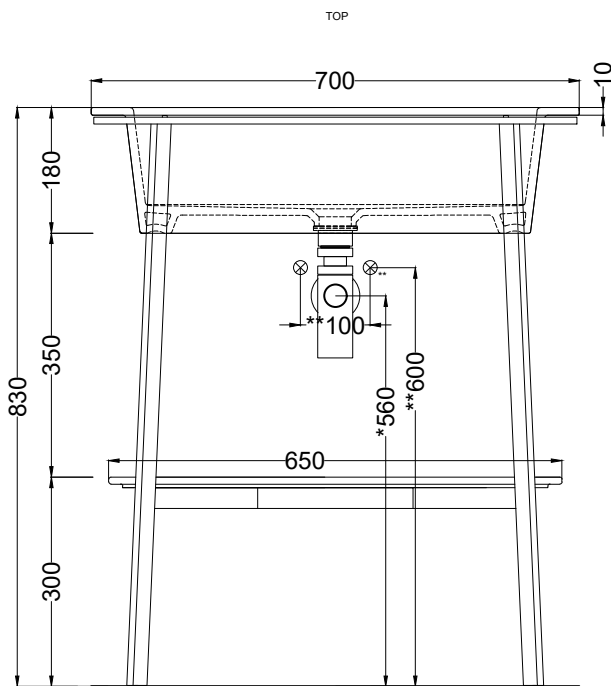

FINITURE PIANO IN MARMO
MARBLE BOTTOM SHELF FINISHES

- Azul Noche
- Bianco Carrara Gioia
- Nero Marquina

FRONT