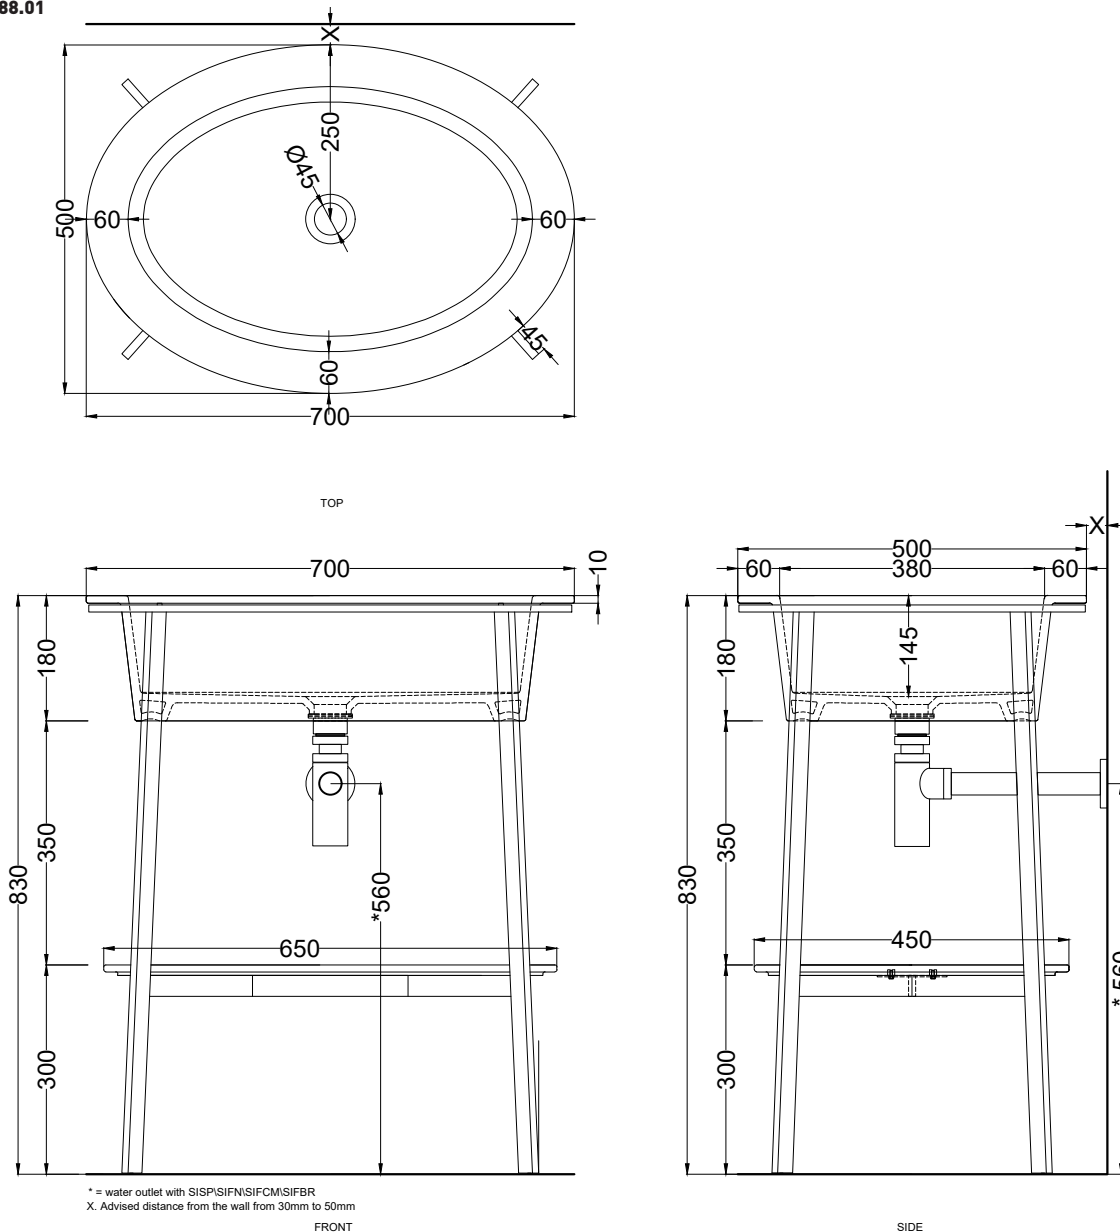

FINITURE PIANO IN MARMO

MARBLE BOTTOM SHELF FINISHES

- Azul Noche
- Bianco Carrara Gioia
- Nero Marquina

Luglio 2023

ATTENZIONE: Superfici, pesi e misure riportate possono presentare leggere differenze rispetto ai pezzi reali, in considerazione e accordo delle caratteristiche di tolleranza intrinseche del materiale ceramico e del suo processo produttivo. L'azienda si riserva di cambiare schede tecniche e caratteristiche di funzionamento degli articoli in ogni momento e senza necessità di preavviso.

ATTENTION: Surfaces, weights and dimensions can show some little differences compared to the real item, following typical intrinsic characteristics of ceramics material and production. The company reserves the right to change any technical specifications/dimension and/or operating characteristics of the products at any time and without giving notice.