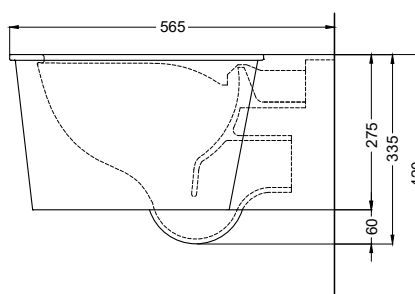

vaso sospeso
wall-hung wc

PESO NETTO/NET WEIGHT: 21,00 Kg

PCS PALLET: 18
PCS PALLET CONTAINER: 18

ACCESSORI/ACCESSORIES:

CPVCAT - Coprivaso in termoindurente con cerniere a sgancio rapido.

CPVCATF - Coprivaso in termoindurente frizionato con cerniere a sgancio rapido.

508 - staffa di fissaggio universale per wc e bidet sospesi/universal fixing brackets for wall-hung wc/bidet

PAA - protezione antiurto acustica/impact and acoustic protection panel

RPB - raccordo dritto a parete/straight pan connector for wall trap

FINITURE

FINISHES

● Bianco/white - glossy

Le Terre di Cielo

- Talco
- Pomice
- Brina
- Arenaria
- Avena
- Cemento
- Basalto
- Lavagna

Le Acque di Cielo

- Oltremare
- Smeraldo
- Alga
- Corallo
- Ninfea
- Anemone

NOTE/NOTES

Il wc rispetta le normative per il risparmio idrico. Scarica tramite l'innovativo sistema Rimless2.0 \ The toilet complies with the water saving regulations. The flushing system is the innovative Rimless 2.0

Settembre 2023

SIDE

BACK

ATTENZIONE/ATTENTION:

Superfici, pesi e misure riportate possono presentare leggere differenze rispetto ai pezzi reali, in considerazione e accordo delle caratteristiche di tolleranza intrinseche del materiale ceramico e del suo processo produttivo. L'azienda si riserva di cambiare schede tecniche e caratteristiche di funzionamento degli articoli in ogni momento e senza necessità di preavviso.

ATTENZIONE/ATTENTION: