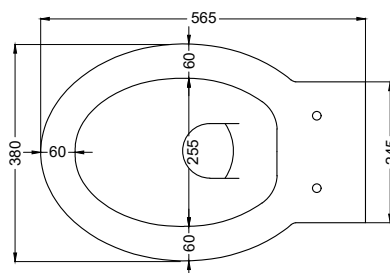

vaso sospeso
wall-hung wc

PESO NETTO/NET WEIGHT: 21,00 Kg

PCS PALLET: 18
PCS PALLET CONTAINER: 18

ACCESSORI/ACCESSORIES:

CPVCAT - Coprivaso in termoindurente con cerniere a sgancio rapido.

CPVCATF - Coprivaso in termoindurente frizionato con cerniere a sgancio rapido.

508 - staffa di fissaggio universale per wc e bidet sospesi/universal fixing brackets for wall-hung wc/bidet

PAA - protezione antiurto acustica/impact and acoustic protection panel

RPB - raccordo dritto a parete/straight pan connector for wall trap

FINITURE

FINISHES

● Bianco/white - glossy

Le Terre di Cielo

- Talco
- Pomice
- Brina
- Arenaria
- Avena
- Cemento
- Basalto
- Lavagna

Le Acque di Cielo

- Oltremare
- Smeraldo
- Alga
- Corallo
- Ninfea
- Anemone

NOTE/NOTES

Il wc rispetta le normative per il risparmio idrico. Scarica tramite l'innovativo sistema Rimless2.0 \ The toilet complies with the water saving regulations. The flushing system is the innovative Rimless 2.0

Settembre 2023

TOP

SIDE

BACK

ATTENZIONE/ATTENTION:

Superfici, pesi e misure riportate possono presentare leggere differenze rispetto ai pezzi reali, in considerazione e accordo delle caratteristiche di tolleranza intrinseche del materiale ceramico e del suo processo produttivo. L'azienda si riserva di cambiare schede tecniche e caratteristiche di funzionamento degli articoli in ogni momento e senza necessità di preavviso.

ATTENZIONE/ATTENTION: