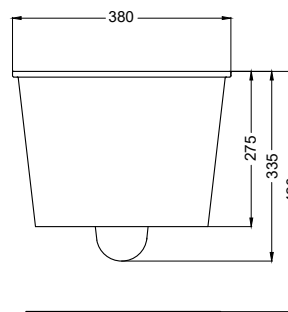

vaso sospeso
wall-hung wc

PESO NETTO/NET WEIGHT: 21,00 Kg

PCS PALLET: 18
PCS PALLET CONTAINER: 18

ACCESSORI/ACCESSORIES:

CPVCAT - Coprivaso in termoindurente con cerniere a sgancio rapido.

CPVCATF - Coprivaso in termoindurente frizionato con cerniere a sgancio rapido.

508 - staffa di fissaggio universale per wc e bidet sospesi/universal fixing brackets for wall-hung wc/bidet

PAA - protezione antiurto acustica/impact and acoustic protection panel

RPB - raccordo dritto a parete/straight pan connector for wall trap

FINITURE

FINISHES

● Bianco/white - glossy

Le Terre di Cielo

- Talco
- Pomice
- Brina
- Arenaria
- Avena
- Cemento
- Basalto
- Lavagna

Le Acque di Cielo

- Oltremare
- Smeraldo
- Alga
- Corallo
- Ninfea
- Anemone

NOTE/NOTES

Il wc rispetta le normative per il risparmio idrico. Scarica tramite l'innovativo sistema Rimless2.0 \ The toilet complies with the water saving regulations. The flushing system is the innovative Rimless 2.0

Settembre 2023

FRONT

SIDE

BACK

ATTENZIONE/ATTENTION:

Superfici, pesi e misure riportate possono presentare leggere differenze rispetto ai pezzi reali, in considerazione e accordo delle caratteristiche di tolleranza intrinseche del materiale ceramico e del suo processo produttivo. L'azienda si riserva di cambiare schede tecniche e caratteristiche di funzionamento degli articoli in ogni momento e senza necessità di preavviso.

ATTENZIONE/ATTENTION: