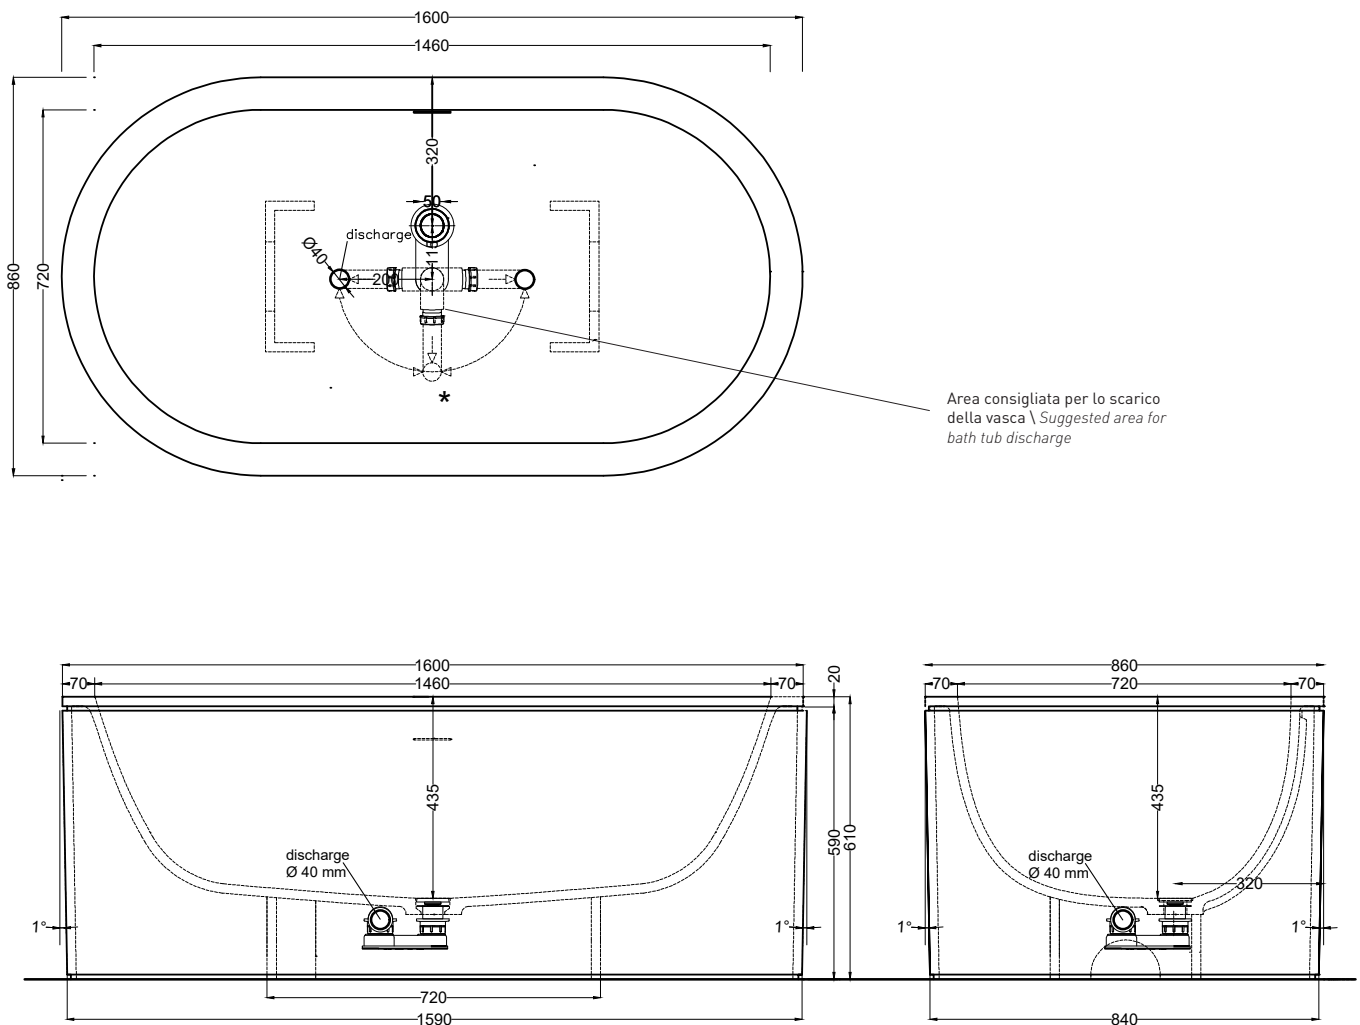

# Arcadia - art. CIBELEL

Vasca Cibeles monoscocca  
Cibeles bathtub, monocoque

**cielo**  
handmade in Italy

**PESO NETTO/NET WEIGHT: 130,00 Kg**

**ACCESSORI/ACCESSORIES:**

**SHCOMEC** - Meccanismo di scarico sifonato per vasca (obbligatorio) / Pop up bath tub waste (obligatory)

DoP No. 14528.01

Febbraio 2023

Area consigliata per lo scarico della vasca \ Suggested area for bath tub discharge

**ATTENZIONE:**  
Superfici, pesi e misure riportate possono presentare leggere differenze rispetto ai pezzi reali. L'azienda si riserva di cambiare schede tecniche e caratteristiche di funzionamento degli articoli in ogni momento e senza necessità di preavviso.