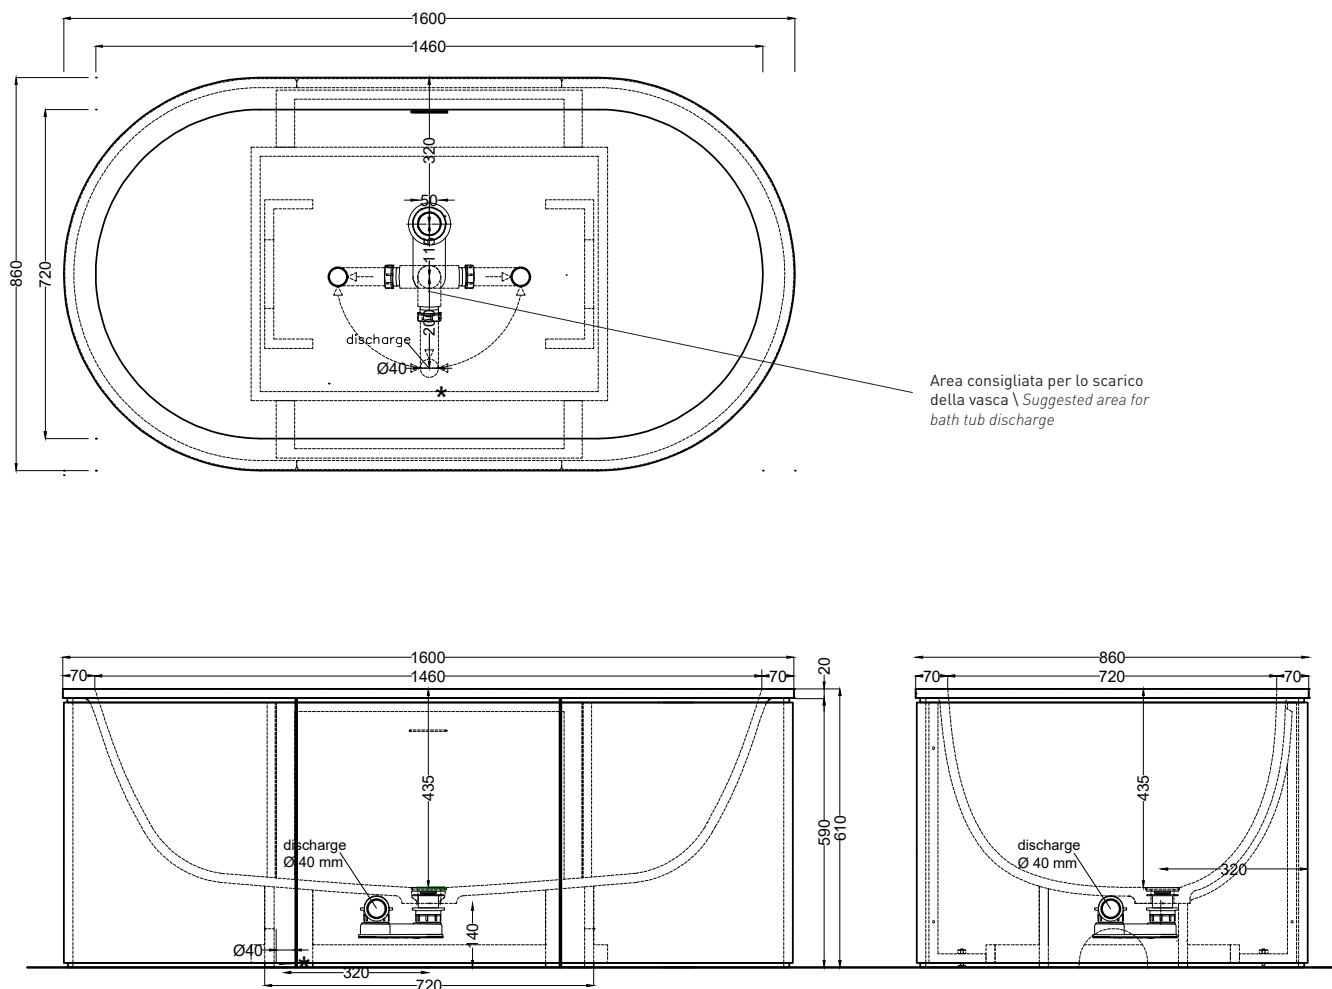

## NOTE/NOTES

Capacità: 250 lt ca. al troppo pieno

Capacity: 250 lt ca. at the overflow

DoP No. 14528.01

Giugno 2024

**ATTENZIONE:**  
Superfici, pesi e misure riportate possono presentare leggere differenze rispetto ai pezzi reali. L'azienda si riserva di cambiare schede tecniche e caratteristiche di funzionamento degli articoli in ogni momento e senza necessità di preavviso.