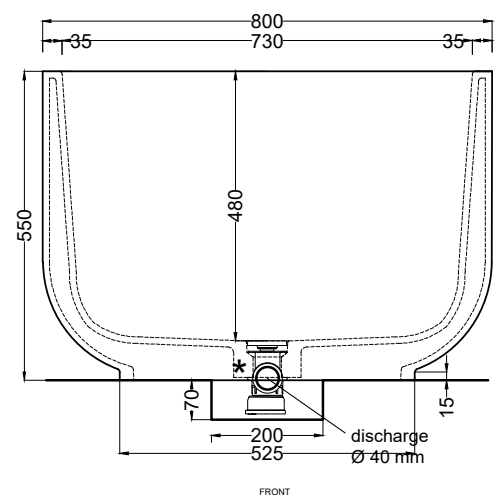

FRONT

ATTENZIONE:

Le misure d'installazione possono presentare leggere differenze rispetto ai pezzi reali in considerazione delle caratteristiche del materiale. L'azienda si riserva di cambiare schede tecniche e caratteristiche di funzionamento degli articoli in ogni momento e senza necessità di preavviso.

ATTENTION:

Measure details can show some little difference respect real items, following typical characteristics of the material. The company reserves the right to change any technical specifications/dimension and/or operating characteristics of the products at any time and without giving notice.