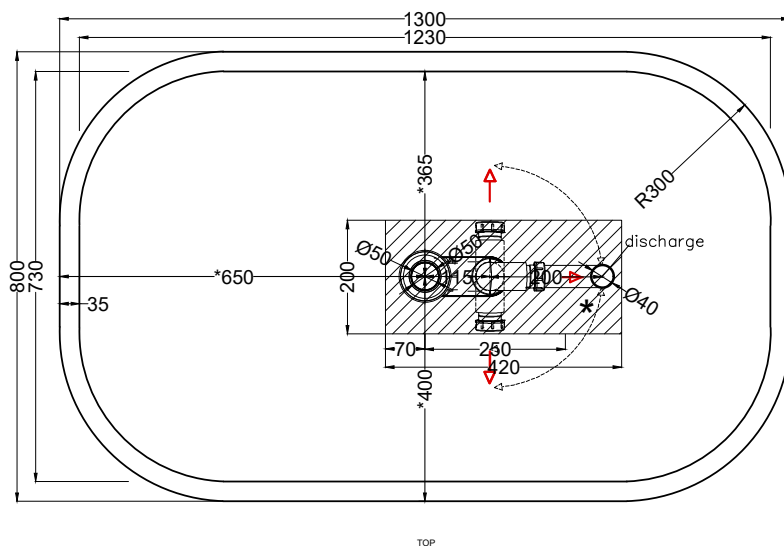

Dafne - art. DABAT

vasca Dafne con troppo pieno
Dafne bath tub with overflow

cielo
handmade in Italy

PESO NETTO/NET WEIGHT: 108,00 Kg

FINITURE

FINISHES

○ Bianco/white - matte

Le Terre di Cielo

● Arenaria

● Brina

ACCESSORI/ACCESSORIES:

SHCOMEC - Meccanismo di scarico sifonato click-clack per vasca (obbligatorio) / Pop up bath tub waste (obligatory)

NOTE/NOTES

Capacità: 300 lt ca. al troppo pieno
Capacity: 300 lt ca. at the overflow

Febbraio 2023

TOP

* = discharge

SIDE

FRONT

ATTENZIONE:

Le misure d'installazione possono presentare leggere differenze rispetto ai pezzi reali in considerazione delle caratteristiche del materiale. L'azienda si riserva di cambiare schede tecniche e caratteristiche di funzionamento degli articoli in ogni momento e senza necessità di preavviso.

ATTENTION:

Measure details can show some little difference respect real items, following typical characteristics of the material. The company reserves the right to change any technical specifications/dimension and/or operating characteristics of the products at any time and without giving notice.