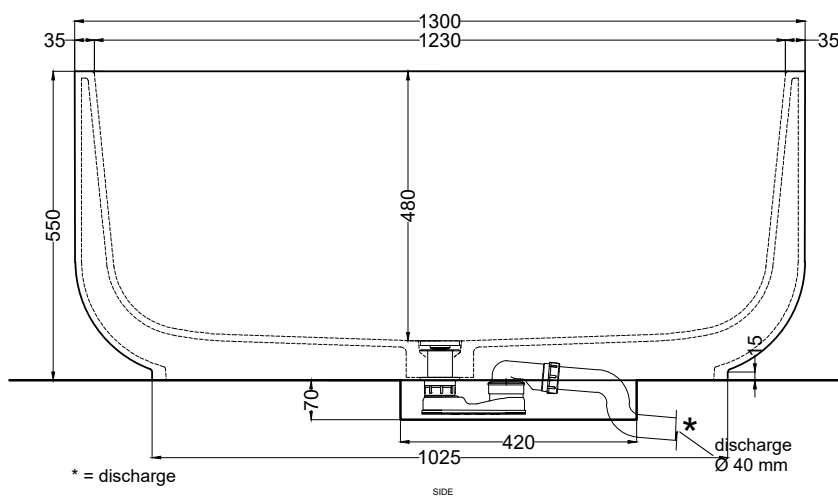

* = discharge

SIDE