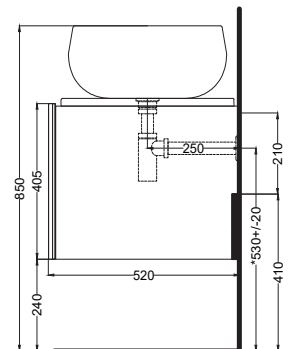

* = water outlet with SISP\SIFN\SIFCM\SIFBR
** = water inlet (hot\cold)
+ = fixings

ATTENZIONE:
Superfici, pesi e misure riportate possono presentare leggere differenze rispetto ai pezzi reali, in considerazione e accordo delle caratteristiche di tolleranza intrinseche del materiale ceramico e del suo processo produttivo. L'azienda si riserva di cambiare schede tecniche e caratteristiche di funzionamento degli articoli in ogni momento e senza necessità di preavviso.

ATTENTION:
Surfaces, weights and dimensions can show some little differences compared to the real item, following typical intrinsic characteristics of ceramics material and production. The company reserves the right to change any technical specifications/ dimension and/or operating characteristics of the products at any time and without giving notice.