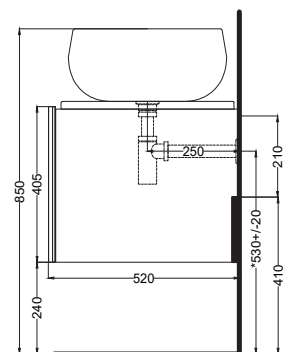

* = water outlet with SISP\SIFN\SIFCM\SIFBR
** = water inlet (hot\cold)
+ = fixings

ATTENZIONE:
Superfici, pesi e misure riportate possono presentare leggere differenze rispetto ai pezzi reali, in considerazione e accordo delle caratteristiche di tolleranza intrinseche del materiale ceramico e del suo processo produttivo. L'azienda si riserva di cambiare schede tecniche e caratteristiche di funzionamento degli articoli in ogni momento e senza necessità di preavviso.

ATTENTION:
Surfaces, weights and dimensions can show some little differences compared to the real item, following typical intrinsic characteristics of ceramics material and production. The company reserves the right to change any technical specifications/ dimension and/or operating characteristics of the products at any time and without giving notice.