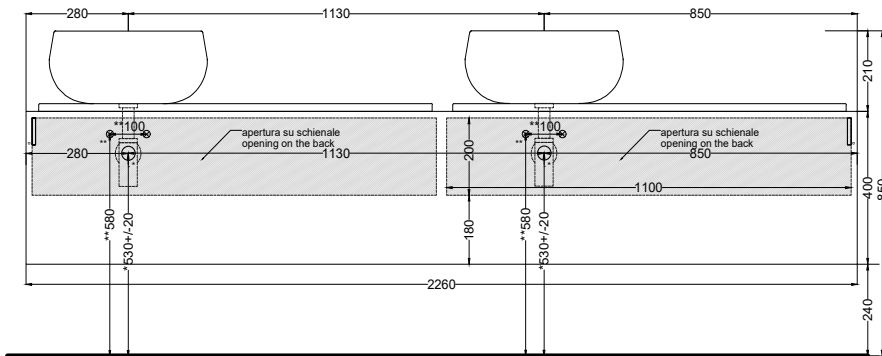

Le Acque di Cielo

- Oltremare
- Smeraldo
- Alga
- Corallo
- Ninfea
- Anemone

NOTE/NOTES:

DoP No. 14688.01

Dicembre 2023

* = water outlet with SISP\SIFN\SIFCM\SIFBR
 ** = water inlet (hot\cold)
 + = fixings