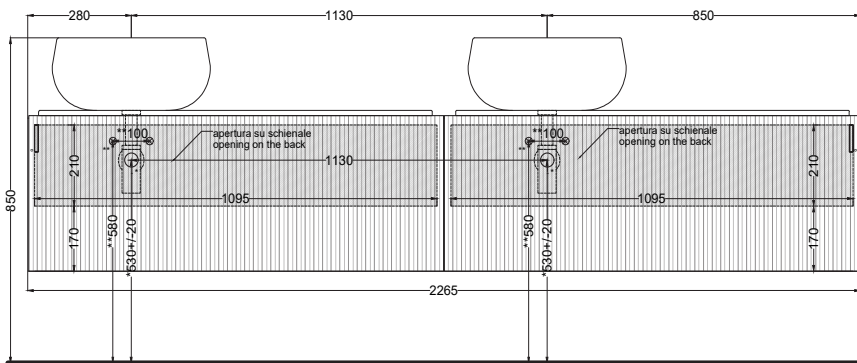

* = water outlet with SISP\SIFN\SIFCM\SIFBR
** = water inlet (hot\cold)
+ = fixings

ATTENZIONE:
Superfici, pesi e misure riportate possono presentare leggere differenze rispetto ai pezzi reali, in considerazione e accordo delle caratteristiche di tolleranza intrinseche del materiale ceramico e del suo processo produttivo. L'azienda si riserva di cambiare schede tecniche e caratteristiche di funzionamento degli articoli in ogni momento e senza necessità di preavviso.

ATTENTION:
Surfaces, weights and dimensions can show some little differences compared to the real item, following typical intrinsic characteristics of ceramics material and production. The company reserves the right to change any technical specifications/dimension and/or operating characteristics of the products at any time and without giving notice.