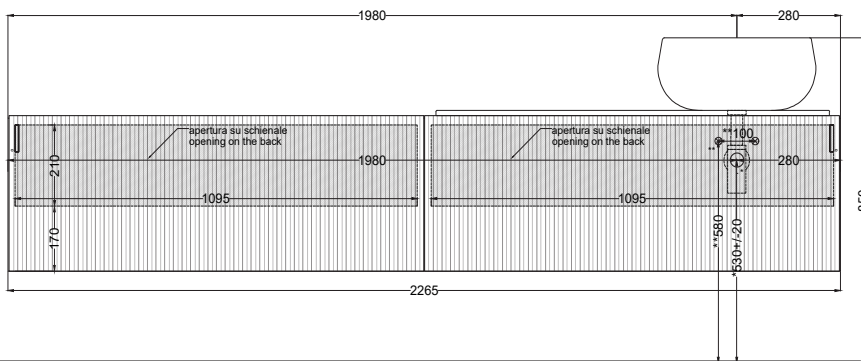

* = water outlet with SISP\SIFN\SIFCM\SIFBR
** = water inlet (hot\cold)
+ = fixings

ATTENZIONE:
Superfici, pesi e misure riportate possono presentare leggere differenze rispetto ai pezzi reali, in considerazione e accordo delle caratteristiche di tolleranza intrinseche del materiale ceramico e del suo processo produttivo. L'azienda si riserva di cambiare schede tecniche e caratteristiche di funzionamento degli articoli in ogni momento e senza necessità di preavviso.

ATTENTION:
Surfaces, weights and dimensions can show some little differences compared to the real item, following typical intrinsic characteristics of ceramics material and production. The company reserves the right to change any technical specifications/ dimension and/or operating characteristics of the products at any time and without giving notice.