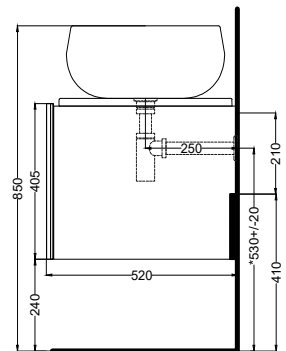

NOTE/NOTES:

DoP No. 14688.01

Dicembre 2023

* = water outlet with SISP\SIFN\SIFCM\SIFBR
 ** = water inlet (hot\cold)
 + = fixings

ATTENZIONE:
 Superfici, pesi e misure riportate possono presentare leggere differenze rispetto ai pezzi reali, in considerazione e accordo delle caratteristiche di tolleranza intrinseche del materiale ceramico e del suo processo produttivo. L'azienda si riserva di cambiare schede tecniche e caratteristiche di funzionamento degli articoli in ogni momento e senza necessità di preavviso.