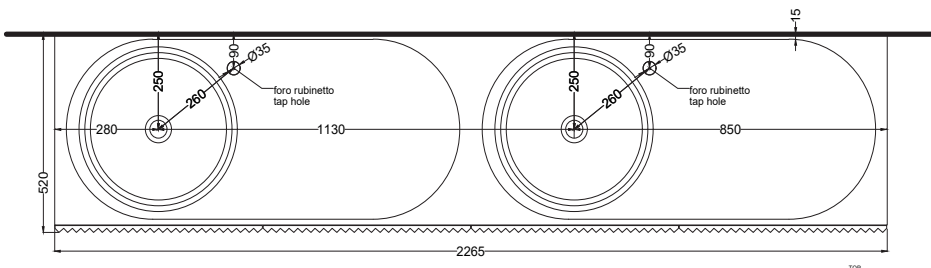

Le Acque di Cielo

- Oltremare
- Smeraldo
- Alga
- Corallo
- Ninfea
- Anemone

NOTE/NOTES:

DoP No. 14688.01

Dicembre 2023

* = water outlet with SISP\SIFN\SIFCM\SIFBR
 ** = water inlet (hot\cold)
 + = fixings