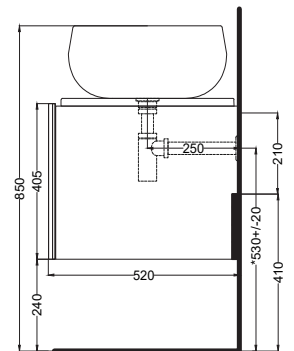

* = water outlet with SISP\SIFN\SIFCM\SIFBR
** = water inlet (hot\cold)
+ = fixings

ATTENZIONE:
Superfici, pesi e misure riportate possono presentare leggere differenze rispetto ai pezzi reali, in considerazione e accordo delle caratteristiche di tolleranza intrinseche del materiale ceramico e del suo processo produttivo. L'azienda si riserva di cambiare schede tecniche e caratteristiche di funzionamento degli articoli in ogni momento e senza necessità di preavviso.

ATTENTION:
Surfaces, weights and dimensions can show some little differences compared to the real item, following typical intrinsic characteristics of ceramics material and production. The company reserves the right to change any technical specifications/dimension and/or operating characteristics of the products at any time and without giving notice.