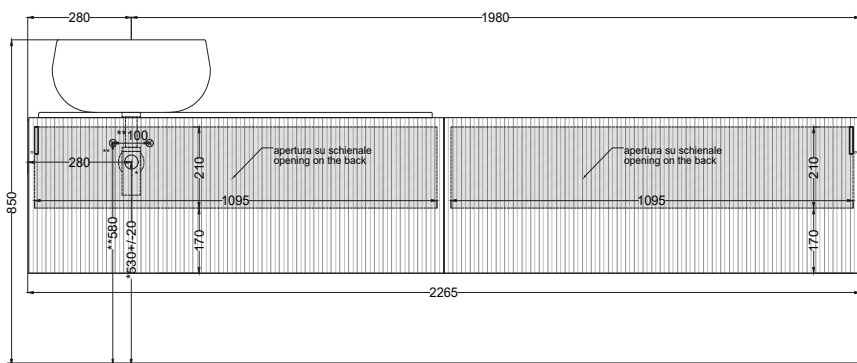

Le Acque di Cielo

- Oltremare
- Smeraldo
- Alga
- Corallo
- Ninfea
- Anemone

NOTE/NOTES:

DoP No. 14688.01

Dicembre 2023

* = water outlet with SISP\SIFN\SIFCM\SIFBR
 ** = water inlet (hot\cold)
 + = fixings