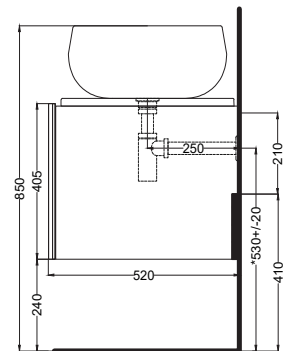

* = water outlet with SISP/SIFN/SIFCM/SIFBR
** = water inlet (hot/cold)
+ = fixings

ATTENZIONE:
Superfici, pesi e misure riportate possono presentare leggere differenze rispetto ai pezzi reali, in considerazione e accordo delle caratteristiche di tolleranza intrinseche del materiale ceramico e del suo processo produttivo. L'azienda si riserva di cambiare schede tecniche e caratteristiche di funzionamento degli articoli in ogni momento e senza necessità di preavviso.

ATTENTION:
Surfaces, weights and dimensions can show some little differences compared to the real item, following typical intrinsic characteristics of ceramics material and production. The company reserves the right to change any technical specifications/dimension and/or operating characteristics of the products at any time and without giving notice.