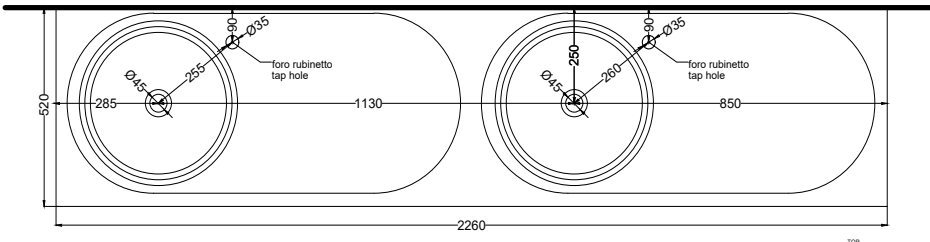

Le Acque di Cielo

- Oltremare
- Smeraldo
- Alga
- Corallo
- Ninfea
- Anemone

NOTE/NOTES:

DoP No. 14688.01

Dicembre 2023

* = water outlet with SISP\SIFN\SIFCM\SIFBR
 ** = water inlet (hot\cold)
 + = fixings