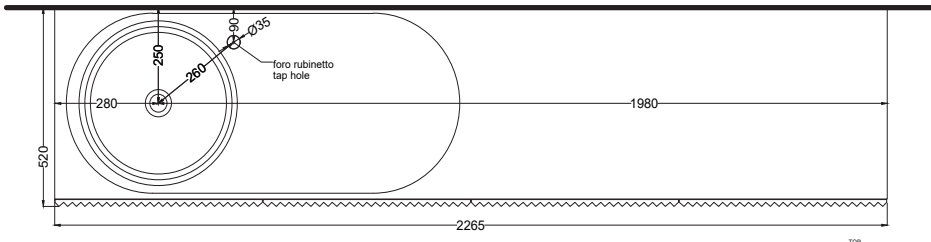

Le Acque di Cielo

- Oltremare
- Smeraldo
- Alga
- Corallo
- Ninfea
- Anemone

NOTE/NOTES:

DoP No. 14688.01

Dicembre 2023

* = water outlet with SISP\SIFN\SIFCM\SIFBR
 ** = water inlet (hot\cold)
 + = fixings