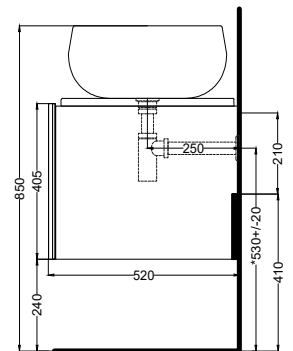

NOTE/NOTES:

DoP No. 14688.01

Dicembre 2023

* = water outlet with SISP\SIFN\SIFCM\SIFBR
 ** = water inlet (hot\cold)
 + = fixings

ATTENZIONE:
Superfici, pesi e misure riportate possono presentare leggere differenze rispetto ai pezzi reali, in considerazione e accordo delle caratteristiche di tolleranza intrinseche del materiale ceramico e del suo processo produttivo. L'azienda si riserva di cambiare schede tecniche e caratteristiche di funzionamento degli articoli in ogni momento e senza necessità di preavviso.