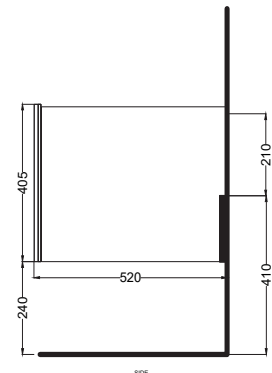

ATTENZIONE: Superfici, pesi e misure riportate possono presentare leggere differenze rispetto ai pezzi reali, in considerazione e accordo delle caratteristiche di tolleranza intrinseche del materiale ceramico e del suo processo produttivo. L'azienda si riserva di cambiare schede tecniche e caratteristiche di funzionamento degli articoli in ogni momento e senza necessità di preavviso.

ATTENTION: Surfaces, weights and dimensions can show some little differences compared to the real item, following typical intrinsic characteristics of ceramics material and production. The company reserves the right to change any technical specifications/ dimension and/or operating characteristics of the products at any time and without giving notice.