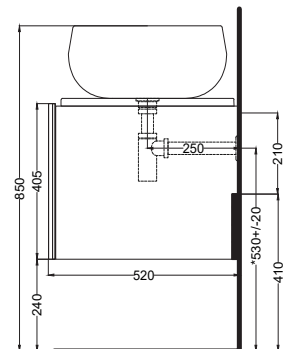

* = water outlet with SISP\SIFN\SIFCM\SIFBR
** = water inlet (hot\cold)
+ = fixings

ATTENZIONE:
Superfici, pesi e misure riportate possono presentare leggere differenze rispetto ai pezzi reali, in considerazione e accordo delle caratteristiche di tolleranza intrinseche del materiale ceramico e del suo processo produttivo. L'azienda si riserva di cambiare schede tecniche e caratteristiche di funzionamento degli articoli in ogni momento e senza necessità di preavviso.

ATTENTION:
Surfaces, weights and dimensions can show some little differences compared to the real item, following typical intrinsic characteristics of ceramics material and production. The company reserves the right to change any technical specifications/ dimension and/or operating characteristics of the products at any time and without giving notice.