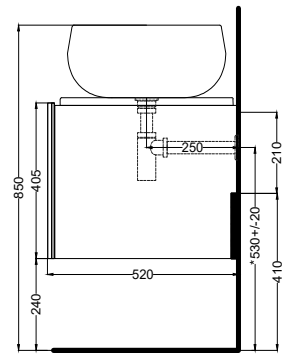

NOTE/NOTES:

DoP No. 14688.01

Dicembre 2023

* = water outlet with SISP\SIFN\SIFCM\SIFBR
 ** = water inlet (hot\cold)
 + = fixings

ATTENZIONE:
 Superfici, pesi e misure riportate possono presentare leggere differenze rispetto ai pezzi reali, in considerazione e accordo delle caratteristiche di tolleranza intrinseche del materiale ceramico e del suo processo produttivo. L'azienda si riserva di cambiare schede tecniche e caratteristiche di funzionamento degli articoli in ogni momento e senza necessità di preavviso.