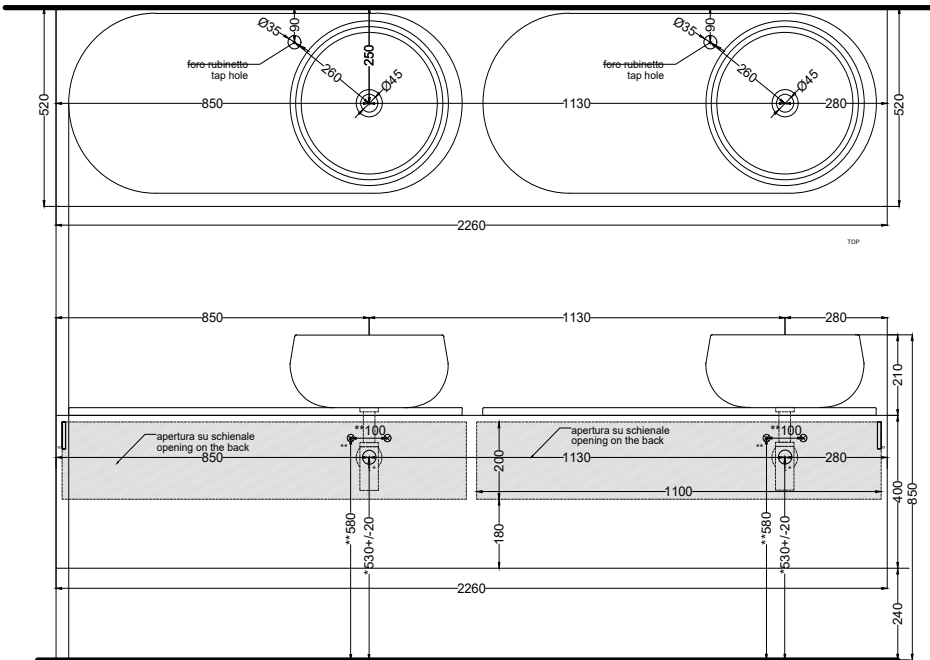

NOTE/NOTES:

DoP No. 14688.01

Dicembre 2023

* = water outlet with SISP\SIFN\SIFCM\SIFBR
 ** = water inlet (hot\cold)
 + = fixings

ATTENZIONE:
Superfici, pesi e misure riportate possono presentare leggere differenze rispetto ai pezzi reali, in considerazione e accordo delle caratteristiche di tolleranza intrinseche del materiale ceramico e del suo processo produttivo. L'azienda si riserva di cambiare schede tecniche e caratteristiche di funzionamento degli articoli in ogni momento e senza necessità di preavviso.