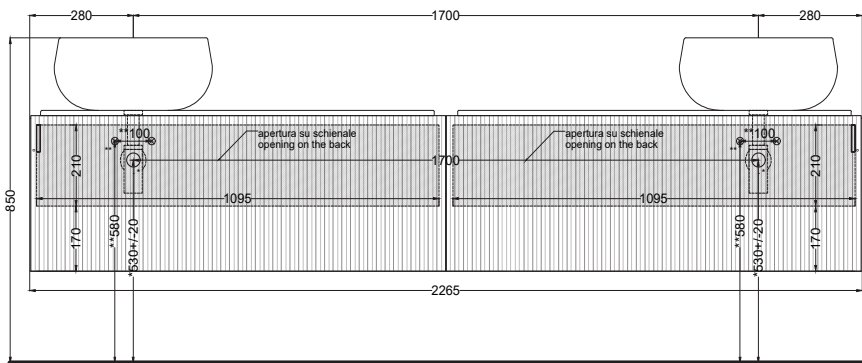

* = water outlet with SISP\SIFN\SIFCM\SIFBR
** = water inlet (hot\cold)
+ = fixings

ATTENZIONE:
Superfici, pesi e misure riportate possono presentare leggere differenze rispetto ai pezzi reali, in considerazione e accordo delle caratteristiche di tolleranza intrinseche del materiale ceramico e del suo processo produttivo. L'azienda si riserva di cambiare schede tecniche e caratteristiche di funzionamento degli articoli in ogni momento e senza necessità di preavviso.

ATTENTION:
Surfaces, weights and dimensions can show some little differences compared to the real item, following typical intrinsic characteristics of ceramics material and production. The company reserves the right to change any technical specifications/ dimension and/or operating characteristics of the products at any time and without giving notice.