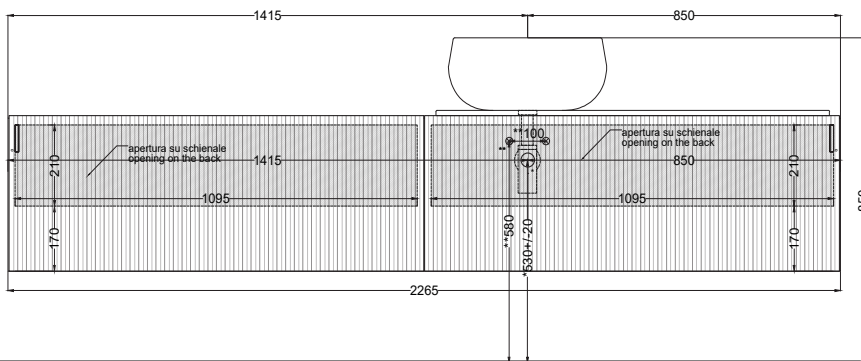

* = water outlet with SISP\SIFN\SIFCM\SIFBR
** = water inlet (hot\cold)
+ = fixings

ATTENZIONE:
Superfici, pesi e misure riportate possono presentare leggere differenze rispetto ai pezzi reali, in considerazione e accordo delle caratteristiche di tolleranza intrinseche del materiale ceramico e del suo processo produttivo. L'azienda si riserva di cambiare schede tecniche e caratteristiche di funzionamento degli articoli in ogni momento e senza necessità di preavviso.

ATTENTION:
Surfaces, weights and dimensions can show some little differences compared to the real item, following typical intrinsic characteristics of ceramics material and production. The company reserves the right to change any technical specifications/ dimension and/or operating characteristics of the products at any time and without giving notice.