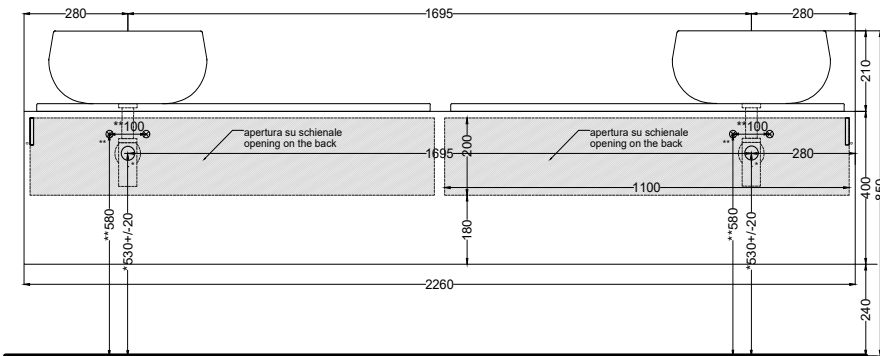

NOTE/NOTES:

DoP No. 14688.01

Dicembre 2023

* = water outlet with SISP\SIFN\SIFCM\SIFBR
 ** = water inlet (hot\cold)
 + = fixings

ATTENZIONE:
 Superfici, pesi e misure riportate possono presentare leggere differenze rispetto ai pezzi reali, in considerazione e accordo delle caratteristiche di tolleranza intrinseche del materiale ceramico e del suo processo produttivo. L'azienda si riserva di cambiare schede tecniche e caratteristiche di funzionamento degli articoli in ogni momento e senza necessità di preavviso.