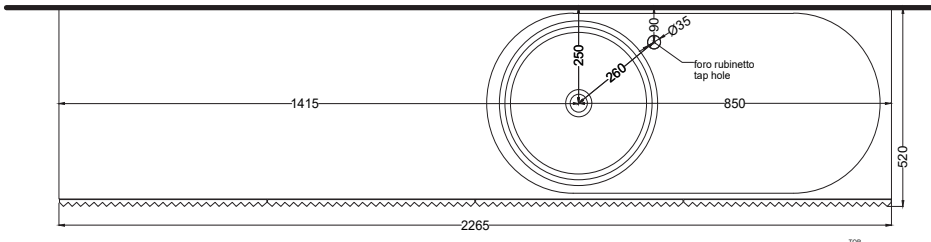

* = water outlet with SISP\SIFN\SIFCM\SIFBR
** = water inlet (hot\cold)
+ = fixings

ATTENZIONE:
Superfici, pesi e misure riportate possono presentare leggere differenze rispetto ai pezzi reali, in considerazione e accordo delle caratteristiche di tolleranza intrinseche del materiale ceramico e del suo processo produttivo. L'azienda si riserva di cambiare schede tecniche e caratteristiche di funzionamento degli articoli in ogni momento e senza necessità di preavviso.

ATTENTION:
Surfaces, weights and dimensions can show some little differences compared to the real item, following typical intrinsic characteristics of ceramics material and production. The company reserves the right to change any technical specifications/ dimension and/or operating characteristics of the products at any time and without giving notice.