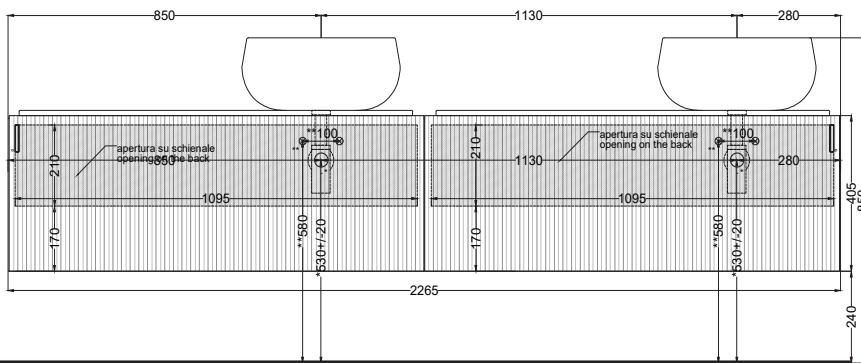

* = water outlet with SISP\SIFN\SIFCM\SIFBR
** = water inlet (hot\cold)
+ = fixings

ATTENZIONE:
Superfici, pesi e misure riportate possono presentare leggere differenze rispetto ai pezzi reali, in considerazione e accordo delle caratteristiche di tolleranza intrinseche del materiale ceramico e del suo processo produttivo. L'azienda si riserva di cambiare schede tecniche e caratteristiche di funzionamento degli articoli in ogni momento e senza necessità di preavviso.

ATTENTION:
Surfaces, weights and dimensions can show some little differences compared to the real item, following typical intrinsic characteristics of ceramics material and production. The company reserves the right to change any technical specifications/ dimension and/or operating characteristics of the products at any time and without giving notice.