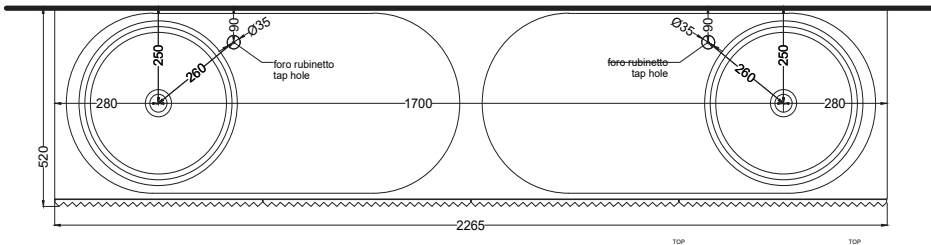

* = water outlet with SISP\SIFN\SIFCM\SIFBR
** = water inlet (hot\cold)
+ = fixings

ATTENZIONE:
Superfici, pesi e misure riportate possono presentare leggere differenze rispetto ai pezzi reali, in considerazione e accordo delle caratteristiche di tolleranza intrinseche del materiale ceramico e del suo processo produttivo. L'azienda si riserva di cambiare schede tecniche e caratteristiche di funzionamento degli articoli in ogni momento e senza necessità di preavviso.

ATTENTION:
Surfaces, weights and dimensions can show some little differences compared to the real item, following typical intrinsic characteristics of ceramics material and production. The company reserves the right to change any technical specifications/ dimension and/or operating characteristics of the products at any time and without giving notice.