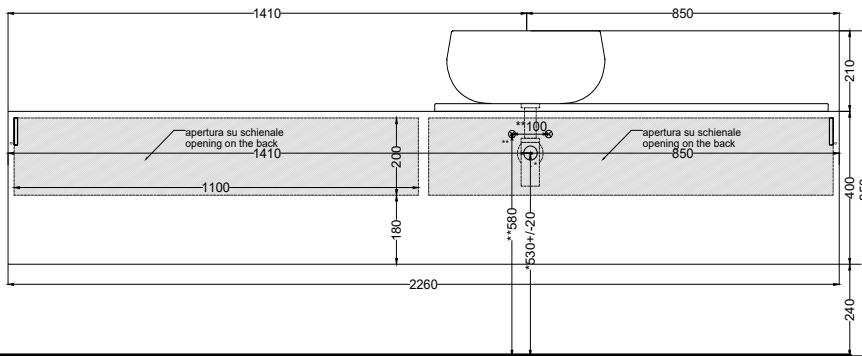

NOTE/NOTES:

DoP No. 14688.01

Dicembre 2023

* = water outlet with SISP\SIFN\SIFCM\SIFBR
 ** = water inlet (hot\cold)
 + = fixings

ATTENZIONE:
 Superfici, pesi e misure riportate possono presentare leggere differenze rispetto ai pezzi reali, in considerazione e accordo delle caratteristiche di tolleranza intrinseche del materiale ceramico e del suo processo produttivo. L'azienda si riserva di cambiare schede tecniche e caratteristiche di funzionamento degli articoli in ogni momento e senza necessità di preavviso.