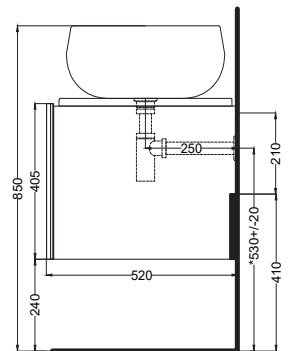

* = water outlet with SISP\SIFN\SIFCM\SIFBR
** = water inlet (hot\cold)
+ = fixings

ATTENZIONE:
Superfici, pesi e misure riportate possono presentare leggere differenze rispetto ai pezzi reali, in considerazione e accordo delle caratteristiche di tolleranza intrinseche del materiale ceramico e del suo processo produttivo. L'azienda si riserva di cambiare schede tecniche e caratteristiche di funzionamento degli articoli in ogni momento e senza necessità di preavviso.

ATTENTION:
Surfaces, weights and dimensions can show some little differences compared to the real item, following typical intrinsic characteristics of ceramics material and production. The company reserves the right to change any technical specifications/ dimension and/or operating characteristics of the products at any time and without giving notice.