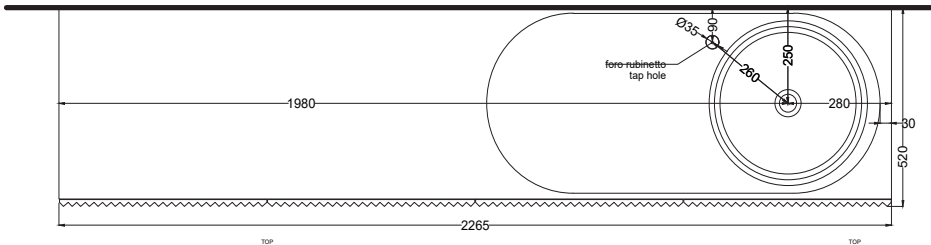

* = water outlet with SISP\SIFN\SIFCM\SIFBR
** = water inlet (hot\cold)
+ = fixings

ATTENZIONE:
Superfici, pesi e misure riportate possono presentare leggere differenze rispetto ai pezzi reali, in considerazione e accordo delle caratteristiche di tolleranza intrinseche del materiale ceramico e del suo processo produttivo. L'azienda si riserva di cambiare schede tecniche e caratteristiche di funzionamento degli articoli in ogni momento e senza necessità di preavviso.

ATTENTION:
Surfaces, weights and dimensions can show some little differences compared to the real item, following typical intrinsic characteristics of ceramics material and production. The company reserves the right to change any technical specifications/ dimension and/or operating characteristics of the products at any time and without giving notice.