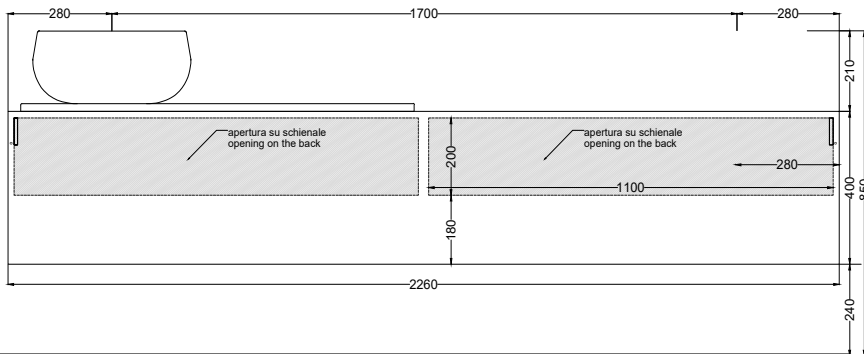

NOTE/NOTES:

DoP No. 14688.01

Dicembre 2023

* = water outlet with SISP\SIFN\SIFCM\SIFBR
 ** = water inlet (hot\cold)
 + = fixings

ATTENZIONE: Superfici, pesi e misure riportate possono presentare leggere differenze rispetto ai pezzi reali, in considerazione e accordo delle caratteristiche di tolleranza intrinseche del materiale ceramico e del suo processo produttivo. L'azienda si riserva di cambiare schede tecniche e caratteristiche di funzionamento degli articoli in ogni momento e senza necessità di preavviso.