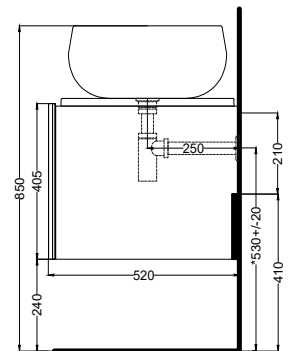

NOTE/NOTES:

DoP No. 14688.01

Dicembre 2023

* = water outlet with SISP\SIFN\SIFCM\SIFBR
 ** = water inlet (hot\cold)
 + = fixings

ATTENZIONE:
 Superfici, pesi e misure riportate possono presentare leggere differenze rispetto ai pezzi reali, in considerazione e accordo delle caratteristiche di tolleranza intrinseche del materiale ceramico e del suo processo produttivo. L'azienda si riserva di cambiare schede tecniche e caratteristiche di funzionamento degli articoli in ogni momento e senza necessità di preavviso.