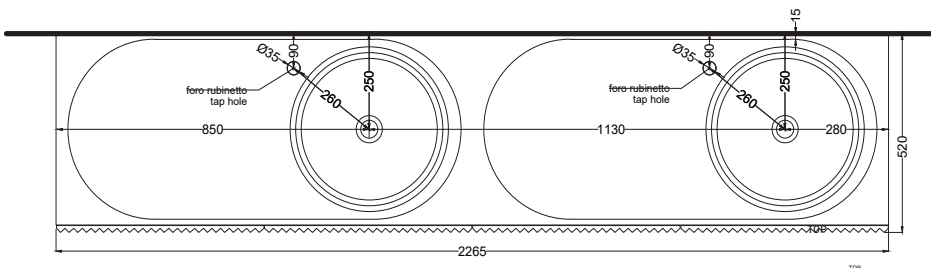

Le Acque di Cielo

- Oltremare
- Smeraldo
- Alga
- Corallo
- Ninfea
- Anemone

NOTE/NOTES:

DoP No. 14688.01

Dicembre 2023

* = water outlet with SISP\SIFN\SIFCM\SIFBR
 ** = water inlet (hot\cold)
 + = fixings