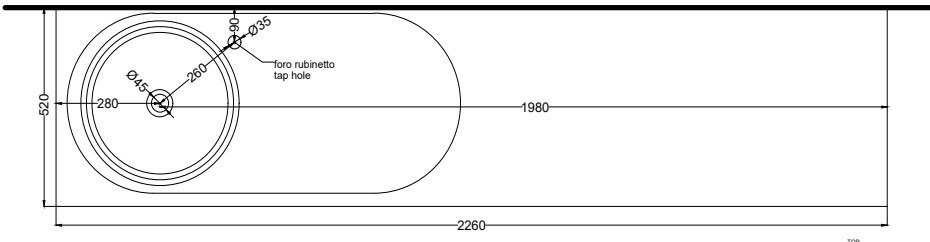

NOTE/NOTES:

DoP No. 14688.01

Dicembre 2023

* = water outlet with SISP\SIFN\SIFCM\SIFBR
 ** = water inlet (hot\cold)
 + = fixings

ATTENZIONE: Superfici, pesi e misure riportate possono presentare leggere differenze rispetto ai pezzi reali, in considerazione e accordo delle caratteristiche di tolleranza intrinseche del materiale ceramico e del suo processo produttivo. L'azienda si riserva di cambiare schede tecniche e caratteristiche di funzionamento degli articoli in ogni momento e senza necessità di preavviso.