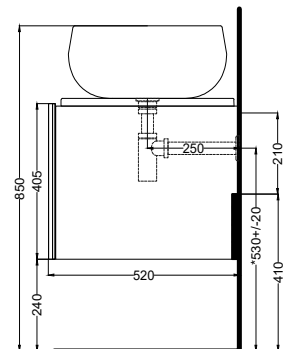

NOTE/NOTES:

DoP No. 14688.01

Dicembre 2023

* = water outlet with SISP\SIFN\SIFCM\SIFBR
 ** = water inlet (hot\cold)
 + = fixings

ATTENZIONE: Superfici, pesi e misure riportate possono presentare leggere differenze rispetto ai pezzi reali, in considerazione e accordo delle caratteristiche di tolleranza intrinseche del materiale ceramico e del suo processo produttivo. L'azienda si riserva di cambiare schede tecniche e caratteristiche di funzionamento degli articoli in ogni momento e senza necessità di preavviso.