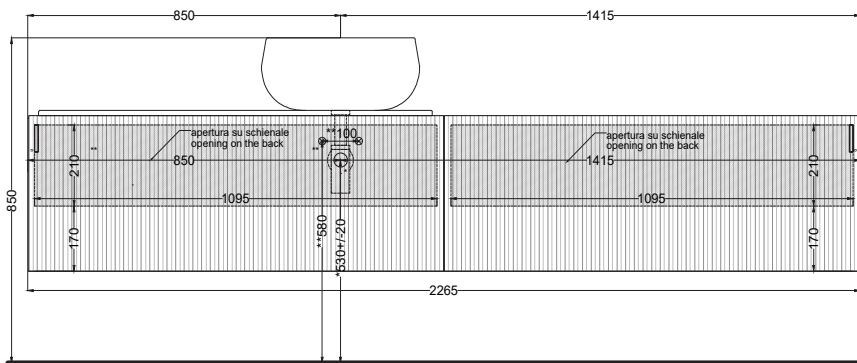

Le Acque di Cielo

- Oltremare
- Smeraldo
- Alga
- Corallo
- Ninfea
- Anemone

NOTE/NOTES:

DoP No. 14688.01

Dicembre 2023

* = water outlet with SISP/SIFN/SIFCM/SIFBR
 ** = water inlet (hot/cold)
 + = fixings