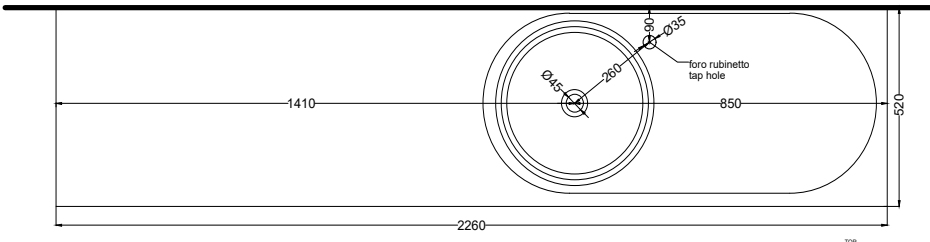

NOTE/NOTES:

DoP No. 14688.01

Dicembre 2023

* = water outlet with SISP\SIFN\SIFCM\SIFBR
 ** = water inlet (hot\cold)
 + = fixings

ATTENZIONE:
 Superfici, pesi e misure riportate possono presentare leggere differenze rispetto ai pezzi reali, in considerazione e accordo delle caratteristiche di tolleranza intrinseche del materiale ceramico e del suo processo produttivo. L'azienda si riserva di cambiare schede tecniche e caratteristiche di funzionamento degli articoli in ogni momento e senza necessità di preavviso.