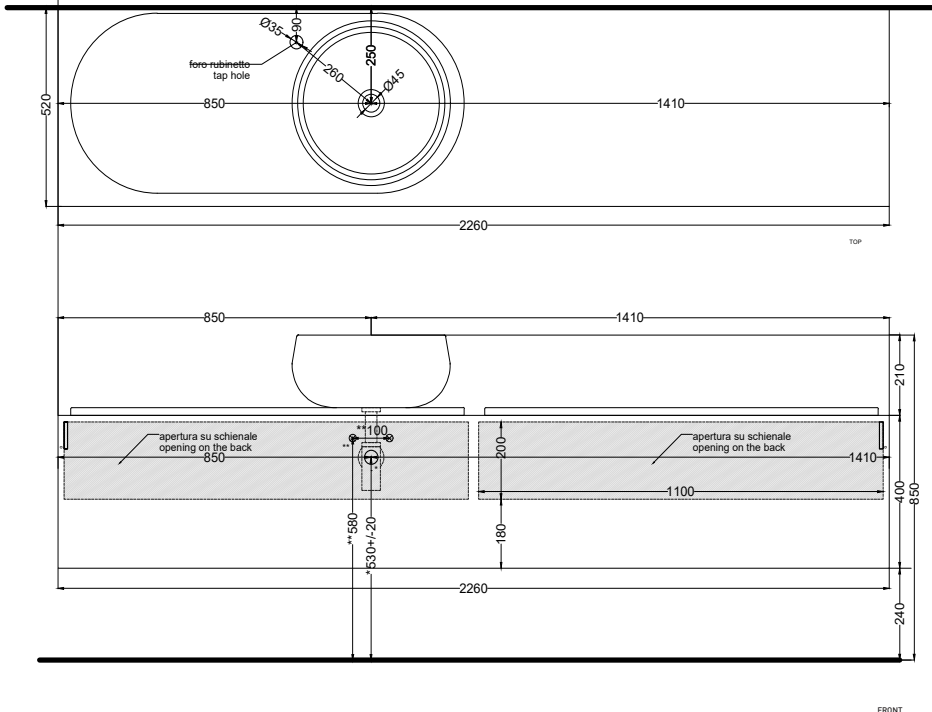

NOTE/NOTES:

DoP No. 14688.01

Dicembre 2023

* = water outlet with SISP\SIFN\SIFCM\SIFBR
 ** = water inlet (hot\cold)
 + = fixings

ATTENZIONE:
Superfici, pesi e misure riportate possono presentare leggere differenze rispetto ai pezzi reali, in considerazione e accordo delle caratteristiche di tolleranza intrinseche del materiale ceramico e del suo processo produttivo. L'azienda si riserva di cambiare schede tecniche e caratteristiche di funzionamento degli articoli in ogni momento e senza necessità di preavviso.