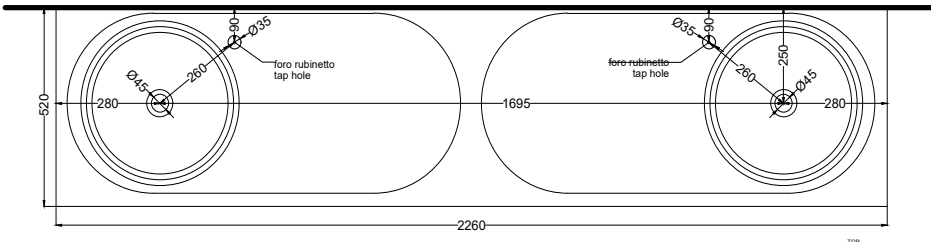

NOTE/NOTES:

DoP No. 14688.01

Dicembre 2023

* = water outlet with SISP\SIFN\SIFCM\SIFBR
 ** = water inlet (hot\cold)
 + = fixings

ATTENZIONE:
 Superfici, pesi e misure riportate possono presentare leggere differenze rispetto ai pezzi reali, in considerazione e accordo delle caratteristiche di tolleranza intrinseche del materiale ceramico e del suo processo produttivo. L'azienda si riserva di cambiare schede tecniche e caratteristiche di funzionamento degli articoli in ogni momento e senza necessità di preavviso.