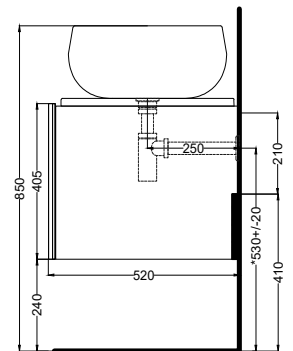

* = water outlet with SISP\SIFN\SIFCM\SIFBR
** = water inlet (hot\cold)
+ = fixings

ATTENZIONE:
Superfici, pesi e misure riportate possono presentare leggere differenze rispetto ai pezzi reali, in considerazione e accordo delle caratteristiche di tolleranza intrinseche del materiale ceramico e del suo processo produttivo. L'azienda si riserva di cambiare schede tecniche e caratteristiche di funzionamento degli articoli in ogni momento e senza necessità di preavviso.

ATTENTION:
Surfaces, weights and dimensions can show some little differences compared to the real item, following typical intrinsic characteristics of ceramics material and production. The company reserves the right to change any technical specifications/dimension and/or operating characteristics of the products at any time and without giving notice.