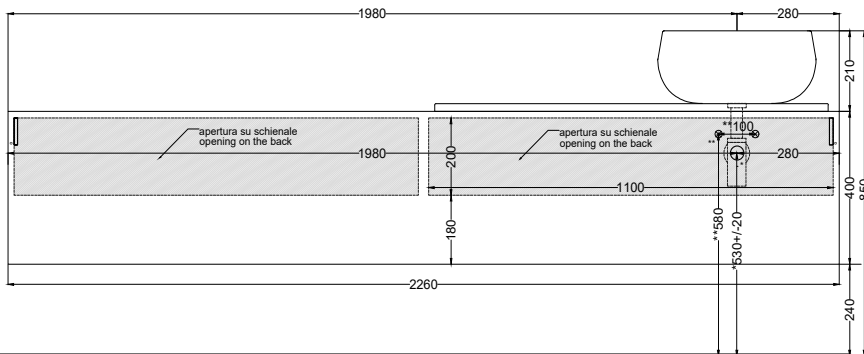

NOTE/NOTES:

DoP No. 14688.01

Dicembre 2023

* = water outlet with SISP\SIFN\SIFCM\SIFBR
 ** = water inlet (hot\cold)
 + = fixings

ATTENZIONE:
 Superfici, pesi e misure riportate possono presentare leggere differenze rispetto ai pezzi reali, in considerazione e accordo delle caratteristiche di tolleranza intrinseche del materiale ceramico e del suo processo produttivo. L'azienda si riserva di cambiare schede tecniche e caratteristiche di funzionamento degli articoli in ogni momento e senza necessità di preavviso.