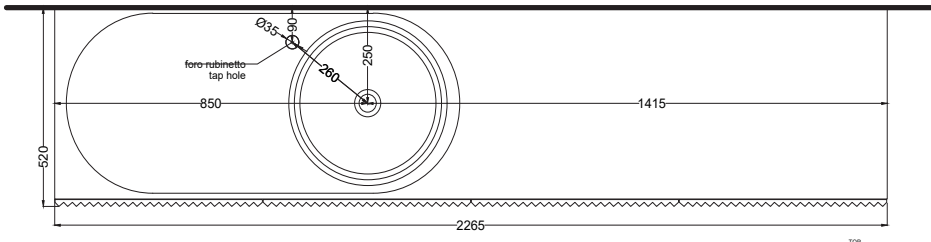

Le Acque di Cielo

- Oltremare
- Smeraldo
- Alga
- Corallo
- Ninfea
- Anemone

NOTE/NOTES:

DoP No. 14688.01

Dicembre 2023

* = water outlet with SISP/SIFN/SIFCM/SIFBR
 ** = water inlet (hot/cold)
 + = fixings