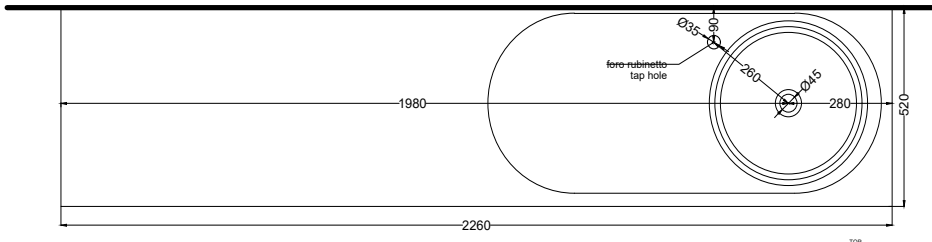

NOTE/NOTES:

DoP No. 14688.01

Dicembre 2023

* = water outlet with SISP\SIFN\SIFCM\SIFBR
 ** = water inlet (hot\cold)
 + = fixings

ATTENZIONE:
 Superfici, pesi e misure riportate possono presentare leggere differenze rispetto ai pezzi reali, in considerazione e accordo delle caratteristiche di tolleranza intrinseche del materiale ceramico e del suo processo produttivo. L'azienda si riserva di cambiare schede tecniche e caratteristiche di funzionamento degli articoli in ogni momento e senza necessità di preavviso.