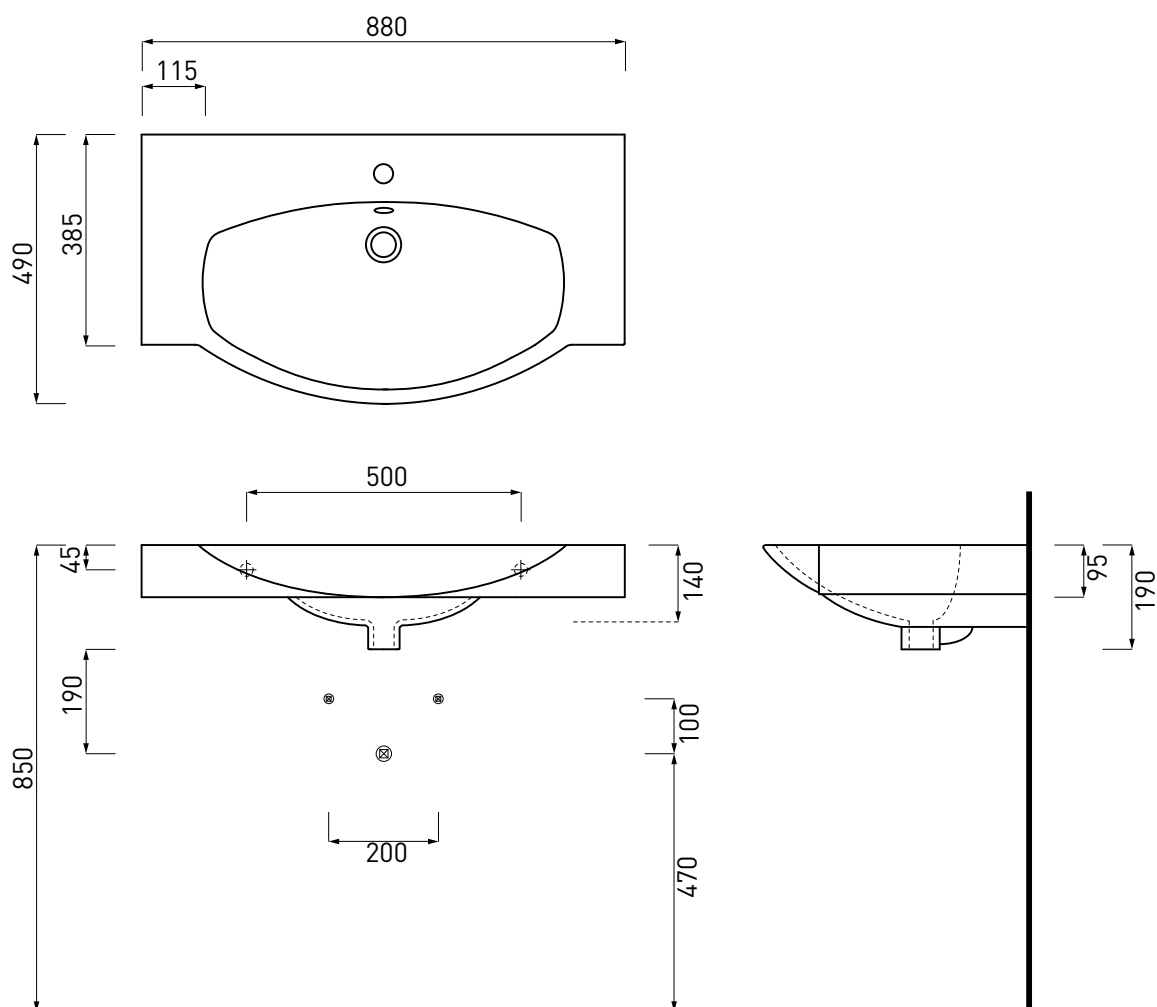

PESO NETTO/NET WEIGHT: 22,00 Kg

PCS PALLET: 12

PCS PALLET CONTAINER: 24

FINITURE

FINISHES

● Bianco/white - glossy

ACCESSORI/ACCESSORIES:

PIL01 - Piletta universale click clack con coperchio in ceramica / Universal push open with ceramic cap

NOTE/NOTES

L'installazione del porta asciugamani frontale impedisce l'installazione di quelli laterali e viceversa. Scegliere quindi la configurazione preferita.

Febbraio 2018

ATTENZIONE:
Le misure d'installazione possono presentare leggere differenze rispetto ai pezzi reali in considerazione delle caratteristiche del prodotto ceramico. L'azienda si riserva di cambiare schede tecniche e caratteristiche di funzionamento degli articoli in ogni momento e senza necessità di preavviso. I pesi possono subire variazioni fino al 20%.

ATTENTION:
Measure details can show some little difference respect real items, following typical characteristics of ceramics articles production. The company reserves the right to change any technical specifications/dimension and/or operating characteristics of the products at any time and without giving notice. The ceramic items weight may vary up to 20%.