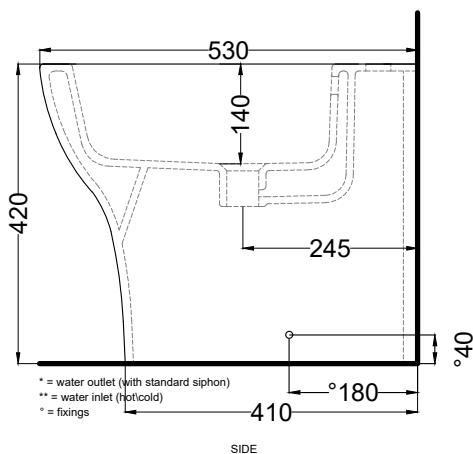

PIL01CM - Piletta universale click-clack CEMENTO con coperchio in ceramica / Universal click-clak drain in CEMENTO with ceramic lid

FINITURE

FINISHES

● Bianco/white - glossy

Le Terre di Cielo

- Talco
- Pomice
- Brina
- Basalto
- Arenaria
- Avena
- Lino
- Cemento

DoP No. 14528.01

Maggio 2024

ATTENZIONE:
 Le misure d'installazione possono presentare leggere differenze rispetto ai pezzi reali in considerazione delle caratteristiche del prodotto ceramico. L'azienda si riserva di cambiare schede tecniche e caratteristiche di funzionamento degli articoli in ogni momento e senza necessità di preavviso. I pesi possono subire variazioni fino al 20%.

ATTENTION:
 Measure details can show some little difference respect real items, following typical characteristics of ceramics articles production. The company reserves the right to change any technical specifications/dimension and/or operating characteristics of the products at any time and without giving notice. The ceramic items weight may vary up to 20%.