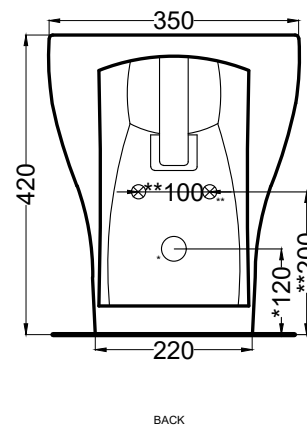

DoP No. 14528.01

Maggio 2024

ATTENZIONE:
 Le misure d'installazione possono presentare leggere differenze rispetto ai pezzi reali in considerazione delle caratteristiche del prodotto ceramico. L'azienda si riserva di cambiare schede tecniche e caratteristiche di funzionamento degli articoli in ogni momento e senza necessità di preavviso. I pesi possono subire variazioni fino al 20%.

ATTENTION:
 Measure details can show some little difference respect real items, following typical characteristics of ceramics articles production. The company reserves the right to change any technical specifications/dimension and/or operating characteristics of the products at any time and without giving notice. The ceramic items weight may vary up to 20%.