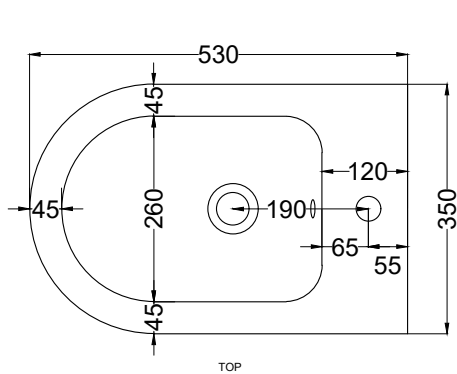

DoP No. 14528.01

Maggio 2024

ATTENZIONE:
 Le misure d'installazione possono presentare leggere differenze rispetto ai pezzi reali in considerazione delle caratteristiche del prodotto ceramico. L'azienda si riserva di cambiare schede tecniche e caratteristiche di funzionamento degli articoli in ogni momento e senza necessità di preavviso. I pesi possono subire variazioni fino al 20%.

ATTENTION:
 Measure details can show some little difference respect real items, following typical characteristics of ceramics articles production. The company reserves the right to change any technical specifications/dimension and/or operating characteristics of the products at any time and without giving notice. The ceramic items weight may vary up to 20%.