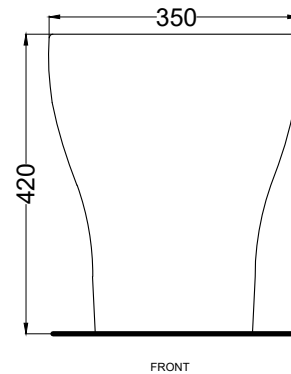

DoP No. 14528.01

Maggio 2024

ATTENZIONE:
 Le misure d'installazione possono presentare leggere differenze rispetto ai pezzi reali in considerazione delle caratteristiche del prodotto ceramico. L'azienda si riserva di cambiare schede tecniche e caratteristiche di funzionamento degli articoli in ogni momento e senza necessità di preavviso. I pesi possono subire variazioni fino al 20%.