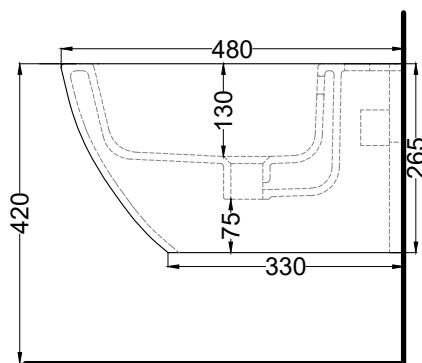

CE

DoP No. 14528.01

Maggio 2024

TOP

FRONT

SIDE

BACK

* = water outlet (with standard siphon)
** = water inlet (hot/cold)
° = fixings

ATTENZIONE:
Le misure d'installazione possono presentare leggere differenze rispetto ai pezzi reali in considerazione delle caratteristiche del prodotto ceramico. L'azienda si riserva di cambiare schede tecniche e caratteristiche di funzionamento degli articoli in ogni momento e senza necessità di preavviso. I pesi possono subire variazioni fino al 20%.

ATTENTION:
Measure details can show some little difference respect real items, following typical characteristics of ceramics articles production. The company reserves the right to change any technical specifications/dimension and/or operating characteristics of the products at any time and without giving notice. The ceramic items weight may vary up to 20%.