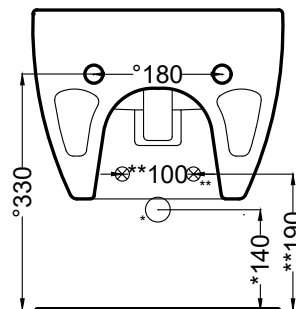

CE

DoP No. 14528.01

Maggio 2024

TOP

FRONT

SIDE

BACK

* = water outlet (with standard siphon)
** = water inlet (hot/cold)
° = fixings

ATTENZIONE:
Le misure d'installazione possono presentare leggere differenze rispetto ai pezzi reali in considerazione delle caratteristiche del prodotto ceramico. L'azienda si riserva di cambiare schede tecniche e caratteristiche di funzionamento degli articoli in ogni momento e senza necessità di preavviso. I pesi possono subire variazioni fino al 20%.