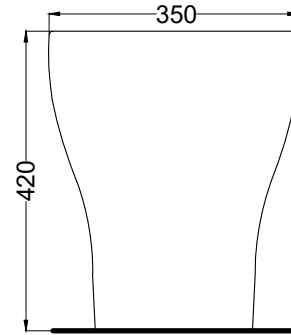

Enjoy - art. EJVA

wc filo parete
back-to-wall wc

cielo

handmade in Italy

PESO NETTO/NET WEIGHT: 25,80 Kg

PCS PALLET: 18
PCS PALLET CONTAINER: 20

ACCESSORI/ACCESSORIES:

CPVEJT - coprivaso in termoindurente/
thermosetting seat-cover (Made in EU)

CPVEJTF - coprivaso in termoindurente
frizionato/Thermosetting soft close seat-cover
(Made in EU)

CPVEJNEWF - coprivaso in
termoindurente frizionato/Thermosetting
soft close seat-cover (Made in EU)

CSB - curva tecnica per scarico a
pavimento/technical curve for "floor trap"

RPB - raccordo dritto a parete/straight pan
connector for wall trap

FINITURE

FINISHES

● Bianco/white - glossy

Le Terre di Cielo

- Talco
- Pomice
- Brina
- Basalto
- Arenaria
- Avena
- Lino
- Cemento

NOTE/NOTES

Il wc rispetta le normative per il risparmio idrico.
The toilet complies with the water saving regulations.

DoP No. 997.01

Maggio 2024

FRONT

ATTENZIONE/ATTENTION:

Measure details can show some little difference respect real items, following typical characteristics of ceramics articles production. The company reserves the right to change any technical specifications/dimension and/or operating characteristics of the products at any time and without giving notice. The ceramic items weight may vary up to 20%.

ATTENZIONE/ATTENTION: