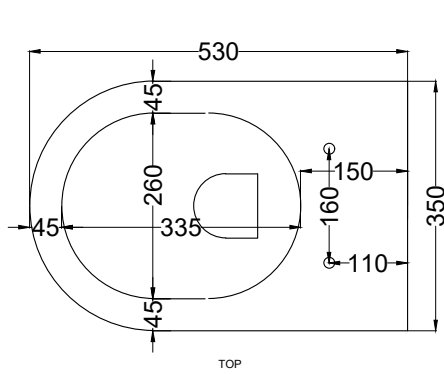

Enjoy - art. EJVA

wc filo parete
back-to-wall wc

cielo

handmade in Italy

PESO NETTO/NET WEIGHT: 25,80 Kg

PCS PALLET: 18
PCS PALLET CONTAINER: 20

ACCESSORI/ACCESSORIES:

CPVEJT - coprivaso in termoindurente/
thermosetting seat-cover (Made in EU)

CPVEJTF - coprivaso in termoindurente
frizionato/Thermosetting soft close seat-cover
(Made in EU)

CPVEJNEWF - coprivaso in
termoindurente frizionato/Thermosetting
soft close seat-cover (Made in EU)

CSB - curva tecnica per scarico a
pavimento/technical curve for "floor trap"

RPB - raccordo dritto a parete/straight pan
connector for wall trap

FINITURE

FINISHES

● Bianco/white - glossy

Le Terre di Cielo

- Talco
- Pomice
- Brina
- Basalto
- Arenaria
- Avena
- Lino
- Cemento

NOTE/NOTES

Il wc rispetta le normative per il risparmio idrico.
The toilet complies with the water saving regulations.

DoP No. 997.01

Maggio 2024

TOP

ATTENZIONE/ATTENTION:

Measure details can show some little difference respect real items, following typical characteristics of ceramics articles production. The company reserves the right to change any technical specifications/dimension and/or operating characteristics of the products at any time and without giving notice. The ceramic items weight may vary up to 20%.

ATTENZIONE/ATTENTION: