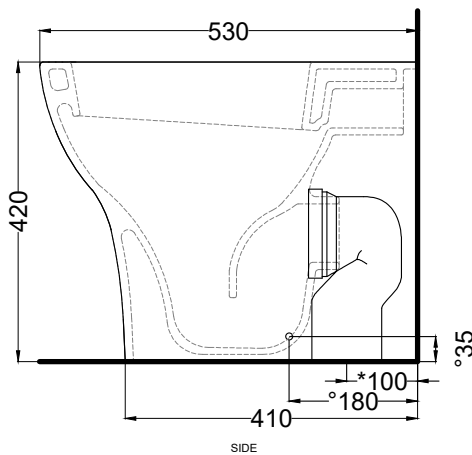

Enjoy - art. EJVA

wc filo parete
back-to-wall wc

cielo

handmade in Italy

PESO NETTO/NET WEIGHT: 25,80 Kg

PCS PALLET: 18
PCS PALLET CONTAINER: 20

ACCESSORI/ACCESSORIES:

CPVEJT - coprivaso in termoindurente/
thermosetting seat-cover (Made in EU)

CPVEJTF - coprivaso in termoindurente
frizionato/Thermosetting soft close seat-cover
(Made in EU)

CPVEJNEWF - coprivaso in
termoindurente frizionato/Thermosetting
soft close seat-cover (Made in EU)

CSB - curva tecnica per scarico a
pavimento/technical curve for "floor trap"

RPB - raccordo dritto a parete/straight pan
connector for wall trap

FINITURE

FINISHES

● Bianco/white - glossy

Le Terre di Cielo

- Talco
- Pomice
- Brina
- Basalto
- Arenaria
- Avena
- Lino
- Cemento

NOTE/NOTES

Il wc rispetta le normative per il risparmio idrico.
The toilet complies with the water saving regulations.

DoP No. 997.01

Maggio 2024

SIDE

ATTENZIONE/ATTENTION:

Measure details can show some little difference respect real items, following typical characteristics of ceramics articles production. The company reserves the right to change any technical specifications/dimension and/or operating characteristics of the products at any time and without giving notice. The ceramic items weight may vary up to 20%.

ATTENZIONE/ATTENTION: