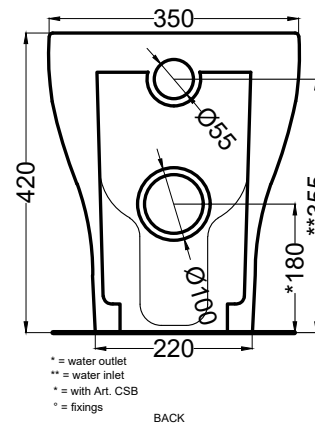

BACK

ATTENZIONE/ATTENTION:

Measure details can show some little difference respect real items, following typical characteristics of ceramics articles production. The company reserves the right to change any technical specifications/dimension and/or operating characteristics of the products at any time and without giving notice. The ceramic items weight may vary up to 20%.

ATTENZIONE/ATTENTION: