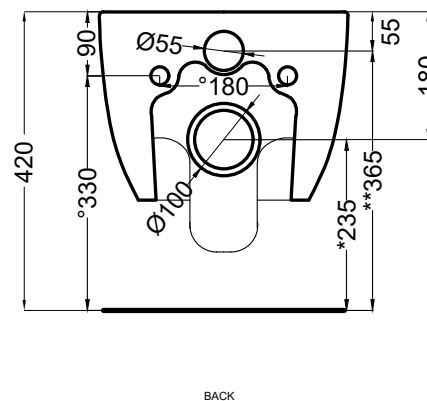

* = water outlet
** = water inlet
° = fixings

ATTENZIONE/ATTENTION:

ATTENZIONE/ATTENTION: