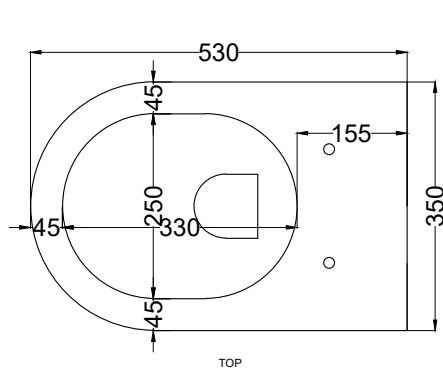

* = water outlet
** = water inlet
° = fixings

ATTENZIONE/ATTENTION:

ATTENZIONE/ATTENTION: