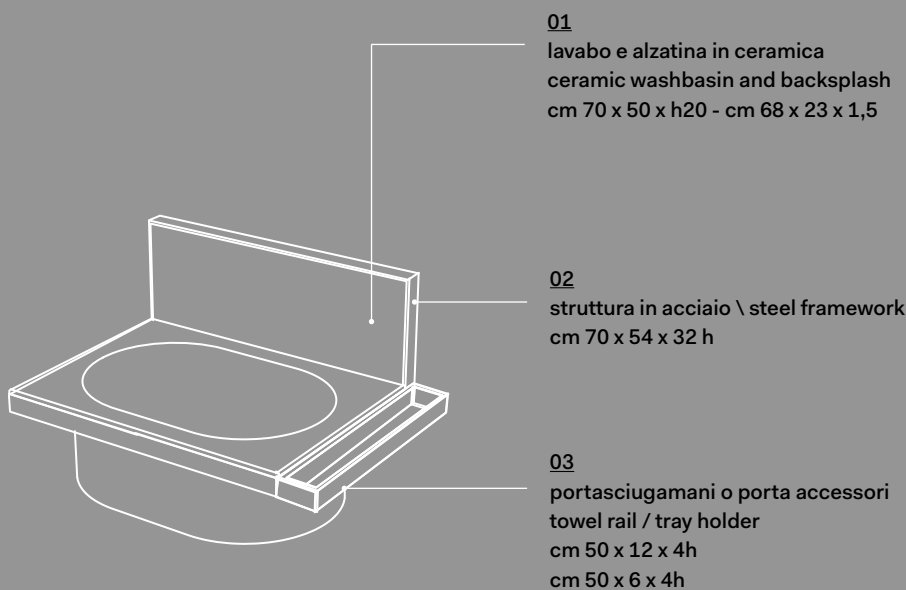

Predisposizione fori rubinetteria \ predisposition of tap holes

lavabo monoforo predisposto
3 fori, senza foro su richiesta
washbasin with one hole
prepared 3 holes, without tap
hole on requeste

alzatina \ backsplash:
i fori rubinetto dovranno essere
eseguiti a cura dell'installatore
the tap holes must be carried out
by the installer

ATTENZIONE:

Quando utilizzato il foro centrale, non è possibile installare rubinetteria con saltarello. Solo sistemi push-to-open.

ATTENTION:

ATTENZIONE:

In caso di rubinetteria a parete, accertarsi che il modello scelto preveda una prolunga di raccordo per compensare la distanza di 40mm dalla parete.

ATTENTION:

In case of wall mounted taps, check if the model allows extended connection in order to compensate the 40mm distance from the wall.