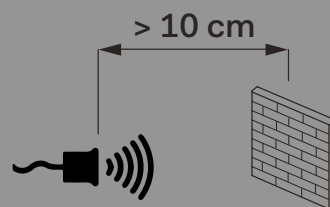

Predisposizione fori rubinetteria \ predisposition of tap holes

lavabo monoforo predisposto 3 fori, senza foro su richiesta
washbasin with one hole prepared 3 holes, without tap hole on requeste

alzatina \ backsplash: i fori rubinetto dovranno essere eseguiti a cura dell'installatore
the tap holes must be carried out by the installer

ATTENZIONE: Quando utilizzato il foro centrale, non è possibile installare rubinetteria con saltarello. Solo sistemi push-to-open.

ATTENTION: When the central hole is used, faucets with pop-up drain cannot be installed. Only push-to-open drains.

ATTENZIONE: In caso di rubinetteria a parete, accertarsi che il modello scelto preveda una prolunga di raccordo per compensare la distanza di 40mm dalla parete.

ATTENTION: In case of wall mounted taps, check if the model allows extended connection in order to compensate the 40mm distance from the wall.

ATTENZIONE: La pulizia del vetro deve avvenire unicamente tramite l'utilizzo di prodotti neutri specifici per gli specchi, i bordi devono sempre essere asciugati rapidamente e completamente.

ATTENTION: Glass cleaning must only be done through the use of specific neutral products for mirrors, the edges must always be dried quickly and completely.