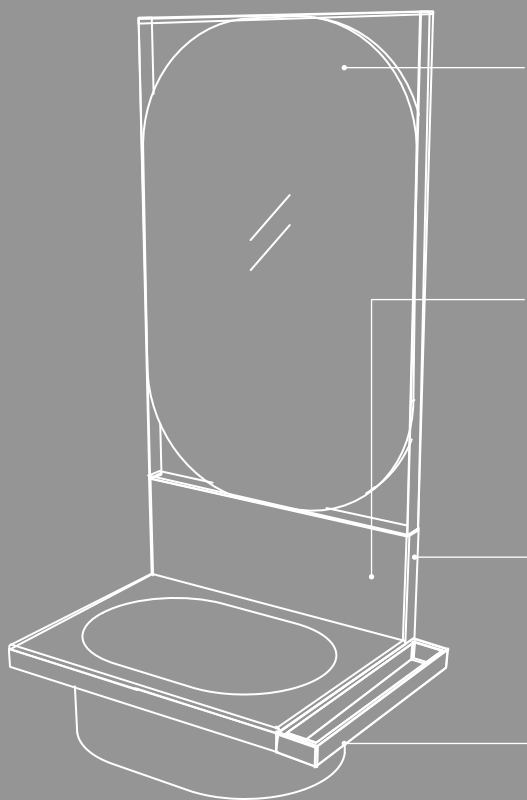

#### NOTE/NOTES

Lavabo in ceramica; struttura in acciaio verniciato; specchio; alzatina in ceramica. Disponibile nell'opzione senza foro rubinetto (art. EKLAOSF).

Washbasin made of ceramic; framework made of painted stainless steel; mirror; ceramic backsplash. Available the option without tap hole (art. EKLAOSF).

DoP No. 14688.01

Gennaio 2021

**03**  
specchio ovale con luce led perimetrale \ oval mirror with perimetral led light  
cm 110 x 70 x 4

**01**  
lavabo e alzatina in ceramica  
ceramic washbasin and backsplash  
cm 70 x 50 x h20 - cm 68 x 23 x 1,5