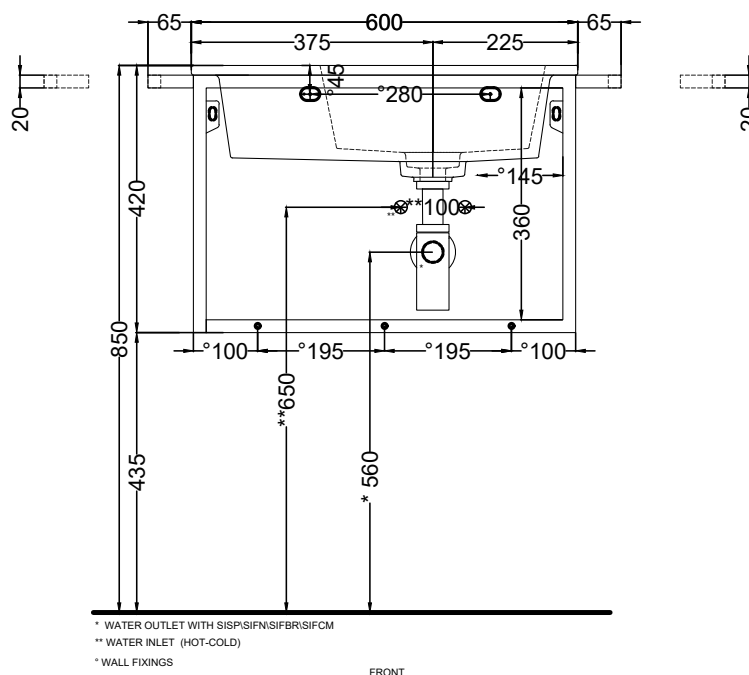

* WATER OUTLET WITH SISP/SIFN/SIFBR/SIFCM
** WATER INLET (HOT-COLD)
* WALL FIXINGS

FRONT

ATTENZIONE:

Le superfici, pesi e misure riportate possono presentare leggere differenze rispetto ai pezzi reali, in considerazione e accordo delle caratteristiche di tolleranza intrinseche del materiale ceramico e del suo processo produttivo. L'azienda si riserva di cambiare schede tecniche e caratteristiche di funzionamento degli articoli in ogni momento e senza necessità di preavviso.

ATTENTION: