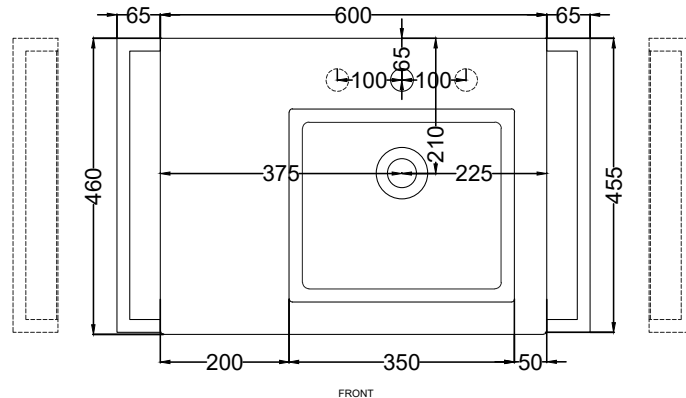

* WATER OUTLET WITH SISP/SIFN/SIFBR/SIFCM
** WATER INLET (HOT-COLD)
* WALL FIXINGS

FRONT

ATTENZIONE:

Le superfici, pesi e misure riportate possono presentare leggere differenze rispetto ai pezzi reali, in considerazione e accordo delle caratteristiche di tolleranza intrinseche del materiale ceramico e del suo processo produttivo. L'azienda si riserva di cambiare schede tecniche e caratteristiche di funzionamento degli articoli in ogni momento e senza necessità di preavviso.

ATTENTION: