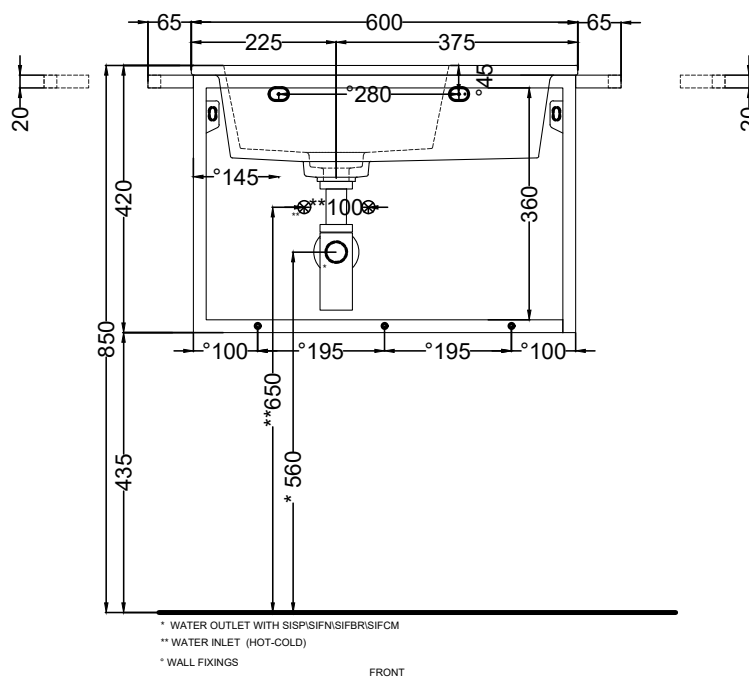

* WATER OUTLET WITH SISP/SIFN/SIFBR/SIFCM

** WATER INLET (HOT-COLD)

* WALL FIXINGS

FRONT

ATTENZIONE:

Le superfici, pesi e misure riportate possono presentare leggere differenze rispetto ai pezzi reali, in considerazione e accordo delle caratteristiche di tolleranza intrinseche del materiale ceramico e del suo processo produttivo. L'azienda si riserva di cambiare schede tecniche e caratteristiche di funzionamento degli articoli in ogni momento e senza necessità di preavviso.

ATTENTION: