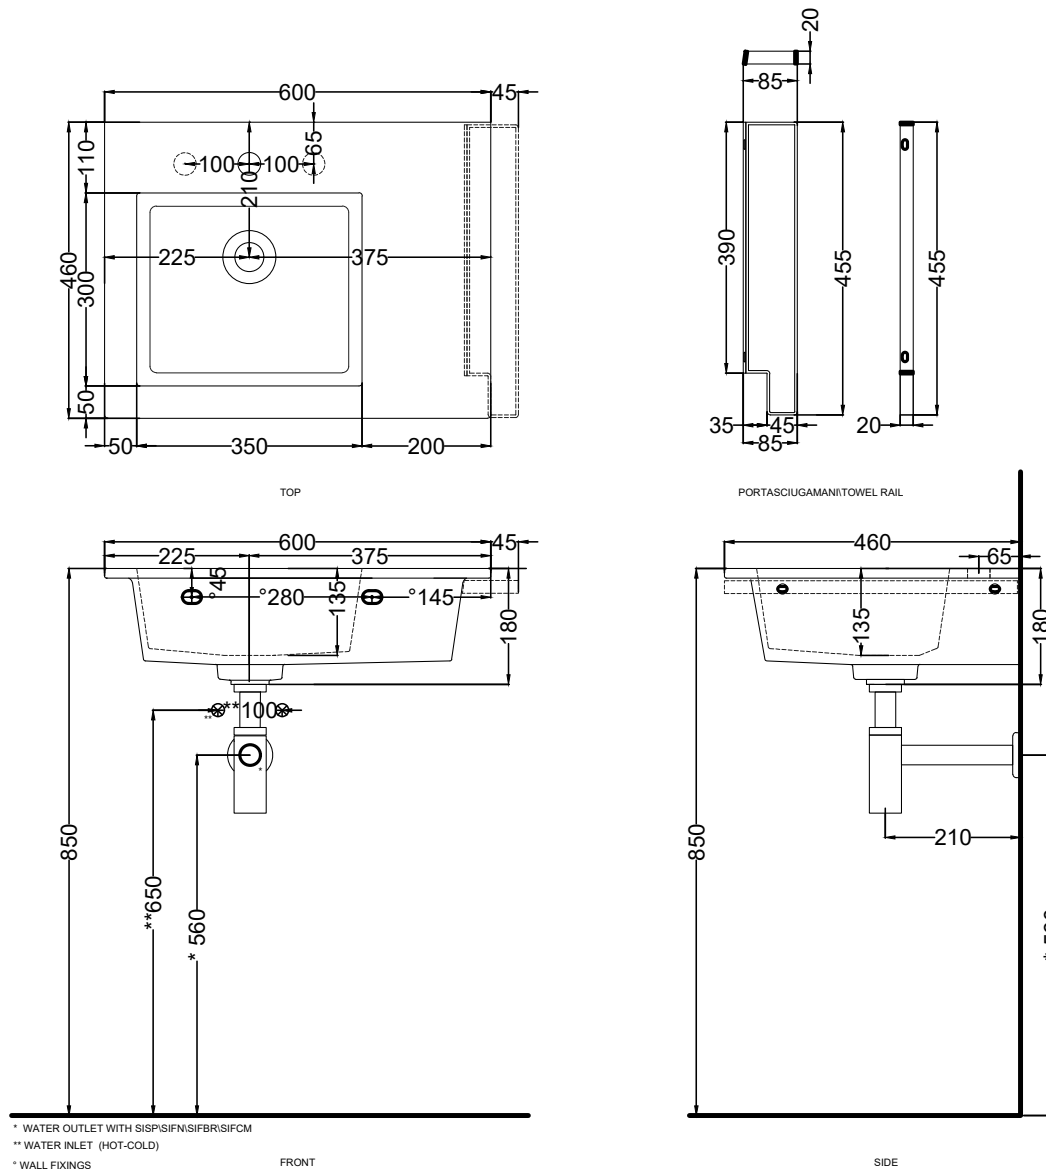

NOTE/NOTES

Disponibile nell'opzione senza foro rubinetto (art. ERLA60SXSF).
Available the option without tap hole (art. ERLA60SXSF).

DoP No. 14688.01

Giugno 2023

ATTENZIONE:
Le superfici, pesi e misure riportate possono presentare leggere differenze rispetto ai pezzi reali, in considerazione e accordo delle caratteristiche di tolleranza intrinseche del materiale ceramico e del suo processo produttivo. L'azienda si riserva di cambiare schede tecniche e caratteristiche di funzionamento degli articoli in ogni momento e senza necessità di preavviso.