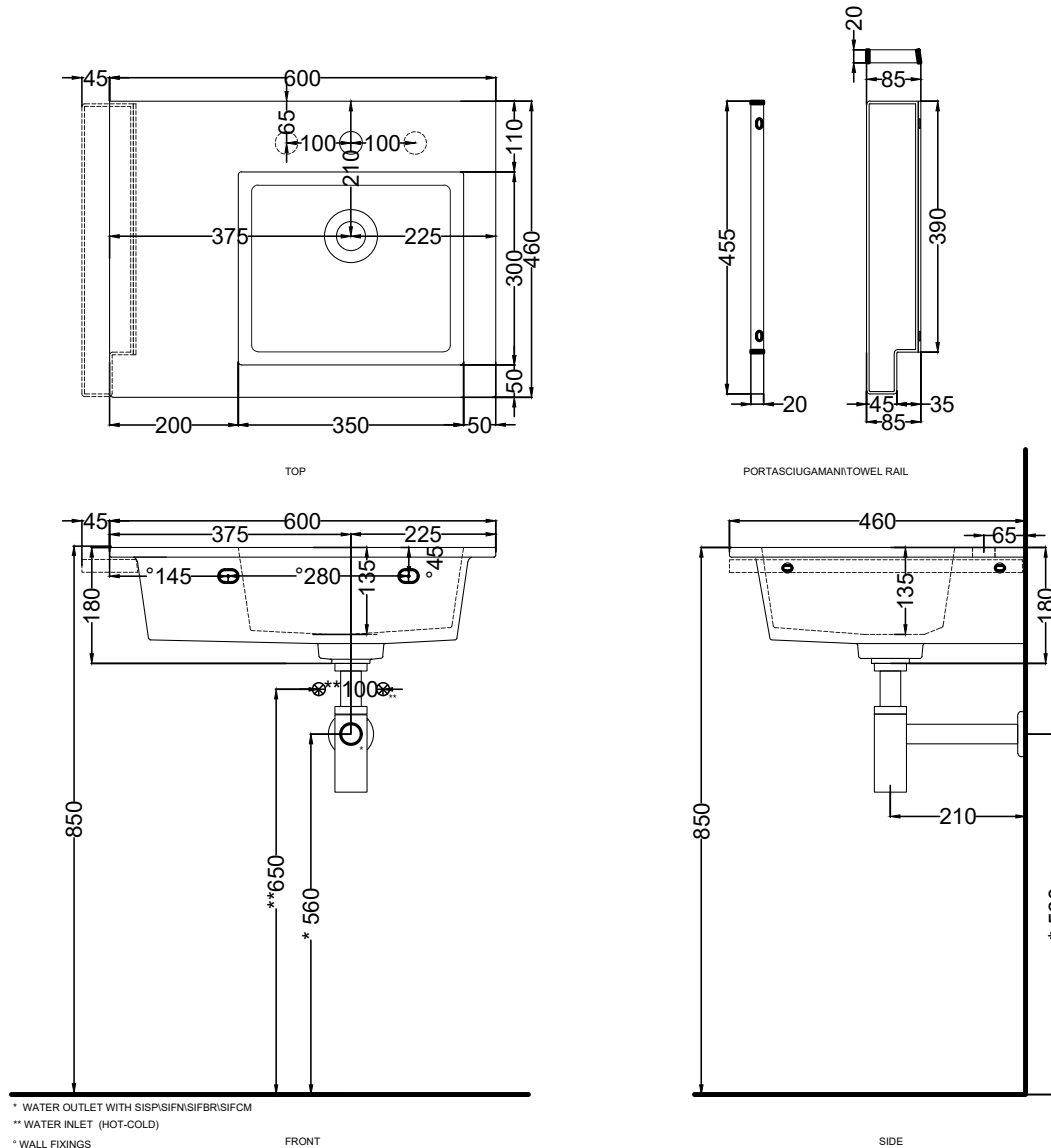

NOTE/NOTES

Disponibile nell'opzione senza foro rubinetto (art. ERLA60DXSF).

Available the option without tap hole (art. ERLA60DXSF).

DoP No. 14688.01

Giugno 2023

ATTENZIONE:
Le superfici, pesi e misure riportate possono presentare leggere differenze rispetto ai pezzi reali, in considerazione e accordo delle caratteristiche di tolleranza intrinseche del materiale ceramico e del suo processo produttivo. L'azienda si riserva di cambiare schede tecniche e caratteristiche di funzionamento degli articoli in ogni momento e senza necessità di preavviso.