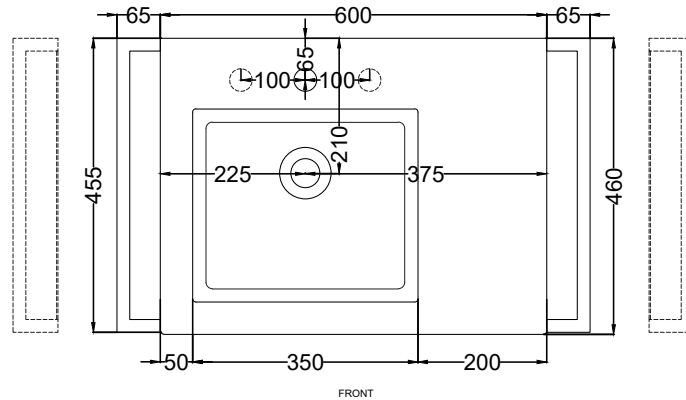

* WATER OUTLET WITH SISP/SIFN/SIFBR/SIFCM

** WATER INLET (HOT-COLD)

* WALL FIXINGS

FRONT

ATTENZIONE:

Le superfici, pesi e misure riportate possono presentare leggere differenze rispetto ai pezzi reali, in considerazione e accordo delle caratteristiche di tolleranza intrinseche del materiale ceramico e del suo processo produttivo. L'azienda si riserva di cambiare schede tecniche e caratteristiche di funzionamento degli articoli in ogni momento e senza necessità di preavviso.

ATTENTION: