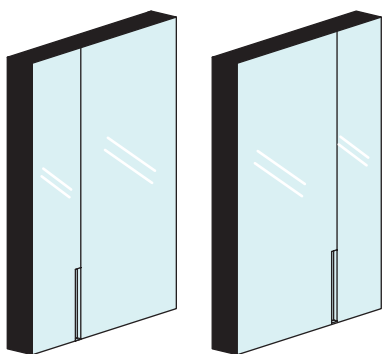

Filo - art. FISPCGLDXL / FISPCGLSXL

specchio filo contenitore con luce led laccato versione destra / sinistra
 container mirror shell with lacquered sides right / left version

cielo
 handmade in Italy

ATTENZIONE: La pulizia del vetro deve avvenire unicamente tramite l'utilizzo di prodotti neutri specifici per gli specchi, i bordi devono sempre essere asciugati rapidamente e completamente.
 ATTENTION: Glass cleaning must only be done through the use of specific neutral products for mirrors, the edges must always be dried quickly and completely.