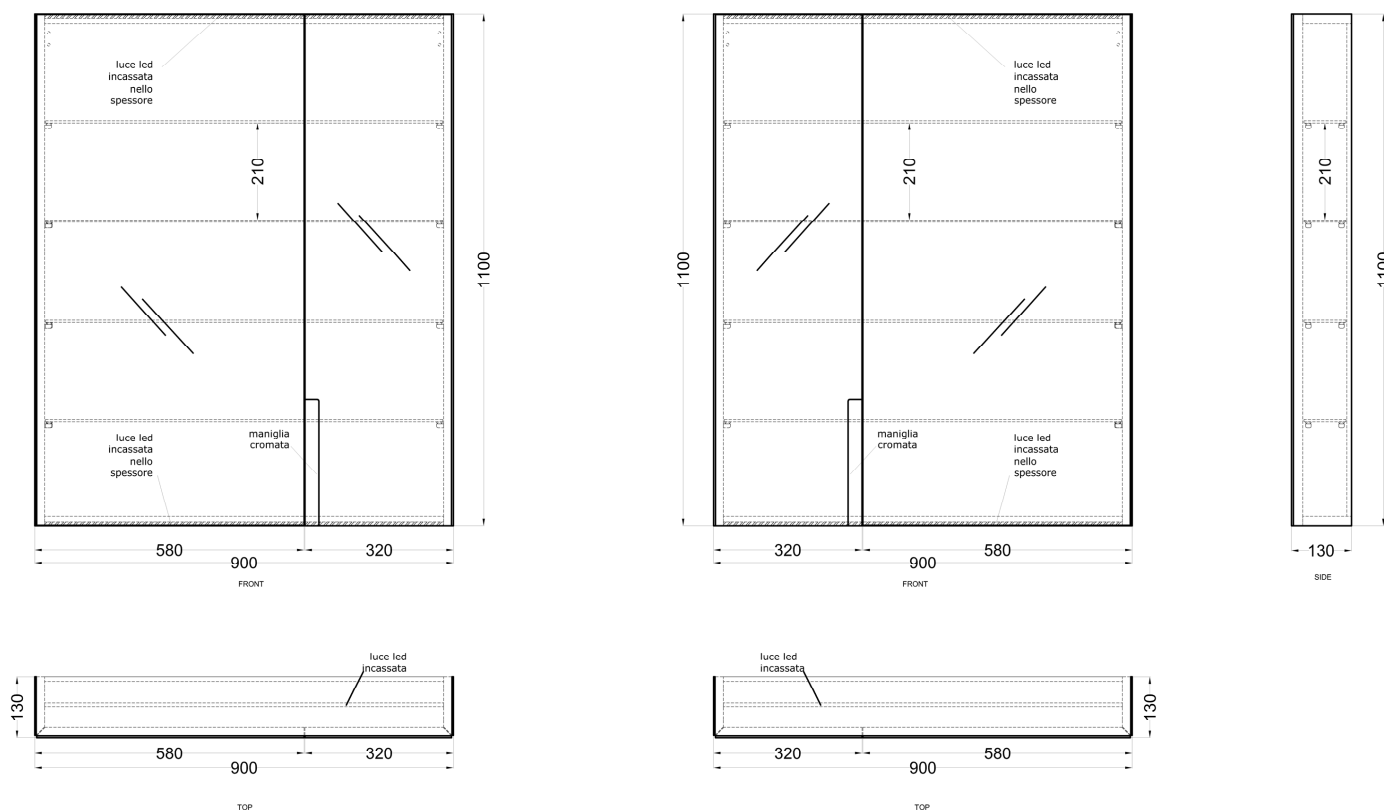

# Filo - art. FISPCGLDXS / FISPCGLSXS

specchio filo contenitore con luce led, fianchi a specchio, versione destra / sinistra

container mirror shell with mirrored sides right / left version

**cielo**  
handmade in Italy

Ottobre 2024

**ATTENZIONE:** Superfici, pesi e misure riportate possono presentare leggere differenze rispetto ai pezzi reali, in considerazione e accordo delle caratteristiche di tolleranza intrinseche del materiale ceramico e del suo processo produttivo. L'azienda si riserva di cambiare schede tecniche e caratteristiche di funzionamento degli articoli in ogni momento e senza necessità di preavviso.