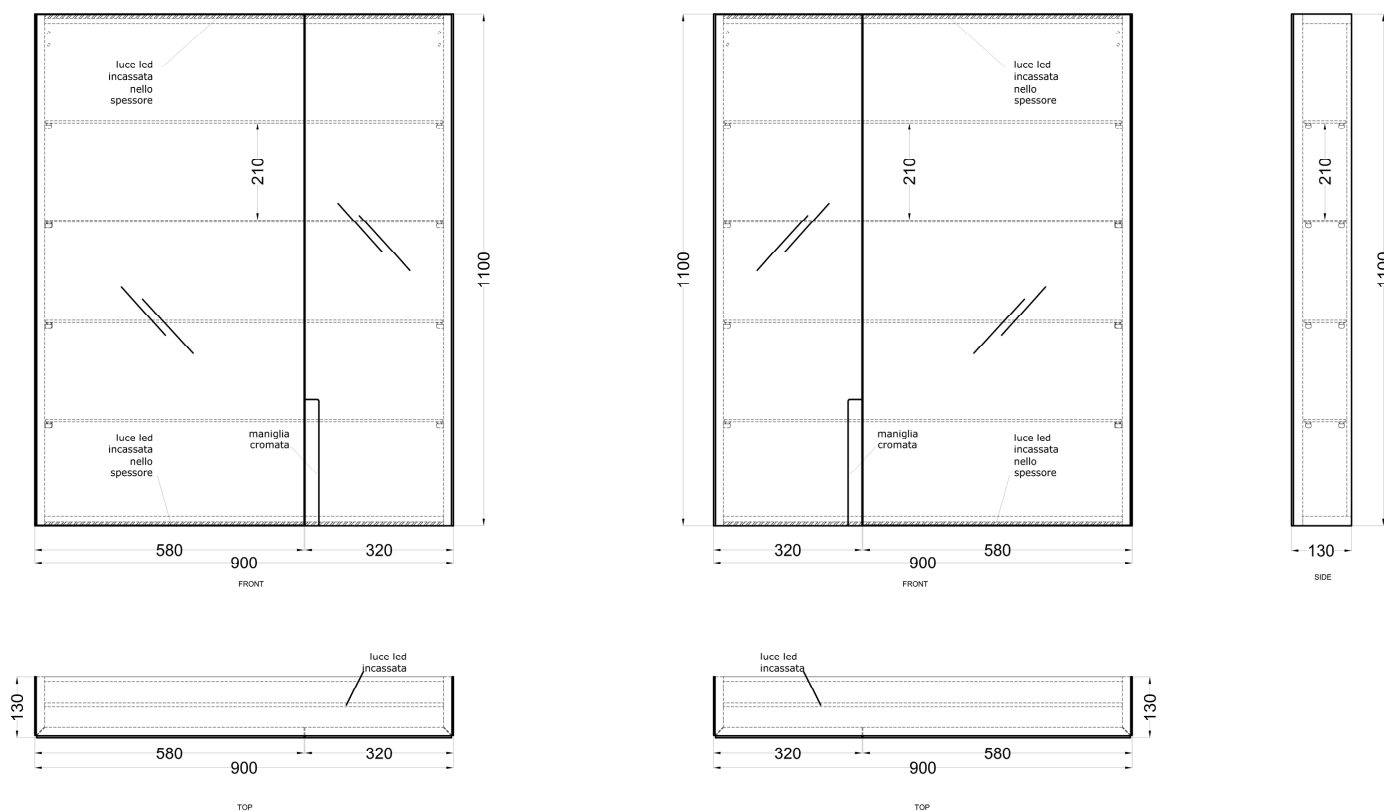

Filo - art. FISPCGLDXS / FISPCGLSXS

cielo
handmade in Italy

specchio filo contenitore con luce led, fianchi a specchio, versione destra / sinistra

container mirror shell with mirrored sides right / left version

art. FISPCGLDXS/FISPCGLSXS

kg. 40,00

temperatura del colore: 3000 K luce naturale

color temperature: 3000 K natural light

Fonte luminosa a LED approvata per il grado di protezione IP66.

LED light source approved for IP66 protection degree.

Gennaio 2025

ATTENZIONE: Superfici, pesi e misure riportate possono presentare leggere differenze rispetto ai pezzi reali, in considerazione e accordo delle caratteristiche di tolleranza intrinseche del materiale ceramico e del suo processo produttivo. L'azienda si riserva di cambiare schede tecniche e caratteristiche di funzionamento degli articoli in ogni momento e senza necessità di preavviso.