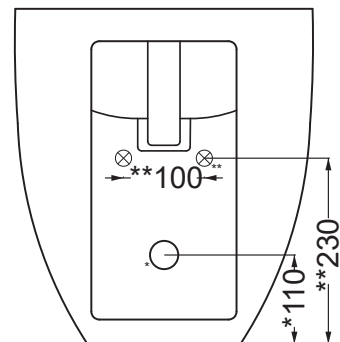

**PIL01CM** - Piletta universale click-clack CEMENTO con coperchio in ceramica / Universal click-clak drain in CEMENTO with ceramic lid

FRONT

SIDE

BACK

**ATTENZIONE:** Superfici, pesi e misure riportate possono presentare leggere differenze rispetto ai pezzi reali, in considerazione e accordo delle caratteristiche di tolleranza intrinseche del materiale ceramico e del suo processo produttivo. L'azienda si riserva di cambiare schede tecniche e caratteristiche di funzionamento degli articoli in ogni momento e senza necessità di preavviso.