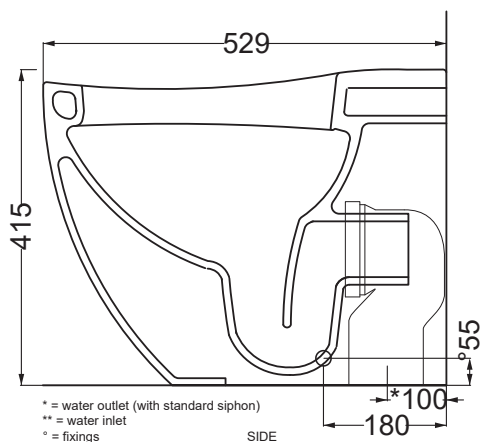

Fluid - art. FLVA

WC a terra filo parete
back-to-wall toilet

cielo
handmade in Italy

PESO NETTO/NET WEIGHT: 31,35 Kg

PCS PALLET: 15
PCS PALLET CONTAINER: 20

ACCESSORI/ACCESSORIES:

CPVFLT - coprivaso in termoindurente/
thermosetting seat-cover

CPVFLTF - coprivaso in termoindurente
frizionato/Thermosetting soft close seat-cover

CSB / CSR90 - curva tecnica per scarico a
pavimento/technical curve for "floor trap"

RPB - raccordo dritto a parete/straight pan
connector for wall trap

FINITURE

FINISHES

- Bianco/white - glossy
- Nero/black - glossy

Le Terre di Cielo

- Talco
- Pomice
- Brina
- Basalto
- Arenaria
- Avena
- Lino
- Cemento

NOTE/NOTES

Il wc rispetta le normative per il risparmio idrico.

The toilet complies with the water saving regulations.

DoP No. 997.01

Maggio 2024

TOP

FRONT

SIDE

ATTENZIONE/ATTENTION:

Superfici, pesi e misure riportate possono presentare leggere differenze rispetto ai pezzi reali, in considerazione e accordo delle caratteristiche di tolleranza intrinseche del materiale ceramico e del suo processo produttivo. L'azienda si riserva di cambiare schede tecniche e caratteristiche di funzionamento degli articoli in ogni momento e senza necessità di preavviso.

Surfaces, weights and dimensions can show some little differences compared to the real item, following typical intrinsic characteristics of ceramics material and production. The company reserves the right to change any technical specifications/dimension and/or operating characteristics of the products at any time and without giving notice.

ATTENZIONE/ATTENTION: