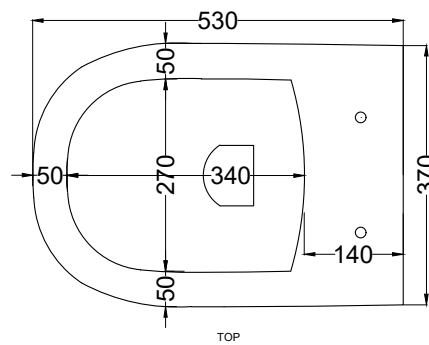

ATTENZIONE/ATTENTION:

Superfici, pesi e misure riportate possono presentare leggere differenze rispetto ai pezzi reali, in considerazione e accordo delle caratteristiche di tolleranza intrinseche del materiale ceramico e del suo processo produttivo. L'azienda si riserva di cambiare schede tecniche e caratteristiche di funzionamento degli articoli in ogni momento e senza necessità di preavviso.

ATTENZIONE/ATTENTION: