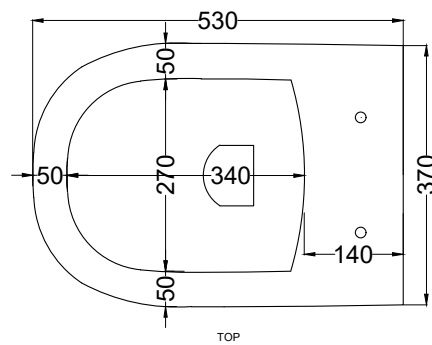

* = water outlet
** = water inlet
° = fixings