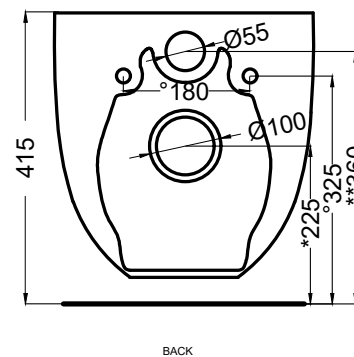

ATTENZIONE/ATTENTION:

Superfici, pesi e misure riportate possono presentare leggere differenze rispetto ai pezzi reali, in considerazione e accordo delle caratteristiche di tolleranza intrinseche del materiale ceramico e del suo processo produttivo. L'azienda si riserva di cambiare schede tecniche e caratteristiche di funzionamento degli articoli in ogni momento e senza necessità di preavviso.

Surfaces, weights and dimensions can show some little differences compared to the real item, following typical intrinsic characteristics of ceramics material and production. The company reserves the right to change any technical specifications/dimension and/or operating characteristics of the products at any time and without giving notice.

ATTENZIONE/ATTENTION: