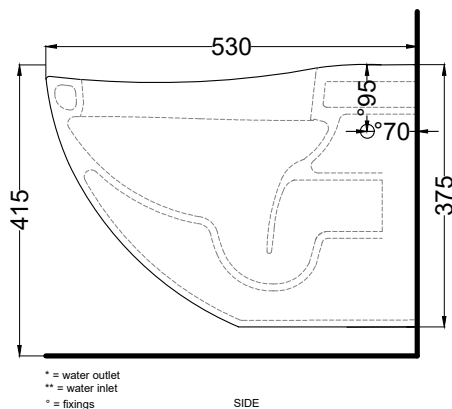

* = water outlet
** = water inlet
° = fixings