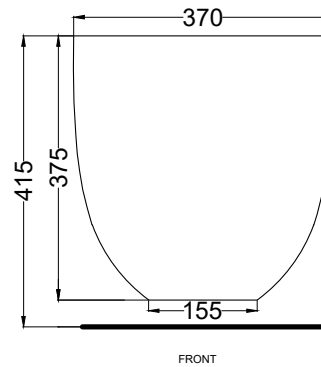

* = water outlet
** = water inlet
° = fixings