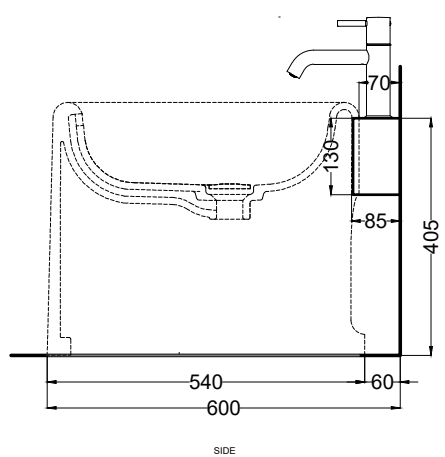

Itaca - art. ITMBSX/ITMBSXSF/ITMBDX/ITMBDXSF

cielo

accessorio per bidet a terra con foro rubinetto e alloggiamento dispenser a destra / sinistra
accessory for floor-standing bidet with tap hole and dispenser hole on the right / left

FRONT

SIDE

ATTENZIONE:
Superfici, pesi e misure riportate possono presentare leggere differenze rispetto ai pezzi reali, in considerazione e accordo delle caratteristiche di tolleranza intrinseche del materiale ceramico e del suo processo produttivo. L'azienda si riserva di cambiare schede tecniche e caratteristiche di funzionamento degli articoli in ogni momento e senza necessità di preavviso.

ATTENTION:
Surfaces, weights and dimensions can show some little differences compared to the real item, following typical intrinsic characteristics of ceramics material and production. The company reserves the right to change any technical specifications/dimension and/or operating characteristics of the products at any time and without giving notice.