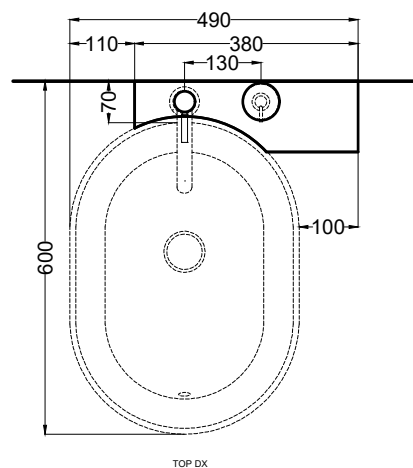

Itaca - art. ITMBSX/ITMBSXSF/ITMBDX/ITMBDXSF

cielo

accessorio per bidet a terra con foro rubinetto e alloggiamento dispenser a destra / sinistra
accessory for floor-standing bidet with tap hole and dispenser hole on the right / left

ACCESSORI/ACCESSORIES:

ACDIM - dispenser in metallo / metal dispenser

FINITURE

FINISHES

- Nero Matt / Matt Black
- Cemento / Cement

Luglio 2024

ATTENZIONE:
Superfici, pesi e misure riportate possono presentare leggere differenze rispetto ai pezzi reali, in considerazione e accordo delle caratteristiche di tolleranza intrinseche del materiale ceramico e del suo processo produttivo. L'azienda si riserva di cambiare schede tecniche e caratteristiche di funzionamento degli articoli in ogni momento e senza necessità di preavviso.

ATTENTION:
Surfaces, weights and dimensions can show some little differences compared to the real item, following typical intrinsic characteristics of ceramics material and production. The company reserves the right to change any technical specifications/dimension and/or operating characteristics of the products at any time and without giving notice.