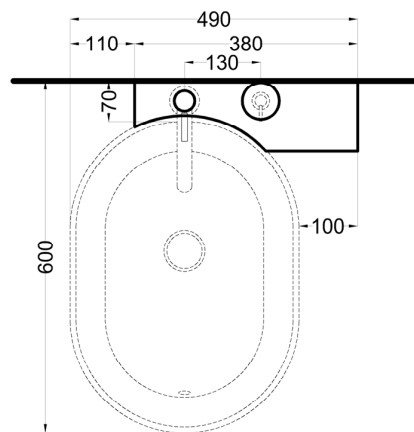

Le Acque di Cielo

Novembre 2024

TOP SX

TOP DX

FRONT

\* = fixings

SIDE

**ATTENZIONE:**  
 Superfici, pesi e misure riportate possono presentare leggere differenze rispetto ai pezzi reali, in considerazione e accordo delle caratteristiche di tolleranza intrinseche del materiale ceramico e del suo processo produttivo. L'azienda si riserva di cambiare schede tecniche e caratteristiche di funzionamento degli articoli in ogni momento e senza necessità di preavviso.