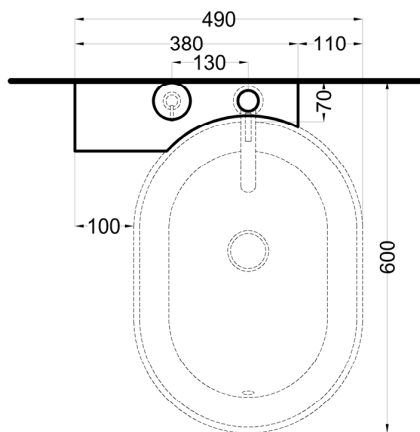

Le Acque di Cielo

Novembre 2024

TOP SX

TOP DX

FRONT

\* = fixings

SIDE

**ATTENZIONE:**  
 Superfici, pesi e misure riportate possono presentare leggere differenze rispetto ai pezzi reali, in considerazione e accordo delle caratteristiche di tolleranza intrinseche del materiale ceramico e del suo processo produttivo. L'azienda si riserva di cambiare schede tecniche e caratteristiche di funzionamento degli articoli in ogni momento e senza necessità di preavviso.