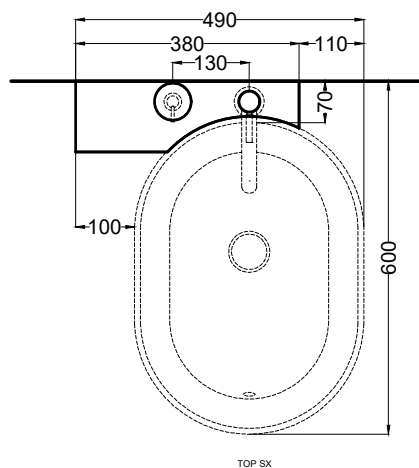

Itaca - art. ITMBSX/ITMBSXSF/ITMBDX/ITMBDXSF

cielo

accessorio per bidet a terra con foro rubinetto e alloggiamento dispenser a destra / sinistra
accessory for floor-standing bidet with tap hole and dispenser hole on the right / left

ACCESSORI/ACCESSORIES:

ACDIM - dispenser in metallo / metal dispenser

FINITURE

FINISHES

- Nero Matt / Matt Black
- Cemento / Cement

Luglio 2024

ATTENZIONE:
Superfici, pesi e misure riportate possono presentare leggere differenze rispetto ai pezzi reali, in considerazione e accordo delle caratteristiche di tolleranza intrinseche del materiale ceramico e del suo processo produttivo. L'azienda si riserva di cambiare schede tecniche e caratteristiche di funzionamento degli articoli in ogni momento e senza necessità di preavviso.

ATTENTION:
Surfaces, weights and dimensions can show some little differences compared to the real item, following typical intrinsic characteristics of ceramics material and production. The company reserves the right to change any technical specifications/dimension and/or operating characteristics of the products at any time and without giving notice.