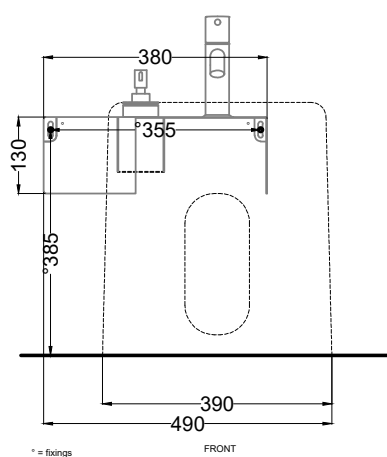

Itaca - art. ITMBSX/ITMBSXSF/ITMBDX/ITMBDXSF

cielo

accessorio per bidet a terra con foro rubinetto e alloggiamento dispenser a destra / sinistra
accessory for floor-standing bidet with tap hole and dispenser hole on the right / left

FRONT

SIDE

ATTENZIONE:
Superfici, pesi e misure riportate possono presentare leggere differenze rispetto ai pezzi reali, in considerazione e accordo delle caratteristiche di tolleranza intrinseche del materiale ceramico e del suo processo produttivo. L'azienda si riserva di cambiare schede tecniche e caratteristiche di funzionamento degli articoli in ogni momento e senza necessità di preavviso.