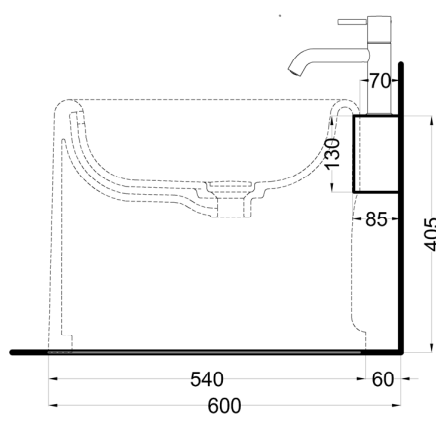

Le Acque di Cielo

Novembre 2024

TOP SX

TOP DX

FRONT

\* = fixings

SIDE

**ATTENZIONE:**  
 Superfici, pesi e misure riportate possono presentare leggere differenze rispetto ai pezzi reali, in considerazione e accordo delle caratteristiche di tolleranza intrinseche del materiale ceramico e del suo processo produttivo. L'azienda si riserva di cambiare schede tecniche e caratteristiche di funzionamento degli articoli in ogni momento e senza necessità di preavviso.

**ATTENTION:**  
 Surfaces, weights and dimensions can show some little differences compared to the real item, following typical intrinsic characteristics of ceramics material and production. The company reserves the right to change any technical specifications/dimension and/or operating characteristics of the products at any time and without giving notice.