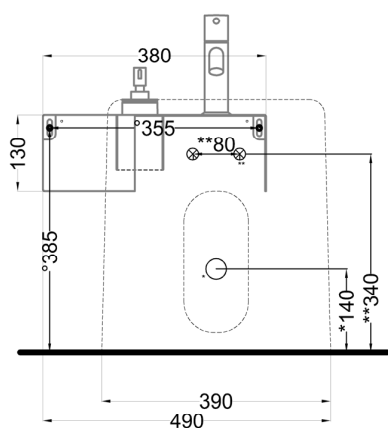

Le Acque di Cielo

Novembre 2024

TOP SX

TOP DX

FRONT

\* = fixings

SIDE

**ATTENZIONE:**  
 Superfici, pesi e misure riportate possono presentare leggere differenze rispetto ai pezzi reali, in considerazione e accordo delle caratteristiche di tolleranza intrinseche del materiale ceramico e del suo processo produttivo. L'azienda si riserva di cambiare schede tecniche e caratteristiche di funzionamento degli articoli in ogni momento e senza necessità di preavviso.