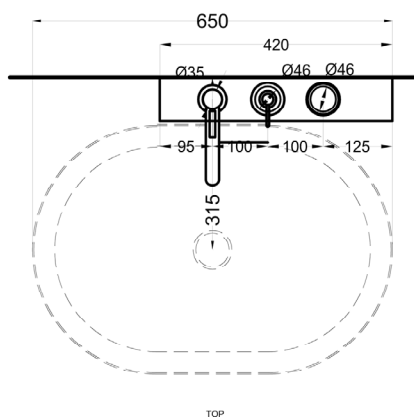

ATTENZIONE:
Superfici, pesi e misure riportate possono presentare leggere differenze rispetto ai pezzi reali, in considerazione e accordo delle caratteristiche di tolleranza intrinseche del materiale ceramico e del suo processo produttivo. L'azienda si riserva di cambiare schede tecniche e caratteristiche di funzionamento degli articoli in ogni momento e senza necessità di preavviso.

ATTENTION:
Surfaces, weights and dimensions can show some little differences compared to the real item, following typical intrinsic characteristics of ceramics material and production. The company reserves the right to change any technical specifications/ dimension and/or operating characteristics of the products at any time and without giving notice.