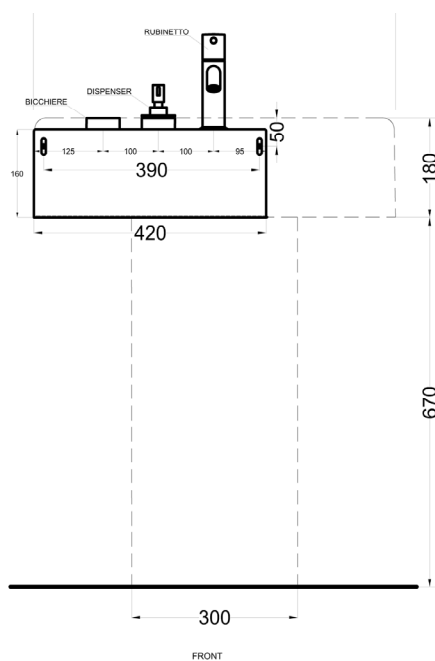

ATTENZIONE:
Superfici, pesi e misure riportate possono presentare leggere differenze rispetto ai pezzi reali, in considerazione e accordo delle caratteristiche di tolleranza intrinseche del materiale ceramico e del suo processo produttivo. L'azienda si riserva di cambiare schede tecniche e caratteristiche di funzionamento degli articoli in ogni momento e senza necessità di preavviso.

ATTENTION:
Surfaces, weights and dimensions can show some little differences compared to the real item, following typical intrinsic characteristics of ceramics material and production. The company reserves the right to change any technical specifications/dimension and/or operating characteristics of the products at any time and without giving notice.