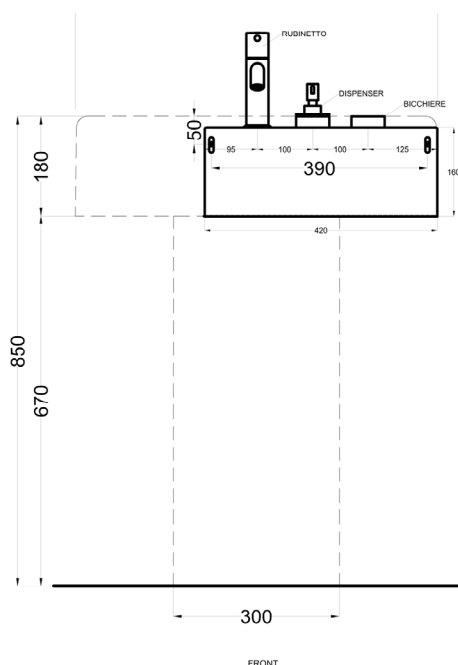

ATTENZIONE:
Superfici, pesi e misure riportate possono presentare leggere differenze rispetto ai pezzi reali, in considerazione e accordo delle caratteristiche di tolleranza intrinseche del materiale ceramico e del suo processo produttivo. L'azienda si riserva di cambiare schede tecniche e caratteristiche di funzionamento degli articoli in ogni momento e senza necessità di preavviso.

ATTENTION:
Surfaces, weights and dimensions can show some little differences compared to the real item, following typical intrinsic characteristics of ceramics material and production. The company reserves the right to change any technical specifications/ dimension and/or operating characteristics of the products at any time and without giving notice.