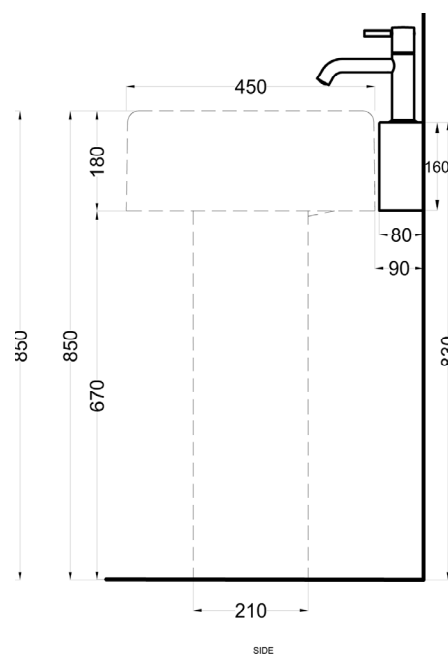

ATTENZIONE:
Superfici, pesi e misure riportate possono presentare leggere differenze rispetto ai pezzi reali, in considerazione e accordo delle caratteristiche di tolleranza intrinseche del materiale ceramico e del suo processo produttivo. L'azienda si riserva di cambiare schede tecniche e caratteristiche di funzionamento degli articoli in ogni momento e senza necessità di preavviso.

ATTENTION:
Surfaces, weights and dimensions can show some little differences compared to the real item, following typical intrinsic characteristics of ceramics material and production. The company reserves the right to change any technical specifications/dimension and/or operating characteristics of the products at any time and without giving notice.