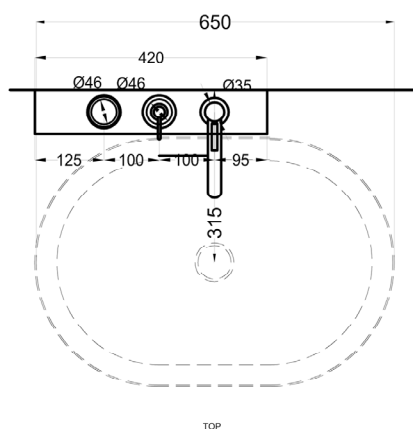

ATTENZIONE:
Superfici, pesi e misure riportate possono presentare leggere differenze rispetto ai pezzi reali, in considerazione e accordo delle caratteristiche di tolleranza intrinseche del materiale ceramico e del suo processo produttivo. L'azienda si riserva di cambiare schede tecniche e caratteristiche di funzionamento degli articoli in ogni momento e senza necessità di preavviso.

ATTENTION:
Surfaces, weights and dimensions can show some little differences compared to the real item, following typical intrinsic characteristics of ceramics material and production. The company reserves the right to change any technical specifications/dimension and/or operating characteristics of the products at any time and without giving notice.