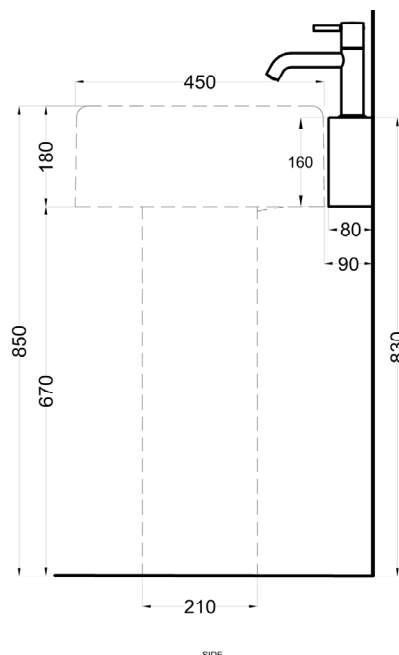

ATTENZIONE:
Superfici, pesi e misure riportate possono presentare leggere differenze rispetto ai pezzi reali, in considerazione e accordo delle caratteristiche di tolleranza intrinseche del materiale ceramico e del suo processo produttivo. L'azienda si riserva di cambiare schede tecniche e caratteristiche di funzionamento degli articoli in ogni momento e senza necessità di preavviso.

ATTENTION:
Surfaces, weights and dimensions can show some little differences compared to the real item, following typical intrinsic characteristics of ceramics material and production. The company reserves the right to change any technical specifications/ dimension and/or operating characteristics of the products at any time and without giving notice.