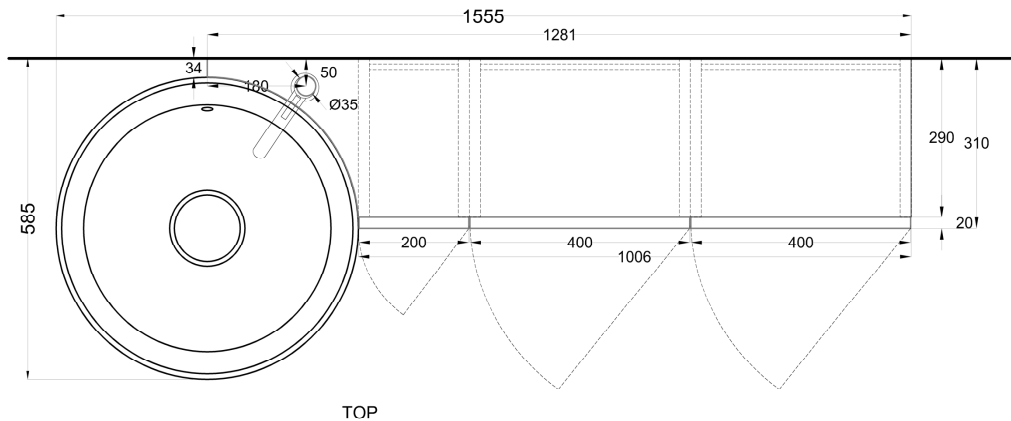

Le Acque di Cielo

- Oltremare
- Smeraldo
- Alga
- Corallo
- Ninfea
- Anemone

Ottobre 2024

NOTE:  
 \* = water outlet (with standard siphon)  
 \*\* = water inlet (hot/cold)

**ATTENZIONE:**  
 Superfici, pesi e misure riportate possono presentare leggere differenze rispetto ai pezzi reali, in considerazione e accordo delle caratteristiche di tolleranza intrinseche del materiale ceramico e del suo processo produttivo. L'azienda si riserva di cambiare schede tecniche e caratteristiche di funzionamento degli articoli in ogni momento e senza necessità di preavviso.