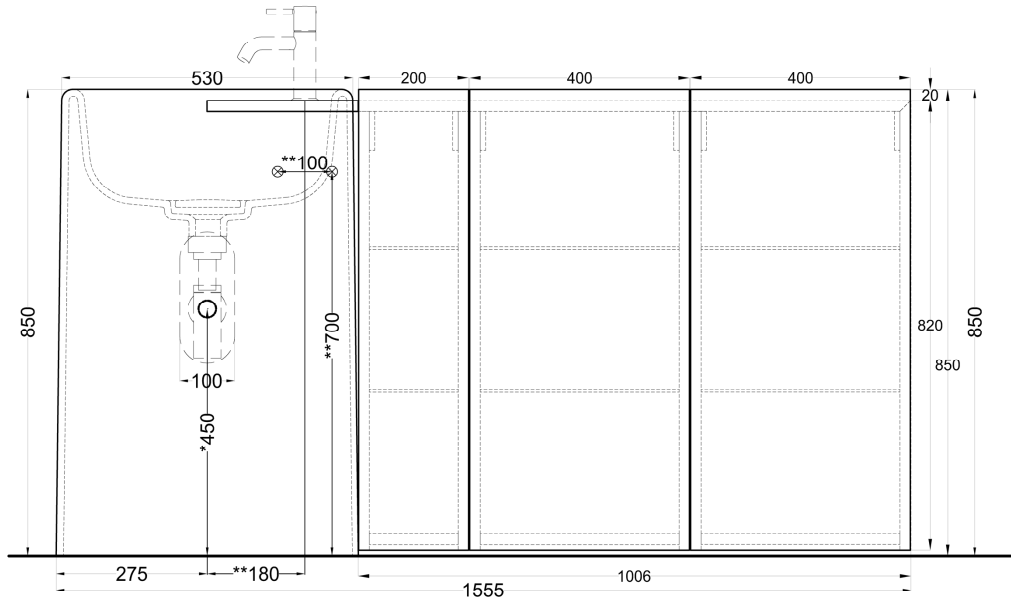

Le Acque di Cielo

- Oltremare
- Smeraldo
- Alga
- Corallo
- Ninfea
- Anemone

Ottobre 2024

NOTE:  
 \* = water outlet (with standard siphon)  
 \*\* = water inlet (hot/cold)

**ATTENZIONE:**  
 Superfici, pesi e misure riportate possono presentare leggere differenze rispetto ai pezzi reali, in considerazione e accordo delle caratteristiche di tolleranza intrinseche del materiale ceramico e del suo processo produttivo. L'azienda si riserva di cambiare schede tecniche e caratteristiche di funzionamento degli articoli in ogni momento e senza necessità di preavviso.