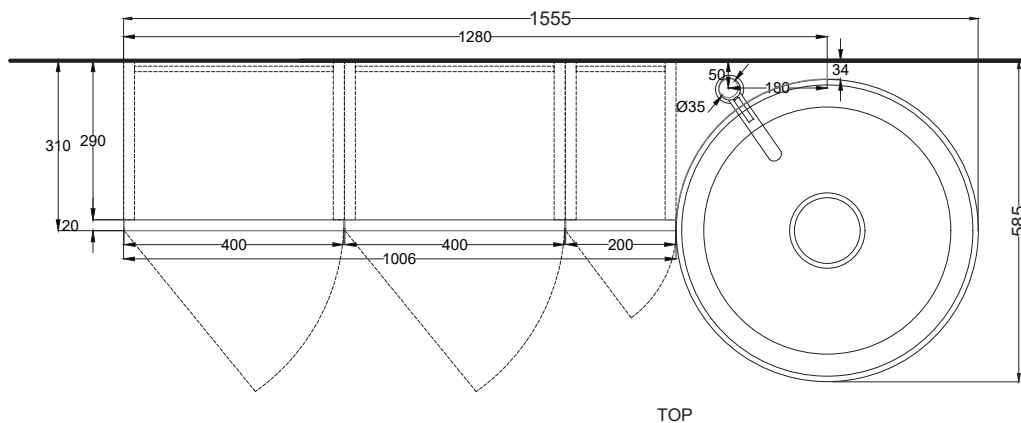

Essenze_ wood finishes

- Rovere Sbiancato
- Rovere Naturale
- Rovere Tinto Noce
- Rovere Nero
- Eucalipto

Aprile 2025

ATTENZIONE:
Superfici, pesi e misure riportate possono presentare leggere differenze rispetto ai pezzi reali, in considerazione e accordo delle caratteristiche di tolleranza intrinseche del materiale ceramico e del suo processo produttivo. L'azienda si riserva di cambiare schede tecniche e caratteristiche di funzionamento degli articoli in ogni momento e senza necessità di preavviso.

ATTENTION:
Surfaces, weights and dimensions can show some little differences compared to the real item, following typical intrinsic characteristics of ceramics material and production. The company reserves the right to change any technical specifications/ dimension and/or operating characteristics of the products at any time and without giving notice.