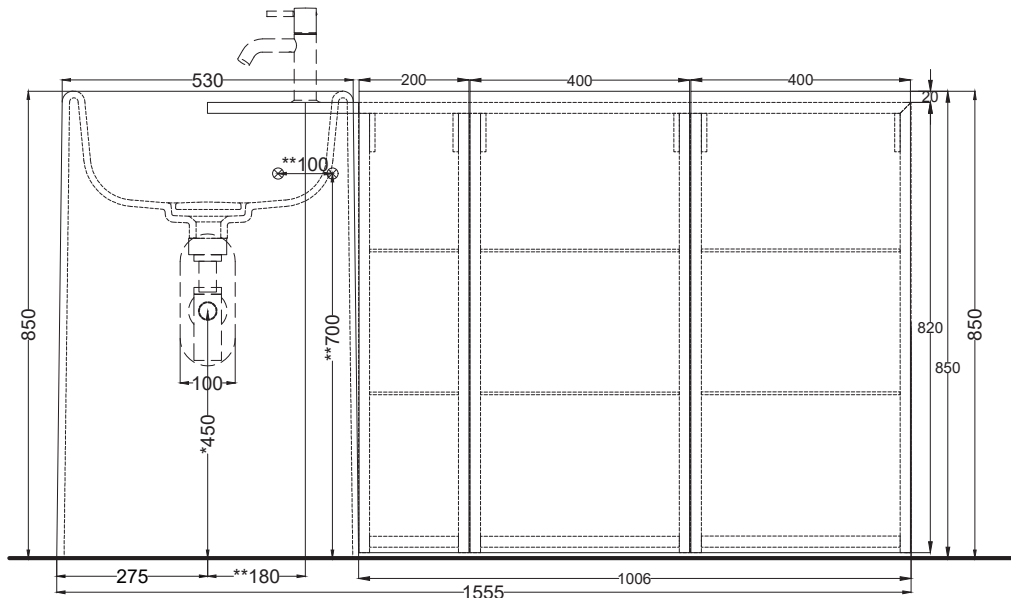

Aprile 2025

NOTE:  
\* = water outlet (with standard siphon)  
\*\* = water inlet (hot/cold)

**ATTENZIONE:**  
Superfici, pesi e misure riportate possono presentare leggere differenze rispetto ai pezzi reali, in considerazione e accordo delle caratteristiche di tolleranza intrinseche del materiale ceramico e del suo processo produttivo. L'azienda si riserva di cambiare schede tecniche e caratteristiche di funzionamento degli articoli in ogni momento e senza necessità di preavviso.