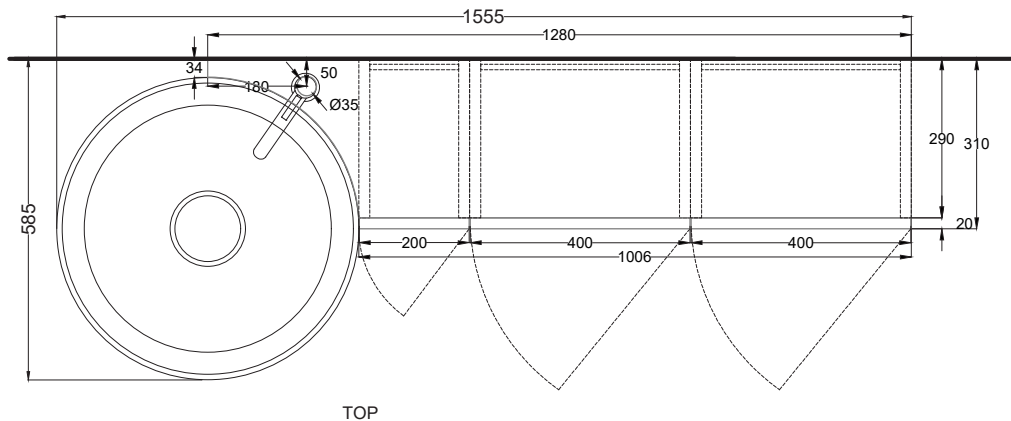

Aprile 2025

NOTE:  
\* = water outlet (with standard siphon)  
\*\* = water inlet (hot/cold)

**ATTENZIONE:**  
Superfici, pesi e misure riportate possono presentare leggere differenze rispetto ai pezzi reali, in considerazione e accordo delle caratteristiche di tolleranza intrinseche del materiale ceramico e del suo processo produttivo. L'azienda si riserva di cambiare schede tecniche e caratteristiche di funzionamento degli articoli in ogni momento e senza necessità di preavviso.