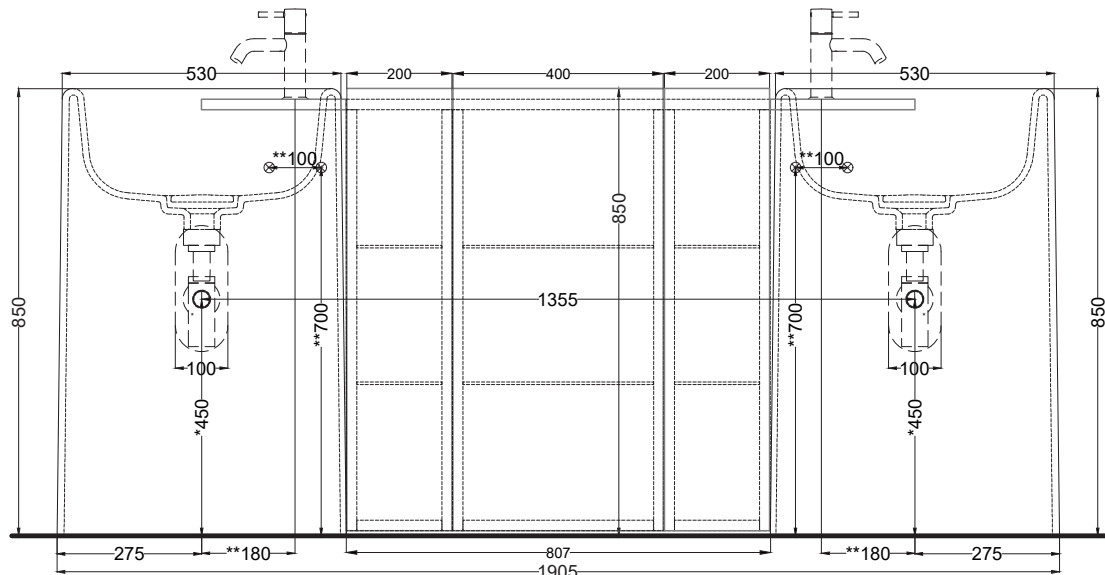

Essenze_ wood finishes

- Rovere Sbiancato
- Rovere Naturale
- Rovere Tinto Noce
- Rovere Nero
- Eucalipto

Aprile 2025

NOTE:

- = water outlet (with standard siphon)
- ** = water inlet (hot/cold)

FRONT