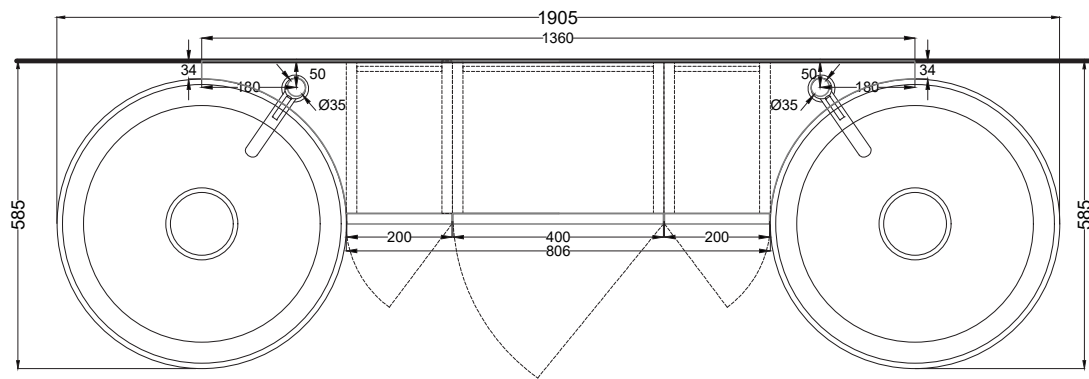

TOP

ATTENZIONE:

Superfici, pesi e misure riportate possono presentare leggere differenze rispetto ai pezzi reali, in considerazione e accordo delle caratteristiche di tolleranza intrinseche del materiale ceramico e del suo processo produttivo. L'azienda si riserva di cambiare schede tecniche e caratteristiche di funzionamento degli articoli in ogni momento e senza necessità di preavviso.

ATTENTION: