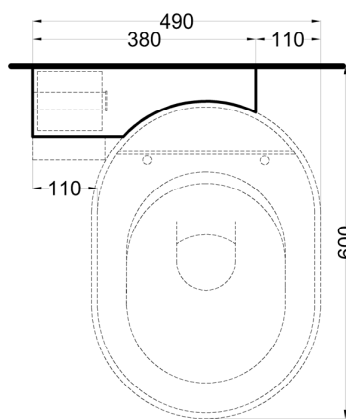

Itaca - art. ITMWSX/ITMWDX

accessorio per wc a terra con portarotolo a destra / sinistra
accessory for floor-standing wc with metal roll holder on the right / left

cielo

FINITURE FINISHES

- Nero Matt/matt black
- Cemento
- Fumo/white - glossy
- Talpa/white - glossy

Le Acque di Cielo

- Oltremare
- Smeraldo
- Alga
- Corallo
- Ninfea
- Anemone

Novembre 2024

TOP DX

* = fixings

ATTENZIONE:
Superfici, pesi e misure riportate possono presentare leggere differenze rispetto ai pezzi reali, in considerazione e accordo delle caratteristiche di tolleranza intrinseche del materiale ceramico e del suo processo produttivo. L'azienda si riserva di cambiare schede tecniche e caratteristiche di funzionamento degli articoli in ogni momento e senza necessità di preavviso.

ATTENTION:
Surfaces, weights and dimensions can show some little differences compared to the real item, following typical intrinsic characteristics of ceramics material and production. The company reserves the right to change any technical specifications/ dimension and/or operating characteristics of the products at any time and without giving notice.