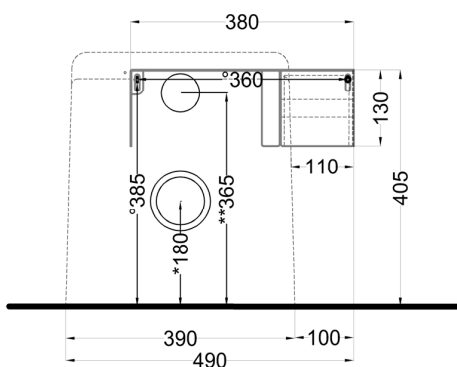

Itaca - art. ITMWSX/ITMWDX

accessorio per wc a terra con portarotolo a destra / sinistra
accessory for floor-standing wc with metal roll holder on the right / left

cielo

FINITURE FINISHES

- Nero Matt/matt black
- Cemento
- Fumo/white - glossy
- Talpa/white - glossy

Le Acque di Cielo

- Oltremare
- Smeraldo
- Alga
- Corallo
- Ninfea
- Anemone

Novembre 2024

FRONT

* = fixings

ATTENZIONE:
Superfici, pesi e misure riportate possono presentare leggere differenze rispetto ai pezzi reali, in considerazione e accordo delle caratteristiche di tolleranza intrinseche del materiale ceramico e del suo processo produttivo. L'azienda si riserva di cambiare schede tecniche e caratteristiche di funzionamento degli articoli in ogni momento e senza necessità di preavviso.

ATTENTION:
Surfaces, weights and dimensions can show some little differences compared to the real item, following typical intrinsic characteristics of ceramics material and production. The company reserves the right to change any technical specifications/ dimension and/or operating characteristics of the products at any time and without giving notice.