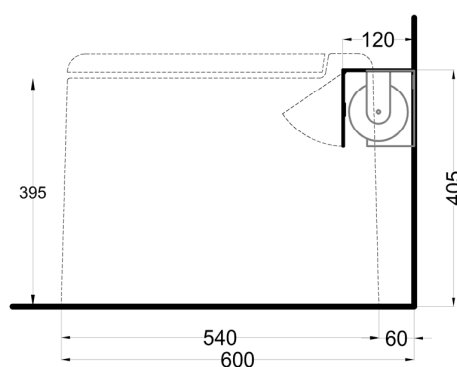

SIDE

* = fixings

ATTENZIONE:
Superfici, pesi e misure riportate possono presentare leggere differenze rispetto ai pezzi reali, in considerazione e accordo delle caratteristiche di tolleranza intrinseche del materiale ceramico e del suo processo produttivo. L'azienda si riserva di cambiare schede tecniche e caratteristiche di funzionamento degli articoli in ogni momento e senza necessità di preavviso.

ATTENTION:
Surfaces, weights and dimensions can show some little differences compared to the real item, following typical intrinsic characteristics of ceramics material and production. The company reserves the right to change any technical specifications/ dimension and/or operating characteristics of the products at any time and without giving notice.