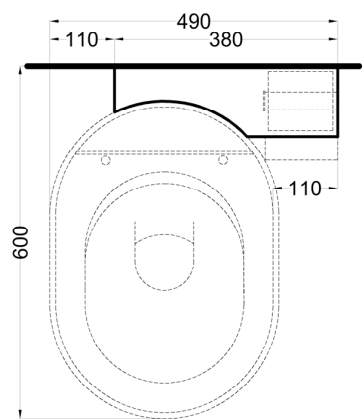

Itaca - art. ITMWSX/ITMWDX

accessorio per wc a terra con portarotolo a destra / sinistra
accessory for floor-standing wc with metal roll holder on the right / left

cielo

FINITURE FINISHES

- Nero Matt/matt black
- Cemento
- Fumo/white - glossy
- Talpa/white - glossy

Le Acque di Cielo

- Oltremare
- Smeraldo
- Alga
- Corallo
- Ninfea
- Anemone

Novembre 2024

TOP SX

* = fixings

ATTENZIONE:
Superfici, pesi e misure riportate possono presentare leggere differenze rispetto ai pezzi reali, in considerazione e accordo delle caratteristiche di tolleranza intrinseche del materiale ceramico e del suo processo produttivo. L'azienda si riserva di cambiare schede tecniche e caratteristiche di funzionamento degli articoli in ogni momento e senza necessità di preavviso.

ATTENTION:
Surfaces, weights and dimensions can show some little differences compared to the real item, following typical intrinsic characteristics of ceramics material and production. The company reserves the right to change any technical specifications/ dimension and/or operating characteristics of the products at any time and without giving notice.