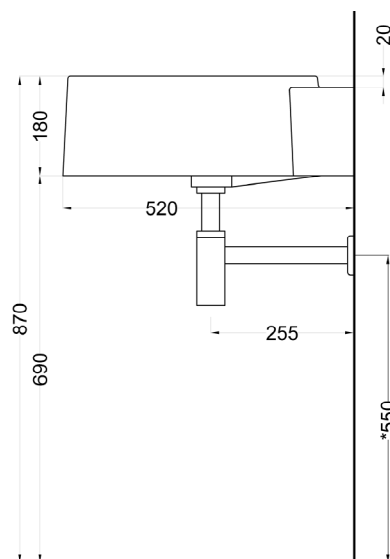

Disponibile nell'opzione senza foro rubinetto (piano art. KALSSF)
Available the option without tap hole (countertop art. KALSSF)

Ottobre 2024

* = water outlet (with standard siphon)
** = water inlet (hot/cold)
° = fixings