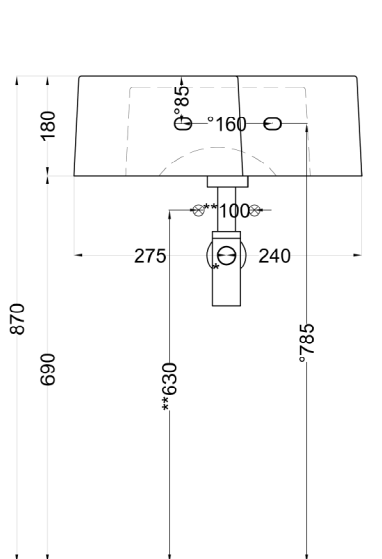

Disponibile nell'opzione senza foro rubinetto (piano art. KALSSF)
Available the option without tap hole (countertop art. KALSSF)

Ottobre 2024

* = water outlet (with standard siphon)
** = water inlet (hot/cold)
° = fixings