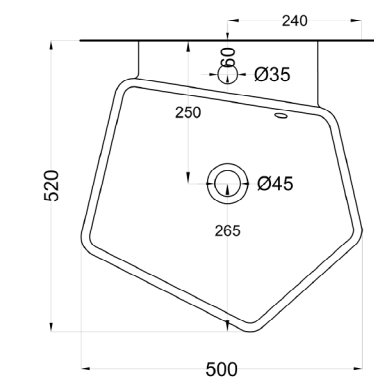

Disponibile nell'opzione senza foro rubinetto (piano art. KALSSF)
Available the option without tap hole (countertop art. KALSSF)

Ottobre 2024

* = water outlet (with standard siphon)
** = water inlet (hot/cold)
° = fixings