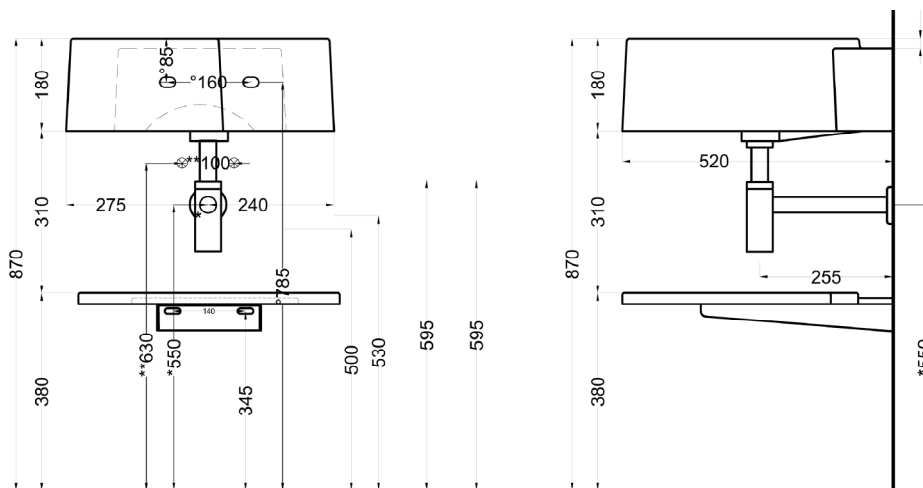

NOTE/NOTES

Disponibile nell'opzione senza foro rubinetto (piano art. KALSSF) - con troppopieno (art. KALSTR) - senza foro, con troppopieno (art. KALSTRSF)
Available the option without tap hole (countertop art. KALSSF) - with overflow (art. KALSTR) - without tap hole, with overflow (art. KALSTRSF)

Marzo 2025

* = water outlet (with standard siphon)
** = water inlet (hot/cold)
° = fixings

ATTENZIONE:
Superfici, pesi e misure riportate possono presentare leggere differenze rispetto ai pezzi reali, in considerazione e accordo delle caratteristiche di tolleranza intrinseche del materiale ceramico e del suo processo produttivo. L'azienda si riserva di cambiare schede tecniche e caratteristiche di funzionamento degli articoli in ogni momento e senza necessità di preavviso.