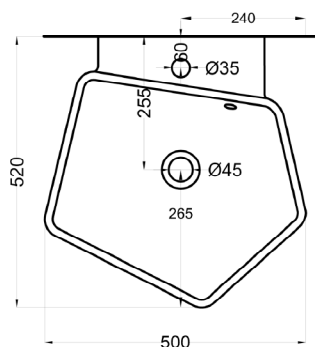

lavabo / washbasin
art. KALS

mensola in ceramica / ceramic shelf
art. KAML

NOTE/NOTES

Disponibile nell'opzione senza foro rubinetto (piano art. KALSSF) - con troppopieno (art. KALSTR) - senza foro, con troppopieno (art. KALSTRSF)
Available the option without tap hole (countertop art. KALSSF) - with overflow (art. KALSTR) - without tap hole, with overflow (art. KALSTRSF)

Marzo 2025

* = water outlet (with standard siphon)
** = water inlet (hot/cold)
° = fixings

ATTENZIONE:
Superfici, pesi e misure riportate possono presentare leggere differenze rispetto ai pezzi reali, in considerazione e accordo delle caratteristiche di tolleranza intrinseche del materiale ceramico e del suo processo produttivo. L'azienda si riserva di cambiare schede tecniche e caratteristiche di funzionamento degli articoli in ogni momento e senza necessità di preavviso.

ATTENTION:
Surfaces, weights and dimensions can show some little differences compared to the real item, following typical intrinsic characteristics of ceramics material and production. The company reserves the right to change any technical specifications/dimension and/or operating characteristics of the products at any time and without giving notice.