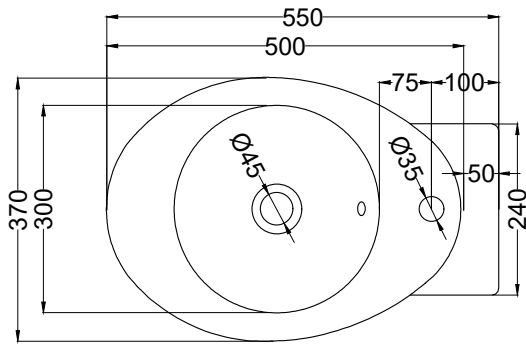

Le Giare - art. LGBSREV

bidet sospeso reverso
wall-hung reverso bidet

cielo
handmade in Italy

PESO NETTO/NET WEIGHT: 20,10 Kg

PCS PALLET: 18

PCS PALLET CONTAINER: 18

ACCESSORI/ACCESSORIES:

PIL01 - Piletta universale click-clack CROMO con coperchio in ceramica / Universal click-clack drain in CHROME with ceramic lid

PIL01NM - Piletta universale click-clack NERO MATT con coperchio in ceramica / Universal click-clack drain in MATT BLACK with ceramic lid

PIL01BR - Piletta universale click-clack BRONZO con coperchio in ceramica / Universal click-clack drain in BRONZE with ceramic lid

PIL01CM - Piletta universale click-clack CEMENTO con coperchio in ceramica / Universal click-clack drain in CEMENTO with ceramic lid

SIFR - Sifone per lavabo Le Giare / Washbasin siphon for Le Giare

508 - staffa di fissaggio universale per wc e bidet sospesi/universal fixing brackets for wall-hung wc/bidet

PAA - protezione antiurto acustica/impact and acoustic protection panel

FINITURE

FINISHES

○ Bianco/white - glossy

● Nero/black - glossy

Le Terre di Cielo

○ Talco

○ Pomice

○ Brina

○ Basalto

○ Arenaria

○ Avena

○ Lino

○ Cemento

○ Lavagna

DoP No. 14528.01

Maggio 2024

TOP

SIDE

BACK

ATTENZIONE: Superfici, pesi e misure riportate possono presentare leggere differenze rispetto ai pezzi reali, in considerazione e accordo delle caratteristiche di tolleranza intrinseche del materiale ceramico e del suo processo produttivo. L'azienda si riserva di cambiare schede tecniche e caratteristiche di funzionamento degli articoli in ogni momento e senza necessità di preavviso.