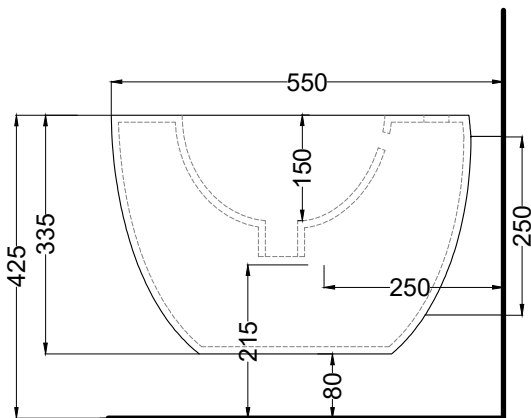

Le Giare - art. LGBSREV

bidet sospeso reverso
wall-hung reverso bidet

cielo
handmade in Italy

PESO NETTO/NET WEIGHT: 20,10 Kg

PCS PALLET: 18

PCS PALLET CONTAINER: 18

ACCESSORI/ACCESSORIES:

PIL01 - Piletta universale click-clack CROMO con coperchio in ceramica / Universal click-clack drain in CHROME with ceramic lid

PIL01NM - Piletta universale click-clack NERO MATT con coperchio in ceramica / Universal click-clack drain in MATT BLACK with ceramic lid

PIL01BR - Piletta universale click-clack BRONZO con coperchio in ceramica / Universal click-clack drain in BRONZE with ceramic lid

PIL01CM - Piletta universale click-clack CEMENTO con coperchio in ceramica / Universal click-clack drain in CEMENTO with ceramic lid

SIFR - Sifone per lavabo Le Giare / Washbasin siphon for Le Giare

508 - staffa di fissaggio universale per wc e bidet sospesi/universal fixing brackets for wall-hung wc/bidet

PAA - protezione antiurto acustica/impact and acoustic protection panel

FINITURE

FINISHES

○ Bianco/white - glossy

● Nero/black - glossy

Le Terre di Cielo

○ Talco

○ Pomice

○ Brina

○ Basalto

○ Arenaria

○ Avena

○ Lino

○ Cemento

○ Lavagna

DoP No. 14528.01

Maggio 2024

SIDE

BACK

ATTENZIONE: Superfici, pesi e misure riportate possono presentare leggere differenze rispetto ai pezzi reali, in considerazione e accordo delle caratteristiche di tolleranza intrinseche del materiale ceramico e del suo processo produttivo. L'azienda si riserva di cambiare schede tecniche e caratteristiche di funzionamento degli articoli in ogni momento e senza necessità di preavviso.