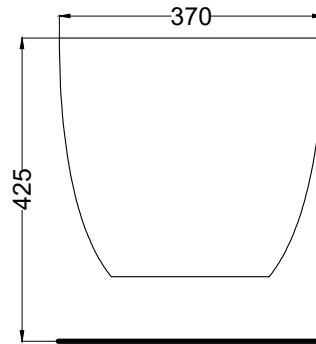

Le Giare - art. LGBSREV

bidet sospeso reverso
wall-hung reverso bidet

cielo
handmade in Italy

PESO NETTO/NET WEIGHT: 20,10 Kg

PCS PALLET: 18

PCS PALLET CONTAINER: 18

ACCESSORI/ACCESSORIES:

PIL01 - Piletta universale click-clack CROMO con coperchio in ceramica / Universal click-clack drain in CHROME with ceramic lid

PIL01NM - Piletta universale click-clack NERO MATT con coperchio in ceramica / Universal click-clack drain in MATT BLACK with ceramic lid

PIL01BR - Piletta universale click-clack BRONZO con coperchio in ceramica / Universal click-clack drain in BRONZE with ceramic lid

PIL01CM - Piletta universale click-clack CEMENTO con coperchio in ceramica / Universal click-clack drain in CEMENTO with ceramic lid

SIFR - Sifone per lavabo Le Giare / Washbasin siphon for Le Giare

508 - staffa di fissaggio universale per wc e bidet sospesi/universal fixing brackets for wall-hung wc/bidet

PAA - protezione antiurto acustica/impact and acoustic protection panel

FINITURE

FINISHES

○ Bianco/white - glossy

● Nero/black - glossy

Le Terre di Cielo

○ Talco

○ Pomice

○ Brina

○ Basalto

○ Arenaria

○ Avena

○ Lino

○ Cemento

○ Lavagna

DoP No. 14528.01

Maggio 2024

FRONT

SIDE

BACK

ATTENZIONE: Superfici, pesi e misure riportate possono presentare leggere differenze rispetto ai pezzi reali, in considerazione e accordo delle caratteristiche di tolleranza intrinseche del materiale ceramico e del suo processo produttivo. L'azienda si riserva di cambiare schede tecniche e caratteristiche di funzionamento degli articoli in ogni momento e senza necessità di preavviso.