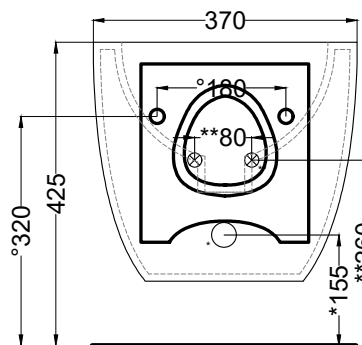

BACK

ATTENZIONE: Superfici, pesi e misure riportate possono presentare leggere differenze rispetto ai pezzi reali, in considerazione e accordo delle caratteristiche di tolleranza intrinseche del materiale ceramico e del suo processo produttivo. L'azienda si riserva di cambiare schede tecniche e caratteristiche di funzionamento degli articoli in ogni momento e senza necessità di preavviso.

ATTENTION: Surfaces, weights and dimensions can show some little differences compared to the real item, following typical intrinsic characteristics of ceramics material and production. The company reserves the right to change any technical specifications/ dimension and/or operating characteristics of the products at any time and without giving notice.