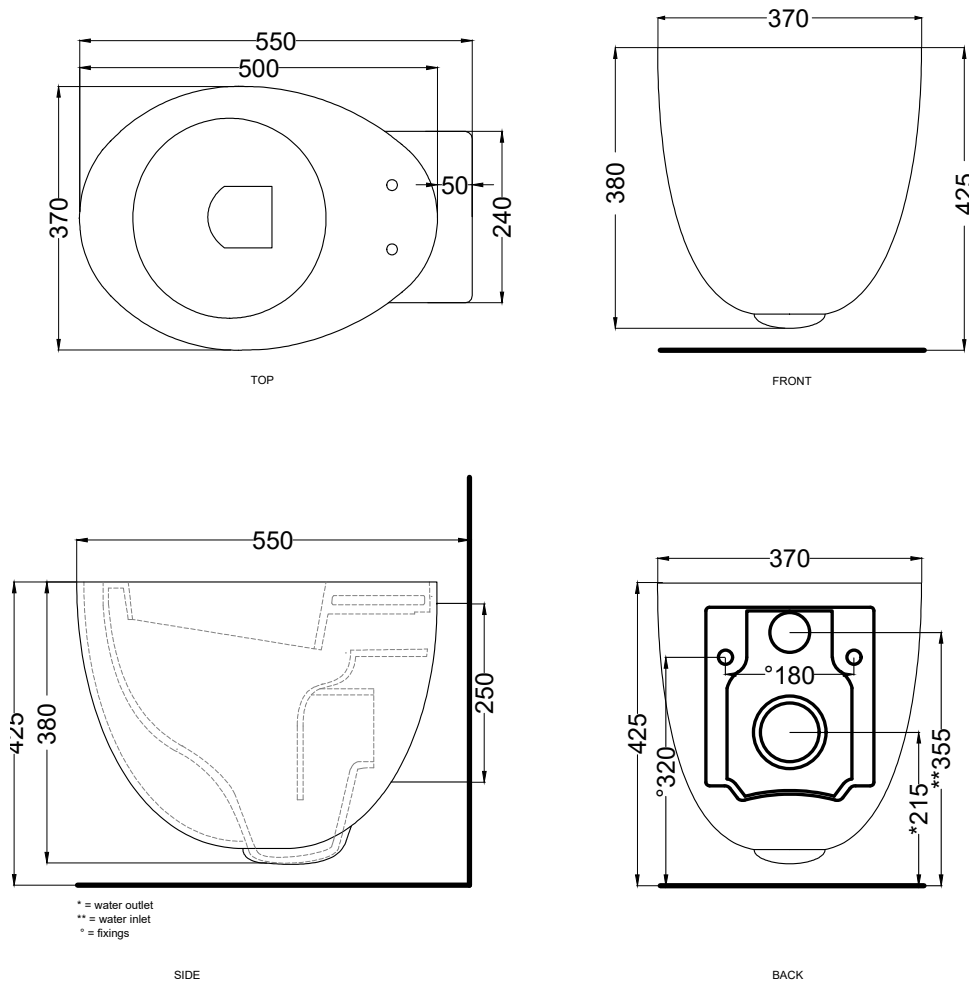

ATTENZIONE/ATTENTION:

Superfici, pesi e misure riportate possono presentare leggere differenze rispetto ai pezzi reali, in considerazione e accordo delle caratteristiche di tolleranza intrinseche del materiale ceramico e del suo processo produttivo. L'azienda si riserva di cambiare schede tecniche e caratteristiche di funzionamento degli articoli in ogni momento e senza necessità di preavviso.

Surfaces, weights and dimensions can show some little differences compared to the real item, following typical intrinsic characteristics of ceramics material and production. The company reserves the right to change any technical specifications/dimension and/or operating characteristics of the products at any time and without giving notice.

ATTENZIONE/ATTENTION: