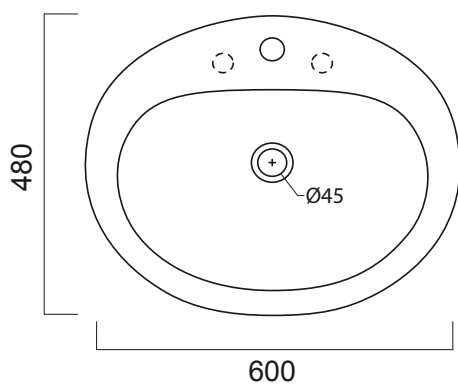

LI205B

Lavabo incasso Basis 60
Basis 60 recessed washbasin
Lavabo para encastrar Basis 60
Vasque à encastrer Basis 60
Einbauwaschtisch Basis 60

Kg. 12,00

Dima del foro sul piano
On top hole for washbasin fitting