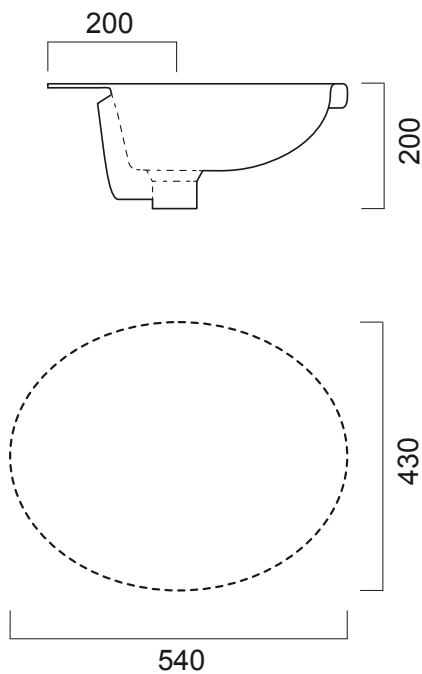

LI205B

Lavabo incasso Basis 60
Basis 60 recessed washbasin
Lavabo para encastrar Basis 60
Vasque à encastrer Basis 60
Einbauwaschtisch Basis 60

Kg. 12,00

Dima del foro sul piano
On top hole for washbasin fitting