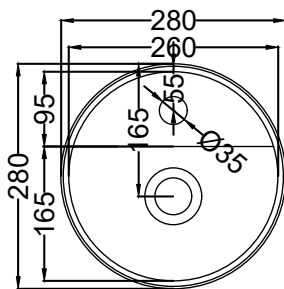

TOP

VERSIONE FORO RUBINETTO  
DIAMETRO 25 mm

SIDE

FRONT

**ATTENZIONE:**  
Superfici, pesi e misure riportate possono presentare leggere differenze rispetto ai pezzi reali, in considerazione e accordo delle caratteristiche di tolleranza intrinseche del materiale ceramico e del suo processo produttivo. L'azienda si riserva di cambiare schede tecniche e caratteristiche di funzionamento degli articoli in ogni momento e senza necessità di preavviso.