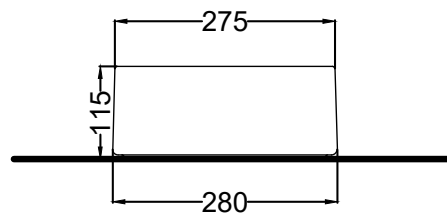

TOP

VERSIONE FORO RUBINETTO  
DIAMETRO 25 mm

SIDE

FRONT

**ATTENZIONE:**  
Superfici, pesi e misure riportate possono presentare leggere differenze rispetto ai pezzi reali, in considerazione e accordo delle caratteristiche di tolleranza intrinseche del materiale ceramico e del suo processo produttivo. L'azienda si riserva di cambiare schede tecniche e caratteristiche di funzionamento degli articoli in ogni momento e senza necessità di preavviso.