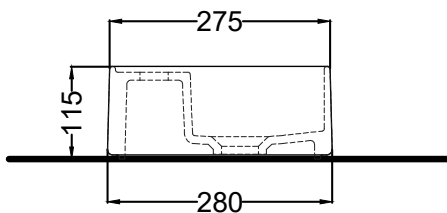

TOP

VERSIONE FORO RUBINETTO  
DIAMETRO 25 mm

SIDE

FRONT

**ATTENZIONE:**  
Superfici, pesi e misure riportate possono presentare leggere differenze rispetto ai pezzi reali, in considerazione e accordo delle caratteristiche di tolleranza intrinseche del materiale ceramico e del suo processo produttivo. L'azienda si riserva di cambiare schede tecniche e caratteristiche di funzionamento degli articoli in ogni momento e senza necessità di preavviso.