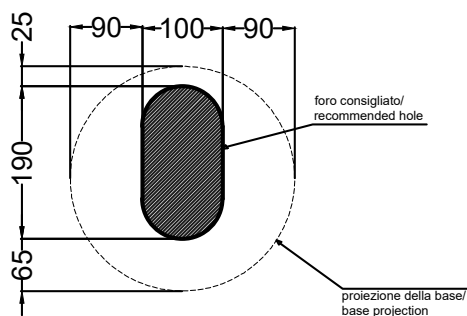

TOP

VERSIONE FORO RUBINETTO  
DIAMETRO 25 mm

SIDE

FRONT

**ATTENZIONE:**  
Superfici, pesi e misure riportate possono presentare leggere differenze rispetto ai pezzi reali, in considerazione e accordo delle caratteristiche di tolleranza intrinseche del materiale ceramico e del suo processo produttivo. L'azienda si riserva di cambiare schede tecniche e caratteristiche di funzionamento degli articoli in ogni momento e senza necessità di preavviso.