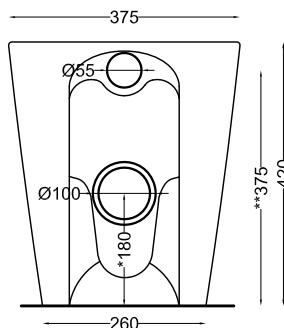

BACK

ATTENZIONE: Superfici, pesi e misure riportate possono presentare leggere differenze rispetto ai pezzi reali, in considerazione e accordo delle caratteristiche di tolleranza intrinseche del materiale ceramico e del suo processo produttivo. L'azienda si riserva di cambiare schede tecniche e caratteristiche di funzionamento degli articoli in ogni momento e senza necessità di preavviso.

ATTENTION: Surfaces, weights and dimensions can show some little differences compared to the real item, following typical intrinsic characteristics of ceramics material and production. The company reserves the right to change any technical specifications/dimension and/or operating characteristics of the products at any time and without giving notice.