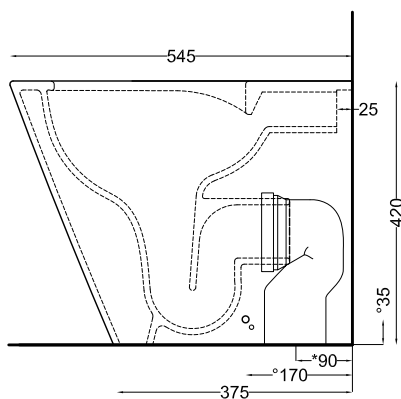

Mare - art. MRVAK

wc filo parete
back-to-wall wc

cielo
handmade in Italy

PESO NETTO/NET WEIGHT: 24,00 kg

PCS PALLET: 15
PCS PALLET CONTAINER: 20

ACCESSORI/ACCESSORIES:

CPVMRT - Coprivaso in termoindurente con cerniere a sgancio rapido.

CPVMRTF - Coprivaso in termoindurente frizionato con cerniere a sgancio rapido.

CSB - curva tecnica per scarico a pavimento/
technical curve for "floor trap"

RPB - raccordo dritto a parete/straight pan
connector for wall trap

FINITURE

FINISHES

● Bianco/white - glossy

Le Terre di Cielo

- Talco
- Pomice
- Brina
- Arenaria
- Avena
- Lino
- Cemento
- Basalto
- Lavagna

Le Acque di Cielo

- Oltremare
- Smeraldo
- Alga
- Corallo
- Ninfea
- Anemone

NOTE/NOTES

Il wc rispetta le normative per il risparmio idrico. Scarica tramite l'innovativo sistema Rimless2.0 \ The toilet complies with the water saving regulations. The flushing system is the innovative Rimless 2.0

CE
DoP No. 997.01 **CIELO RIMLESS 2.0.1**

Maggio 2024

TOP

SIDE

SIDE

BACK

ATTENZIONE: Superfici, pesi e misure riportate possono presentare leggere differenze rispetto ai pezzi reali, in considerazione e accordo delle caratteristiche di tolleranza intrinseche del materiale ceramico e del suo processo produttivo. L'azienda si riserva di cambiare schede tecniche e caratteristiche di funzionamento degli articoli in ogni momento e senza necessità di preavviso.

ATTENTION: Surfaces, weights and dimensions can show some little differences compared to the real item, following typical intrinsic characteristics of ceramics material and production. The company reserves the right to change any technical specifications/dimension and/or operating characteristics of the products at any time and without giving notice.