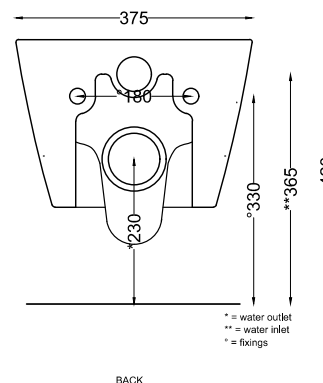

ATTENZIONE/ATTENTION:

Superfici, pesi e misure riportate possono presentare leggere differenze rispetto ai pezzi reali, in considerazione e accordo delle caratteristiche di tolleranza intrinseche del materiale ceramico e del suo processo produttivo. L'azienda si riserva di cambiare schede tecniche e caratteristiche di funzionamento degli articoli in ogni momento e senza necessità di preavviso.

ATTENZIONE/ATTENTION: