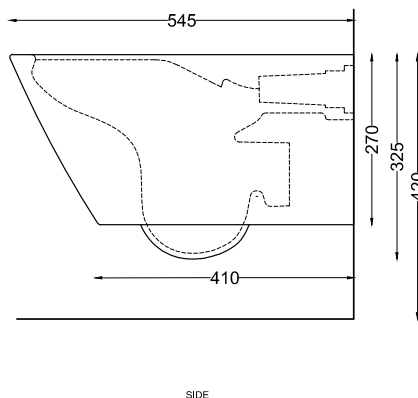

ATTENZIONE/ATTENTION:

Superfici, pesi e misure riportate possono presentare leggere differenze rispetto ai pezzi reali, in considerazione e accordo delle caratteristiche di tolleranza intrinseche del materiale ceramico e del suo processo produttivo. L'azienda si riserva di cambiare schede tecniche e caratteristiche di funzionamento degli articoli in ogni momento e senza necessità di preavviso.

ATTENZIONE/ATTENTION: