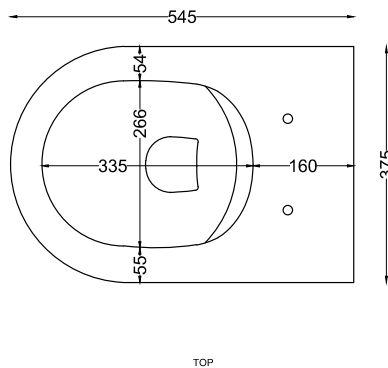

ATTENZIONE/ATTENTION:

Superfici, pesi e misure riportate possono presentare leggere differenze rispetto ai pezzi reali, in considerazione e accordo delle caratteristiche di tolleranza intrinseche del materiale ceramico e del suo processo produttivo. L'azienda si riserva di cambiare schede tecniche e caratteristiche di funzionamento degli articoli in ogni momento e senza necessità di preavviso.

ATTENZIONE/ATTENTION: