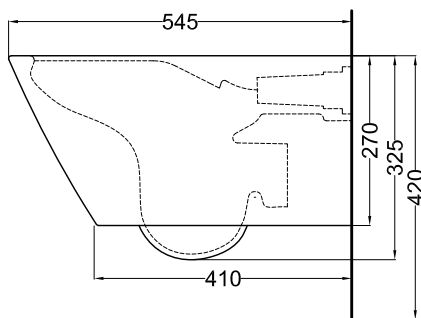

PESO NETTO/NET WEIGHT: 18,00 kg

PCS PALLET: 18
PCS PALLET CONTAINER: 18

ACCESSORI/ACCESSORIES:

CPVMRT - Coprivaso in termoidurente con cerniere a sgancio rapido.

CPVMRTF - Coprivaso in termoidurente frizionato con cerniere a sgancio rapido.

508 - staffa di fissaggio universale per wc e bidet sospesi/universal fixing brackets for wall-hung wc/bidet

PAA - protezione antiurto acustica/impact and acoustic protection panel

RPB - raccordo dritto a parete/straight pan connector for wall trap

FINITURE

FINISHES

● Bianco/white - glossy

Le Terre di Cielo

- Talco
- Pomice
- Brina
- Arenaria
- Avena
- Lino
- Cemento
- Basalto
- Lavagna

Le Acque di Cielo

- Oltremare
- Smeraldo
- Alga
- Corallo
- Ninfea
- Anemone

NOTE/NOTES

Il wc rispetta le normative per il risparmio idrico. Scarica tramite l'innovativo sistema Rimless2.0 \ The toilet complies with the water saving regulations. The flushing system is the innovative Rimless 2.0

DoP No. 997.01

CIELO
RIMLESS 2.0

Maggio 2024

SIDE

BACK

ATTENZIONE/ATTENTION:

Superfici, pesi e misure riportate possono presentare leggere differenze rispetto ai pezzi reali, in considerazione e accordo delle caratteristiche di tolleranza intrinseche del materiale ceramico e del suo processo produttivo. L'azienda si riserva di cambiare schede tecniche e caratteristiche di funzionamento degli articoli in ogni momento e senza necessità di preavviso.

ATTENZIONE/ATTENTION: