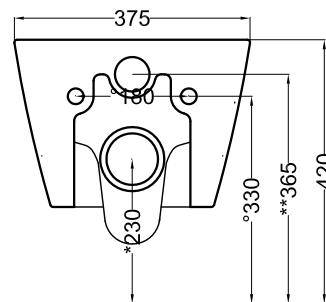

BACK

ATTENZIONE/ATTENTION:

Superfici, pesi e misure riportate possono presentare leggere differenze rispetto ai pezzi reali, in considerazione e accordo delle caratteristiche di tolleranza intrinseche del materiale ceramico e del suo processo produttivo. L'azienda si riserva di cambiare schede tecniche e caratteristiche di funzionamento degli articoli in ogni momento e senza necessità di preavviso.

ATTENZIONE/ATTENTION: