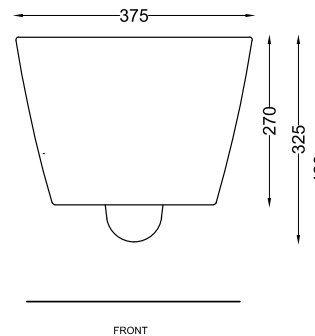

ATTENZIONE/ATTENTION:

Superfici, pesi e misure riportate possono presentare leggere differenze rispetto ai pezzi reali, in considerazione e accordo delle caratteristiche di tolleranza intrinseche del materiale ceramico e del suo processo produttivo. L'azienda si riserva di cambiare schede tecniche e caratteristiche di funzionamento degli articoli in ogni momento e senza necessità di preavviso.

ATTENZIONE/ATTENTION: