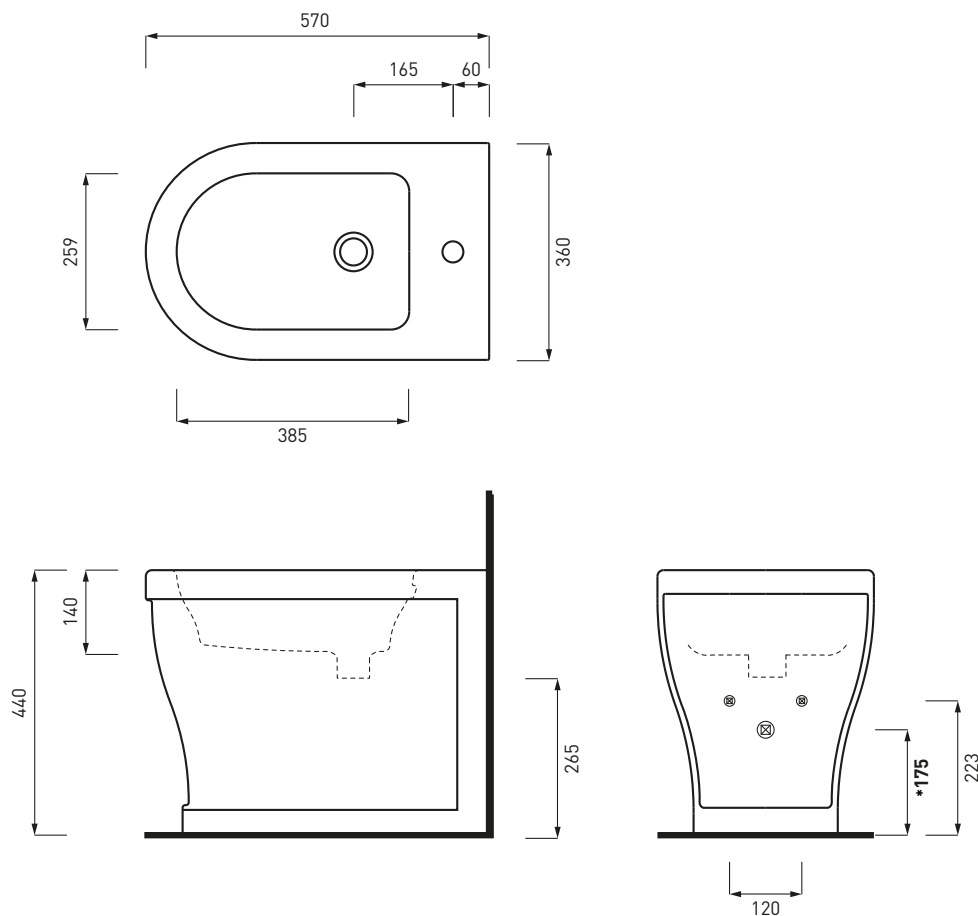

Opera - art. OPBIT

bidet a terra Tondo
back-to-wall bidet Tondo

cielo
handmade in Italy

PESO NETTO/NET WEIGHT: 32,40 Kg

PCS PALLET: 15
PCS PALLET CONTAINER: 20

FINITURE

FINISHES

● Bianco/white - glossy

DoP No. 14528.01

Ottobre 2019

* con sifone ad "S" standard

* with standard siphon "S"

ATTENZIONE:
Superfici, pesi e misure riportate possono presentare leggere differenze rispetto ai pezzi reali, in considerazione e accordo delle caratteristiche di tolleranza intrinseche del materiale ceramico e del suo processo produttivo. L'azienda si riserva di cambiare schede tecniche e caratteristiche di funzionamento degli articoli in ogni momento e senza necessità di preavviso.