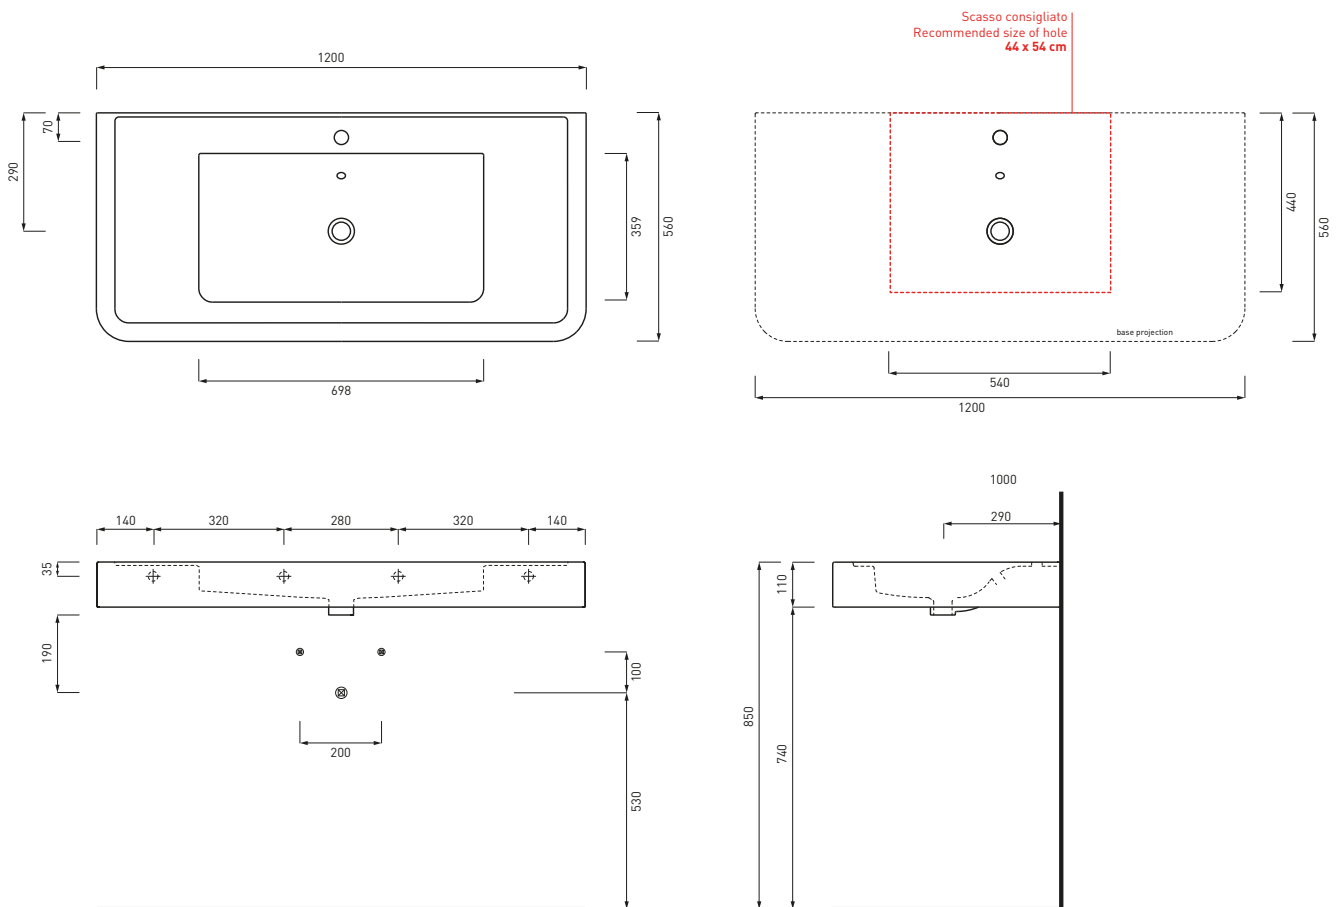

SISP - Sifone CROMO / CHROME siphon

SIFN - Sifone NERO MATT / MATT BLACK siphon

SIFBR - Sifone BRONZO / BRONZE siphon

SIFCM - Sifone CEMENTO / CEMENTO siphon

NOTE/NOTES:

Il lavabo è consigliato per l'installazione sospesa.
Per l'installazione da appoggio su piano si consiglia di chiedere l'opzione RETTIFICA.
The washbasin is recommended for wall hung installation. For on top installation customers are advised to the require the "RETTIFICA" option.

DoP No. 14688.01

Ottobre 2019

ATTENZIONE:
Superfici, pesi e misure riportate possono presentare leggere differenze rispetto ai pezzi reali, in considerazione e accordo delle caratteristiche di tolleranza intrinseche del materiale ceramico e del suo processo produttivo. L'azienda si riserva di cambiare schede tecniche e caratteristiche di funzionamento degli articoli in ogni momento e senza necessità di preavviso.