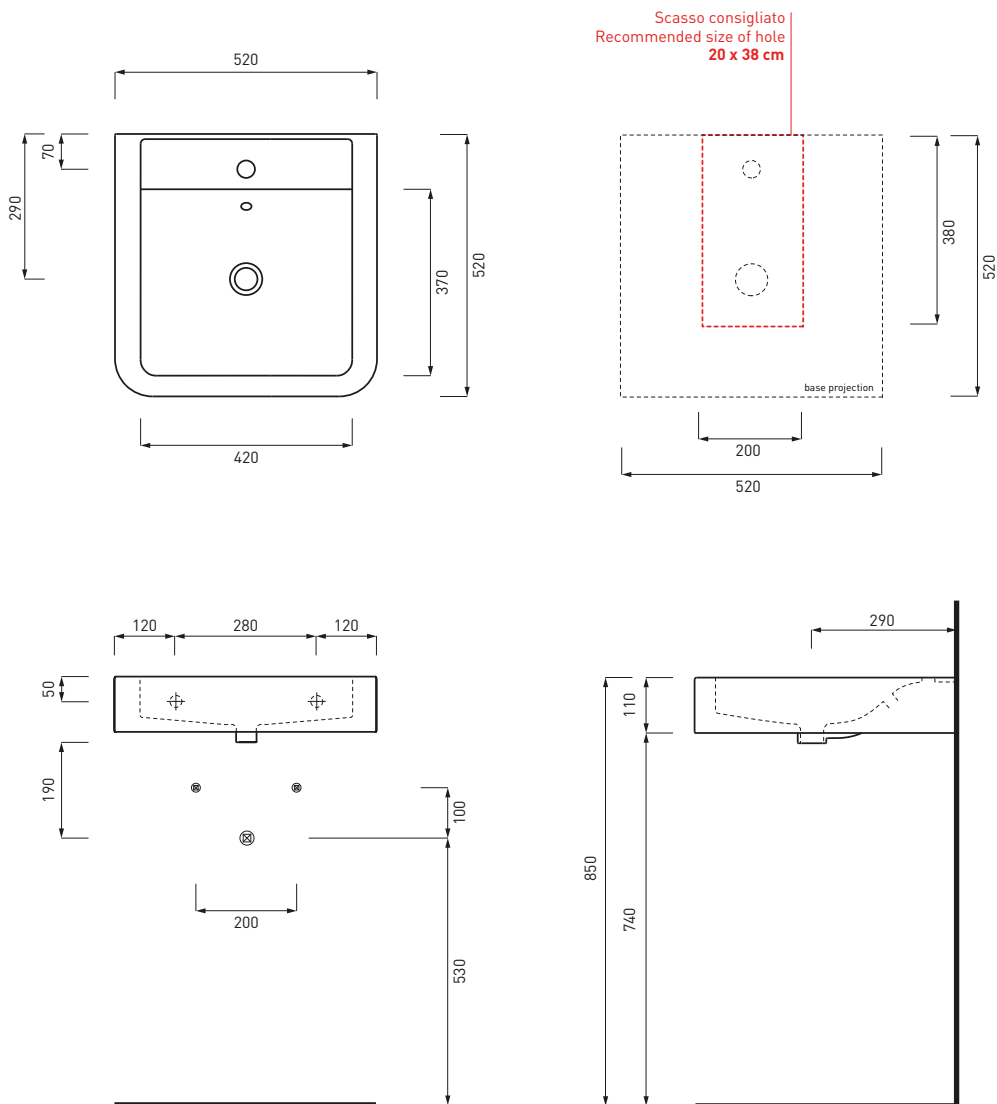

ATTENZIONE:

Superfici, pesi e misure riportate possono presentare leggere differenze rispetto ai pezzi reali, in considerazione e accordo delle caratteristiche di tolleranza intrinseche del materiale ceramico e del suo processo produttivo. L'azienda si riserva di cambiare schede tecniche e caratteristiche di funzionamento degli articoli in ogni momento e senza necessità di preavviso.

ATTENTION: