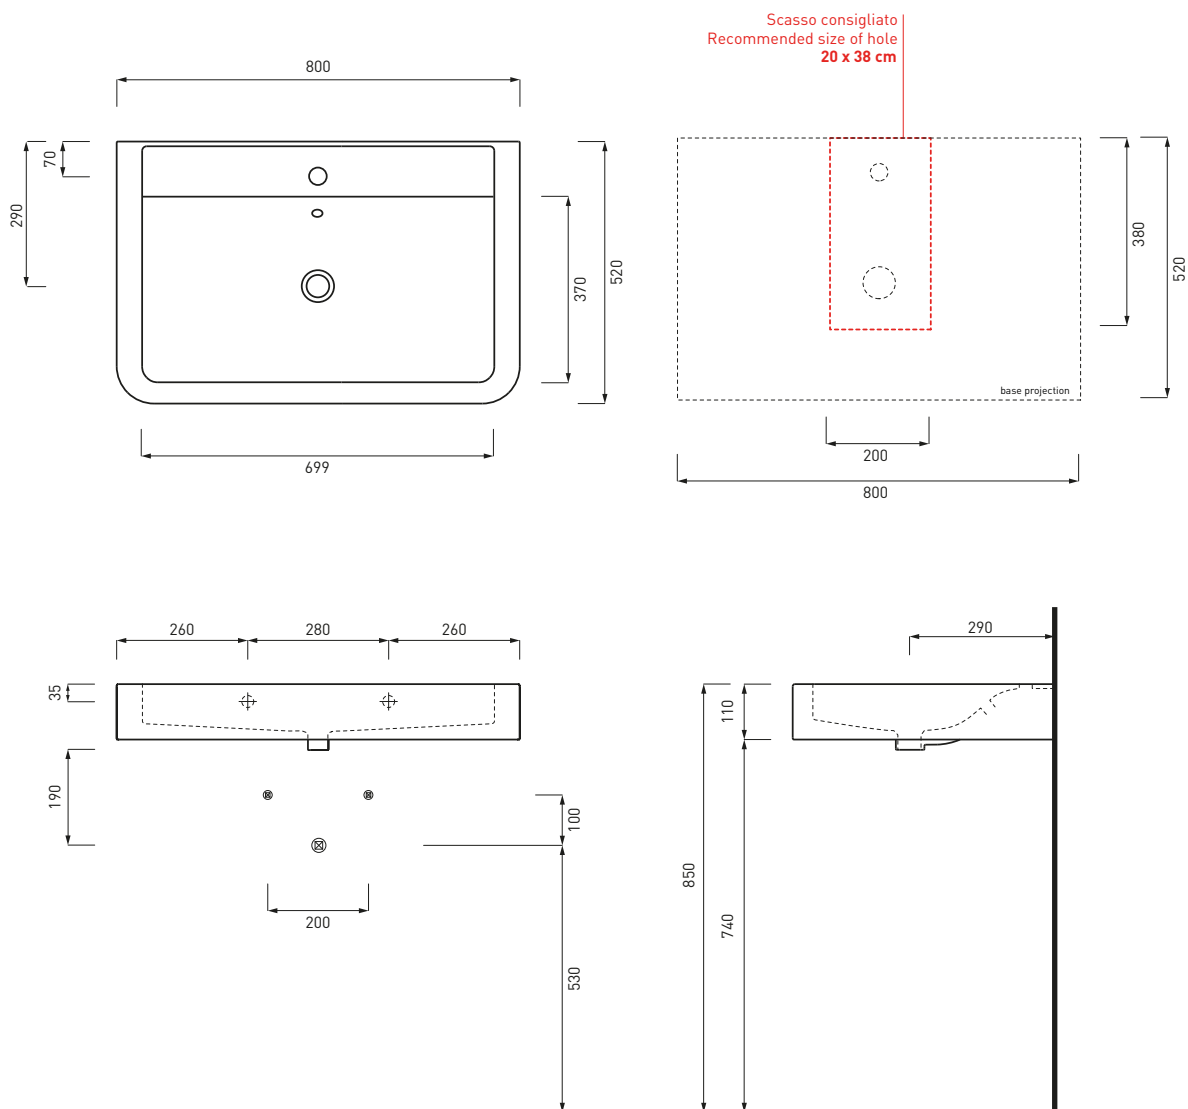

ATTENZIONE:

Superfici, pesi e misure riportate possono presentare leggere differenze rispetto ai pezzi reali, in considerazione e accordo delle caratteristiche di tolleranza intrinseche del materiale ceramico e del suo processo produttivo. L'azienda si riserva di cambiare schede tecniche e caratteristiche di funzionamento degli articoli in ogni momento e senza necessità di preavviso.

ATTENTION: