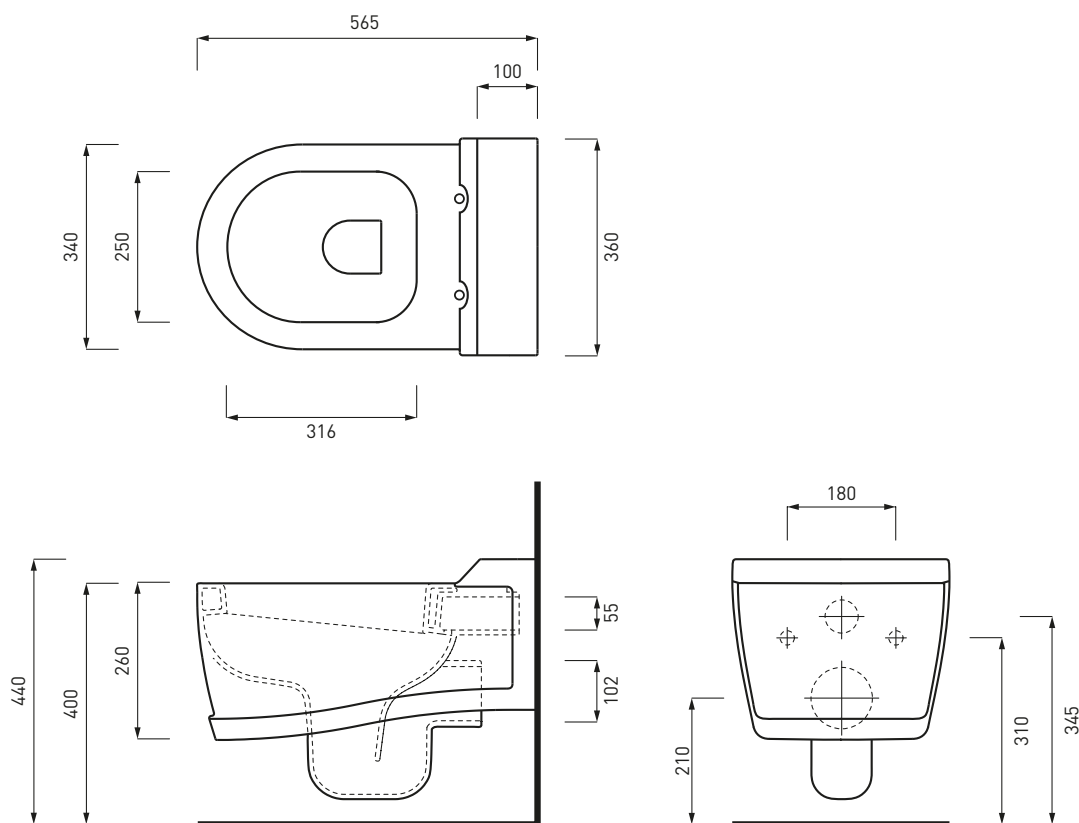

ATTENZIONE/ATTENTION:

Superfici, pesi e misure riportate possono presentare leggere differenze rispetto ai pezzi reali, in considerazione e accordo delle caratteristiche di tolleranza intrinseche del materiale ceramico e del suo processo produttivo. L'azienda si riserva di cambiare schede tecniche e caratteristiche di funzionamento degli articoli in ogni momento e senza necessità di preavviso.

ATTENZIONE/ATTENTION: