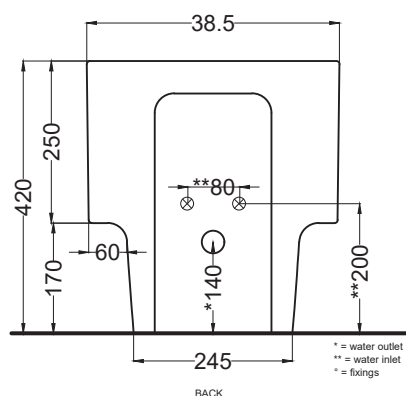

FRONT

SIDE

BACK

* = water outlet (with standard siphon)
** = water inlet (hot/cold)
° = fixings

ATTENZIONE: Superfici, pesi e misure riportate possono presentare leggere differenze rispetto ai pezzi reali, in considerazione e accordo delle caratteristiche di tolleranza intrinseche del materiale ceramico e del suo processo produttivo. L'azienda si riserva di cambiare schede tecniche e caratteristiche di funzionamento degli articoli in ogni momento e senza necessità di preavviso.