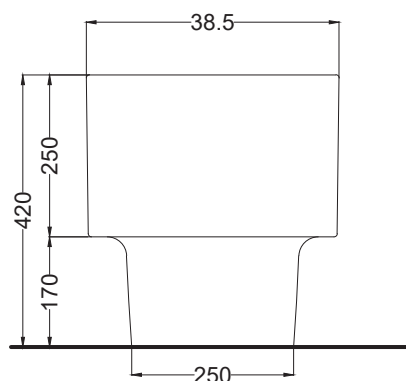

FRONT

SIDE

BACK

* = water outlet (with standard siphon)
** = water inlet (hot/cold)
° = fixings

ATTENZIONE: Superfici, pesi e misure riportate possono presentare leggere differenze rispetto ai pezzi reali, in considerazione e accordo delle caratteristiche di tolleranza intrinseche del materiale ceramico e del suo processo produttivo. L'azienda si riserva di cambiare schede tecniche e caratteristiche di funzionamento degli articoli in ogni momento e senza necessità di preavviso.