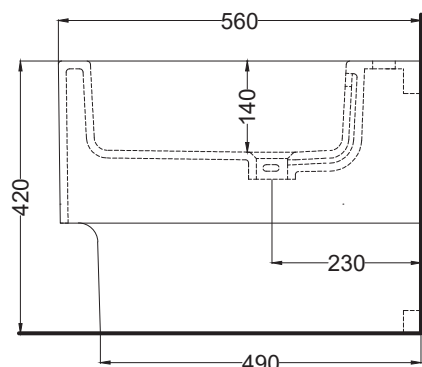

FRONT

SIDE

BACK

* = water outlet (with standard siphon)
** = water inlet (hot/cold)
° = fixings

ATTENZIONE: Superfici, pesi e misure riportate possono presentare leggere differenze rispetto ai pezzi reali, in considerazione e accordo delle caratteristiche di tolleranza intrinseche del materiale ceramico e del suo processo produttivo. L'azienda si riserva di cambiare schede tecniche e caratteristiche di funzionamento degli articoli in ogni momento e senza necessità di preavviso.