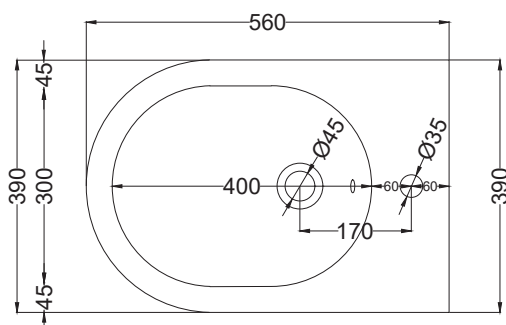

PESO NETTO/NET WEIGHT: 27,00 Kg

ACCESSORI/ACCESSORIES:

PIL01 - Piletta universale click-clack CROMO con coperchio in ceramica / Universal click-clack drain in CHROME with ceramic lid

PIL01NM - Piletta universale click-clack NERO MATT con coperchio in ceramica / Universal click-clack drain in MATT BLACK with ceramic lid

PIL01BR - Piletta universale click-clack BRONZO con coperchio in ceramica / Universal click-clack drain in BRONZE with ceramic lid

PIL01CM - Piletta universale click-clack CEMENTO con coperchio in ceramica / Universal click-clack drain in CEMENTO with ceramic lid

508 - staffa di fissaggio universale per wc e bidet sospesi/universal fixing brackets for wall-hung wc/bidet

PAA - protezione antiurto acustica/ impact and acoustic protection pan

FINITURE FINISHES

- Bianco/white - glossy
- Nero/black - glossy
- Fumo/white - glossy
- Talpa/white - glossy

Le Terre di Cielo

- Talco
- Pomice
- Lino
- Brina
- Basalto
- Lavagna
- Cemento
- Arenaria
- Avena

Le Acque di Cielo

- Oltremare
- Smeraldo
- Alga
- Corallo
- Ninfea
- Anemone

DoP No. 14528.01

Marzo 2025

* = water outlet (with standard siphon)
** = water inlet (hot/cold)
° = fixings

ATTENZIONE: Superfici, pesi e misure riportate possono presentare leggere differenze rispetto ai pezzi reali, in considerazione e accordo delle caratteristiche di tolleranza intrinseche del materiale ceramico e del suo processo produttivo. L'azienda si riserva di cambiare schede tecniche e caratteristiche di funzionamento degli articoli in ogni momento e senza necessità di preavviso.