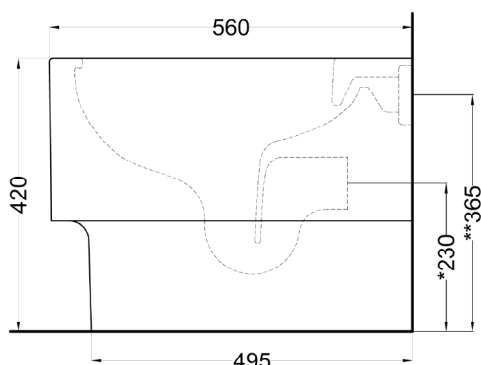

Le Acque di Cielo

- Oltremare
- Smeraldo
- Alga
- Corallo
- Ninfea
- Anemone

Settembre 2024

TOP

FRONT

SIDE

BACK

* = water outlet (with standard siphon)
** = water inlet (hot/cold)
° = fixings