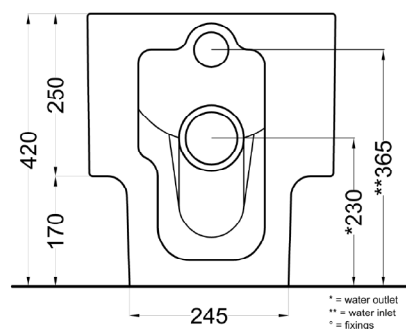

Le Acque di Cielo

- Oltremare
- Smeraldo
- Alga
- Corallo
- Ninfea
- Anemone

Settembre 2024

TOP

FRONT

SIDE

BACK

* = water outlet (with standard siphon)
** = water inlet (hot/cold)
° = fixings