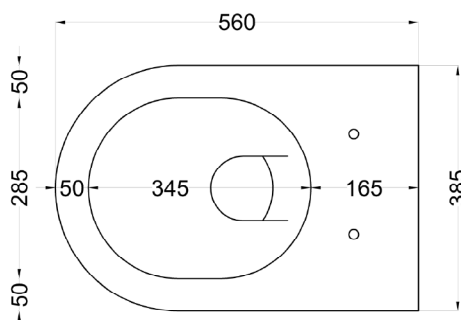

Le Acque di Cielo

- Oltremare
- Smeraldo
- Alga
- Corallo
- Ninfea
- Anemone

Settembre 2024

TOP

FRONT

SIDE

BACK

* = water outlet (with standard siphon)
** = water inlet (hot/cold)
° = fixings