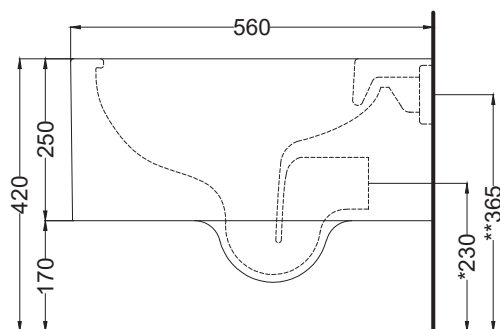

PESO NETTO/NET WEIGHT: 26,00 Kg

ACCESSORI/ACCESSORIES:

CPVCOTT - coprivaso in termoindurente/thermosetting seat-cover

CPVCOTTF - coprivaso in termoindurente frizionato/Thermosetting soft close seat-cover

508 - staffa di fissaggio universale per wc e bidet sospesi/universal fixing brackets for wall-hung wc/bidet

PAA - protezione antiurto acustica/ impact and acoustic protection panel

RPB - raccordo dritto a parete/straight pan connector for wall trap

**FINITURE
FINISHES**

- Bianco/white - glossy
- Nero/black - glossy
- Fumo/white - glossy
- Talpa/white - glossy

Le Terre di Cielo

- Talco
- Pomice
- Lino
- Brina
- Basalto
- Lavagna
- Cemento
- Arenaria
- Avena

Le Acque di Cielo

- Oltremare
- Smeraldo
- Alga
- Corallo
- Ninfea
- Anemone

DoP No. 997.01

**CIELO
RIMLESS 2.0.1**

Marzo 2025

TOP

SIDE

* = water outlet (with standard siphon)
** = water inlet (hot/cold)
° = fixings

ATTENZIONE: Superfici, pesi e misure riportate possono presentare leggere differenze rispetto ai pezzi reali, in considerazione e accordo delle caratteristiche di tolleranza intrinseche del materiale ceramico e del suo processo produttivo. L'azienda si riserva di cambiare schede tecniche e caratteristiche di funzionamento degli articoli in ogni momento e senza necessità di preavviso.

ATTENTION: Surfaces, weights and dimensions can show some little differences compared to the real item, following typical intrinsic characteristics of ceramics material and production. The company reserves the right to change any technical specifications/ dimension and/or operating characteristics of the products at any time and without giving notice.