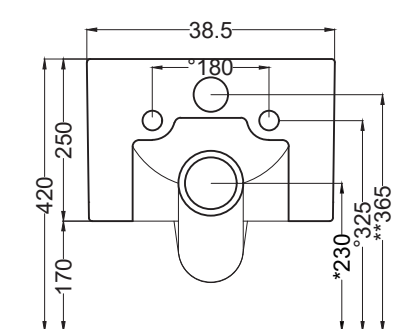

BACK

* = water outlet (with standard siphon)
** = water inlet (hot/cold)
° = fixings

ATTENZIONE: Superfici, pesi e misure riportate possono presentare leggere differenze rispetto ai pezzi reali, in considerazione e accordo delle caratteristiche di tolleranza intrinseche del materiale ceramico e del suo processo produttivo. L'azienda si riserva di cambiare schede tecniche e caratteristiche di funzionamento degli articoli in ogni momento e senza necessità di preavviso.

ATTENTION: Surfaces, weights and dimensions can show some little differences compared to the real item, following typical intrinsic characteristics of ceramics material and production. The company reserves the right to change any technical specifications/ dimension and/or operating characteristics of the products at any time and without giving notice.