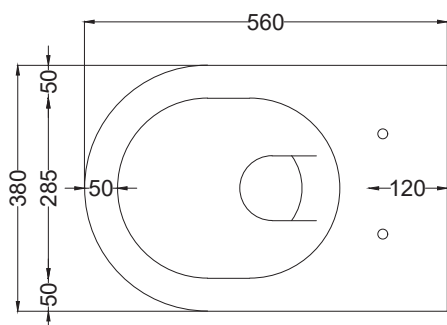

PESO NETTO/NET WEIGHT: 26,00 Kg

ACCESSORI/ACCESSORIES:

CPVCOTT - coprivaso in termoindurente/thermosetting seat-cover

CPVCOTTF - coprivaso in termoindurente frizionato/Thermosetting soft close seat-cover

508 - staffa di fissaggio universale per wc e bidet sospesi/universal fixing brackets for wall-hung wc/bidet

PAA - protezione antiurto acustica/ impact and acoustic protection panel

RPB - raccordo dritto a parete/straight pan connector for wall trap

**FINITURE
FINISHES**

- Bianco/white - glossy
- Nero/black - glossy
- Fumo/white - glossy
- Talpa/white - glossy

Le Terre di Cielo

- Talco
- Pomice
- Lino
- Brina
- Basalto
- Lavagna
- Cemento
- Arenaria
- Avena

Le Acque di Cielo

- Oltremare
- Smeraldo
- Alga
- Corallo
- Ninfea
- Anemone

DoP No. 997.01

**CIELO
RIMLESS 2.0.1**

Marzo 2025

TOP

* = water outlet (with standard siphon)
** = water inlet (hot/cold)
° = fixings

ATTENZIONE: Superfici, pesi e misure riportate possono presentare leggere differenze rispetto ai pezzi reali, in considerazione e accordo delle caratteristiche di tolleranza intrinseche del materiale ceramico e del suo processo produttivo. L'azienda si riserva di cambiare schede tecniche e caratteristiche di funzionamento degli articoli in ogni momento e senza necessità di preavviso.

ATTENTION: Surfaces, weights and dimensions can show some little differences compared to the real item, following typical intrinsic characteristics of ceramics material and production. The company reserves the right to change any technical specifications/ dimension and/or operating characteristics of the products at any time and without giving notice.