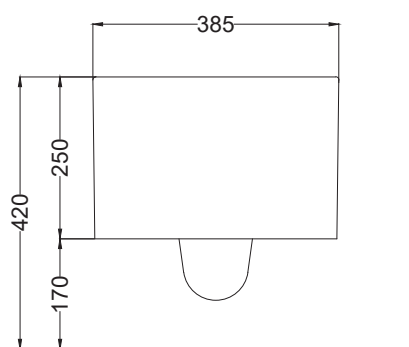

PESO NETTO/NET WEIGHT: 26,00 Kg

ACCESSORI/ACCESSORIES:

CPVCOTT - coprivaso in termoindurente/thermosetting seat-cover

CPVCOTTF - coprivaso in termoindurente frizionato/Thermosetting soft close seat-cover

508 - staffa di fissaggio universale per wc e bidet sospesi/universal fixing brackets for wall-hung wc/bidet

PAA - protezione antiurto acustica/ impact and acoustic protection panel

RPB - raccordo dritto a parete/straight pan connector for wall trap

**FINITURE
FINISHES**

- Bianco/white - glossy
- Nero/black - glossy
- Fumo/white - glossy
- Talpa/white - glossy

Le Terre di Cielo

- Talco
- Pomice
- Lino
- Brina
- Basalto
- Lavagna
- Cemento
- Arenaria
- Avena

Le Acque di Cielo

- Oltremare
- Smeraldo
- Alga
- Corallo
- Ninfea
- Anemone

DoP No. 997.01

**CIELO
RIMLESS 2.0.1**

Marzo 2025

TOP

FRONT

* = water outlet (with standard siphon)
** = water inlet (hot/cold)
° = fixings

ATTENZIONE: Superfici, pesi e misure riportate possono presentare leggere differenze rispetto ai pezzi reali, in considerazione e accordo delle caratteristiche di tolleranza intrinseche del materiale ceramico e del suo processo produttivo. L'azienda si riserva di cambiare schede tecniche e caratteristiche di funzionamento degli articoli in ogni momento e senza necessità di preavviso.

ATTENTION: Surfaces, weights and dimensions can show some little differences compared to the real item, following typical intrinsic characteristics of ceramics material and production. The company reserves the right to change any technical specifications/ dimension and/or operating characteristics of the products at any time and without giving notice.