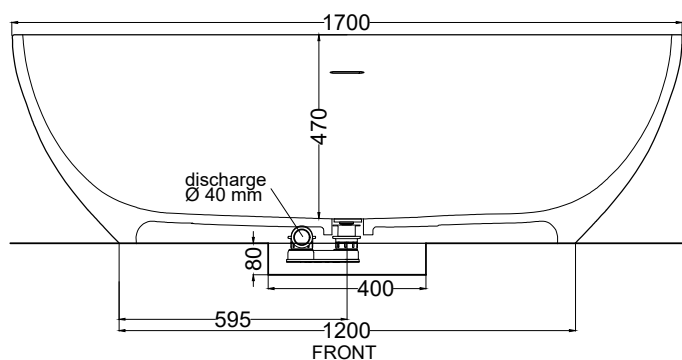

## NOTE/NOTES

Materiale LivingTec / Material LivingTec

Capienza della vasca: 353 Lt. al troppo pieno

Bath tub capacity: 353 Ltrs at overflow level

DoP No. 14516.01

Febbraio 2023