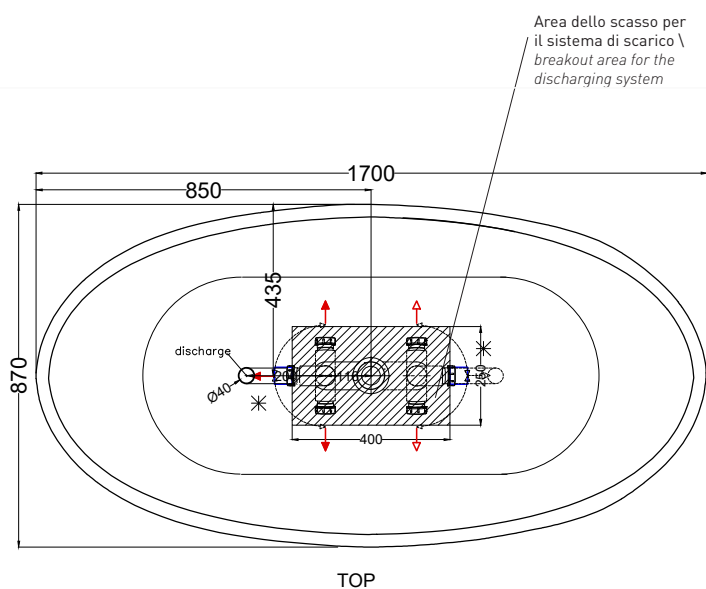

## NOTE/NOTES

Materiale LivingTec / Material LivingTec

Capienza della vasca: 353 Lt. al troppo pieno

Bath tub capacity: 353 Ltrs at overflow level

DoP No. 14516.01

Febbraio 2023