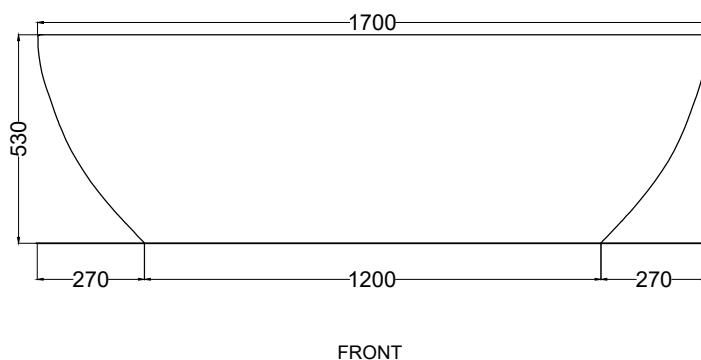

## NOTE/NOTES

Materiale LivingTec / Material LivingTec

Capienza della vasca: 353 Lt. al troppo pieno

Bath tub capacity: 353 Ltrs at overflow level

DoP No. 14516.01

Febbraio 2023