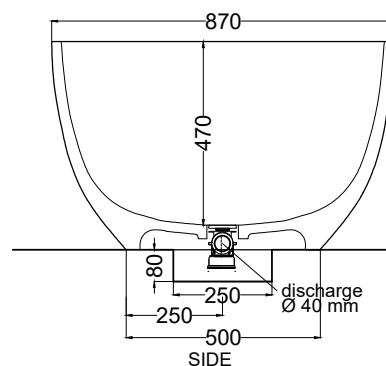

## NOTE/NOTES

Materiale LivingTec / Material LivingTec

Capienza della vasca: 353 Lt. al troppo pieno

Bath tub capacity: 353 Ltrs at overflow level

DoP No. 14516.01

Febbraio 2023