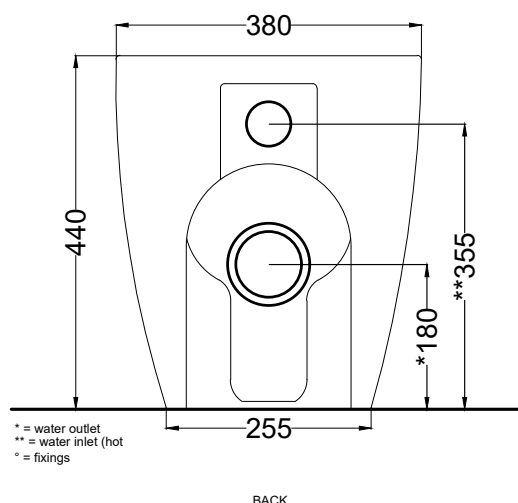

* = water outlet
** = water inlet (hot)
° = fixings

ATTENZIONE/ATTENTION:

Superfici, pesi e misure riportate possono presentare leggere differenze rispetto ai pezzi reali, in considerazione e accordo delle caratteristiche di tolleranza intrinseche del materiale ceramico e del suo processo produttivo. L'azienda si riserva di cambiare schede tecniche e caratteristiche di funzionamento degli articoli in ogni momento e senza necessità di preavviso.

ATTENZIONE/ATTENTION: