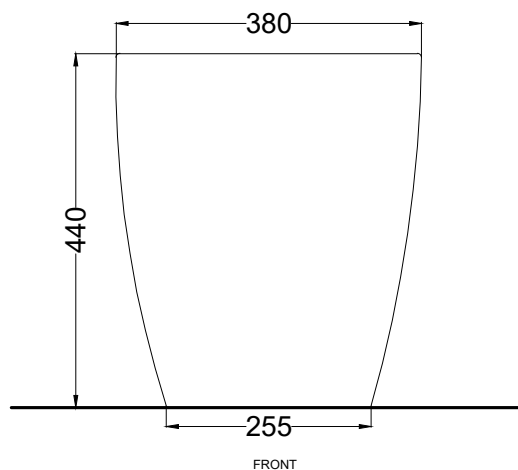

* = water outlet
** = water inlet (hot)
° = fixings

ATTENZIONE/ATTENTION:

Superfici, pesi e misure riportate possono presentare leggere differenze rispetto ai pezzi reali, in considerazione e accordo delle caratteristiche di tolleranza intrinseche del materiale ceramico e del suo processo produttivo. L'azienda si riserva di cambiare schede tecniche e caratteristiche di funzionamento degli articoli in ogni momento e senza necessità di preavviso.

ATTENZIONE/ATTENTION: