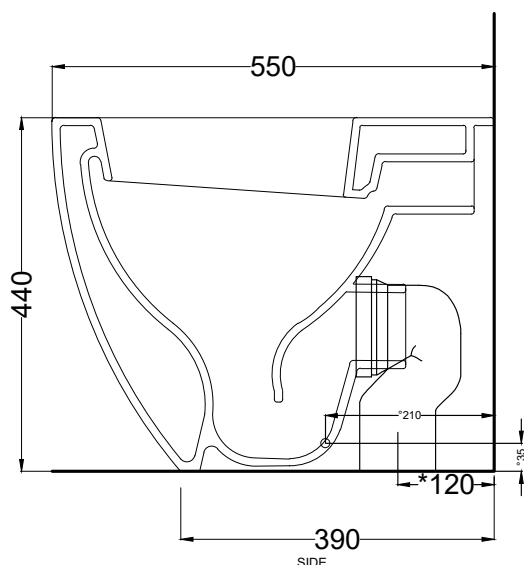

* = water outlet
** = water inlet (hot)
° = fixings

ATTENZIONE/ATTENTION:

Superfici, pesi e misure riportate possono presentare leggere differenze rispetto ai pezzi reali, in considerazione e accordo delle caratteristiche di tolleranza intrinseche del materiale ceramico e del suo processo produttivo. L'azienda si riserva di cambiare schede tecniche e caratteristiche di funzionamento degli articoli in ogni momento e senza necessità di preavviso.

ATTENZIONE/ATTENTION: