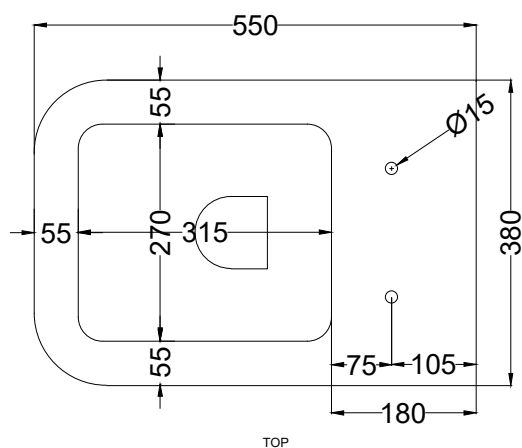

* = water outlet
** = water inlet (hot)
° = fixings

ATTENZIONE/ATTENTION:

Superfici, pesi e misure riportate possono presentare leggere differenze rispetto ai pezzi reali, in considerazione e accordo delle caratteristiche di tolleranza intrinseche del materiale ceramico e del suo processo produttivo. L'azienda si riserva di cambiare schede tecniche e caratteristiche di funzionamento degli articoli in ogni momento e senza necessità di preavviso.

ATTENZIONE/ATTENTION: