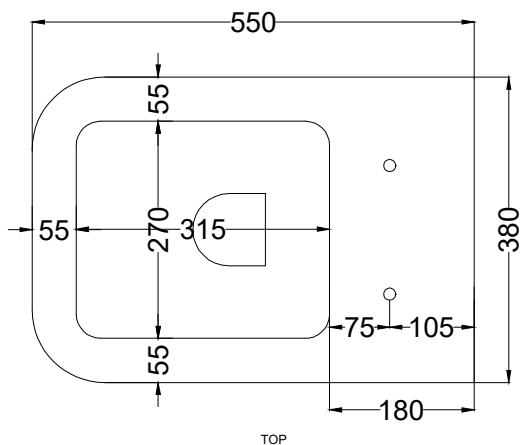

Shui Comfort - art. SHCOVAKTR

back-to-wall wc tralsato, senza brida

back-to-wall wc rimless, with adjustable water inlet/outlet

cielo
handmade in Italy

PESO NETTO/NET WEIGHT: 33,00 Kg

PCS PALLET: 15
PCS PALLET CONTAINER: 20

ACCESSORI/ACCESSORIES:

CPVSHCOT - coprivaso in termoindurente/
thermosetting seat-cover

CPVSHCOTF - coprivaso in termoindurente
frizionato/Thermosetting soft close seat-cover

CSB - raccordo a "S" per scarico a pavimento/
"S" shaped pan connector for floor trap

CSR90 - raccordo a 90° per scarico a
pavimento/90° shaped pan connector for floor trap

CSTR - raccordo traslato/ shifted pan connector
for floor trap

RPB - raccordo dritto a parete/straight pan
connector for wall trap

RSE - tubo retrovaso eccentrico / eccentric pipe
for water outlet up to ± 1,5 cm

FINITURE

FINISHES

- Bianco/white - glossy
- Nero/black - glossy

Le Terre di Cielo

- Talco
- Pomice
- Brina
- Basalto
- Arenaria
- Avena
- Cemento
- Lavagna

NOTE/NOTES

Il wc rispetta le normative per il risparmio idrico.

The toilet complies with the water saving regulations.

DoP No. 997.01

Febbraio 2024

* = fixings

ATTENZIONE/ATTENTION:

Superfici, pesi e misure riportate possono presentare leggere differenze rispetto ai pezzi reali, in considerazione e accordo delle caratteristiche di tolleranza intrinseche del materiale ceramico e del suo processo produttivo. L'azienda si riserva di cambiare schede tecniche e caratteristiche di funzionamento degli articoli in ogni momento e senza necessità di preavviso.

ATTENZIONE/ATTENTION: