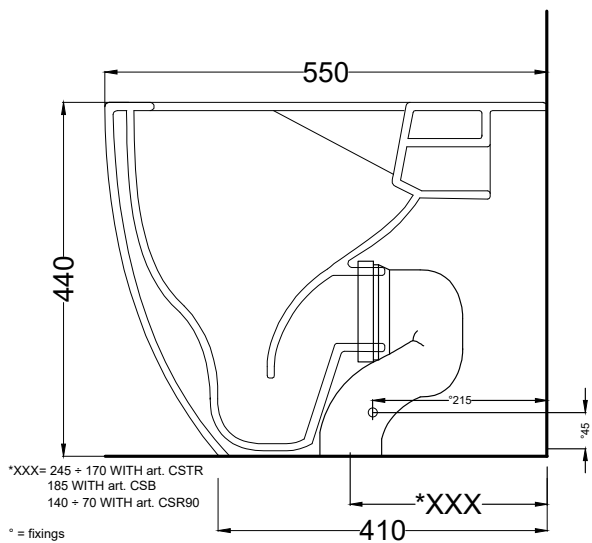

ATTENZIONE/ATTENTION:

Superfici, pesi e misure riportate possono presentare leggere differenze rispetto ai pezzi reali, in considerazione e accordo delle caratteristiche di tolleranza intrinseche del materiale ceramico e del suo processo produttivo. L'azienda si riserva di cambiare schede tecniche e caratteristiche di funzionamento degli articoli in ogni momento e senza necessità di preavviso.

ATTENZIONE/ATTENTION: