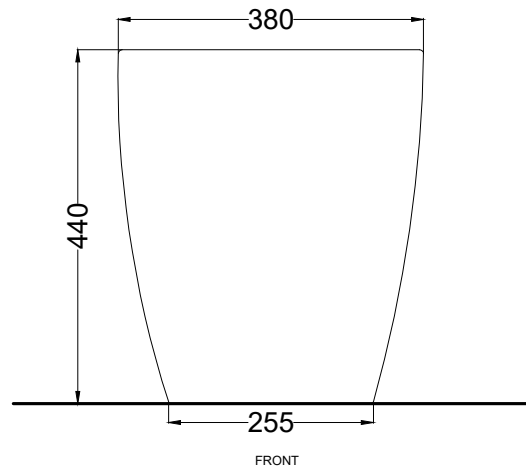

ATTENZIONE/ATTENTION:

Superfici, pesi e misure riportate possono presentare leggere differenze rispetto ai pezzi reali, in considerazione e accordo delle caratteristiche di tolleranza intrinseche del materiale ceramico e del suo processo produttivo. L'azienda si riserva di cambiare schede tecniche e caratteristiche di funzionamento degli articoli in ogni momento e senza necessità di preavviso.

ATTENZIONE/ATTENTION: