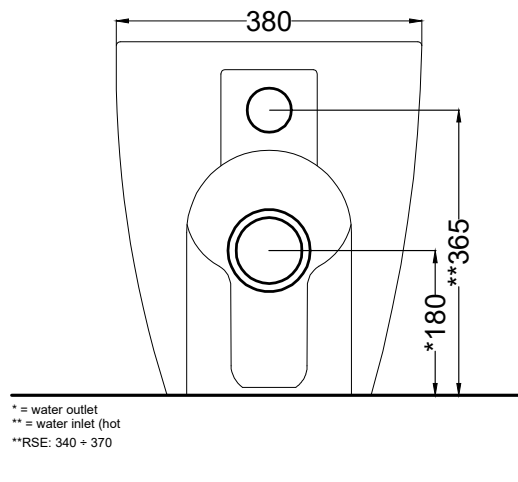

ATTENZIONE/ATTENTION:

Superfici, pesi e misure riportate possono presentare leggere differenze rispetto ai pezzi reali, in considerazione e accordo delle caratteristiche di tolleranza intrinseche del materiale ceramico e del suo processo produttivo. L'azienda si riserva di cambiare schede tecniche e caratteristiche di funzionamento degli articoli in ogni momento e senza necessità di preavviso.

ATTENZIONE/ATTENTION: