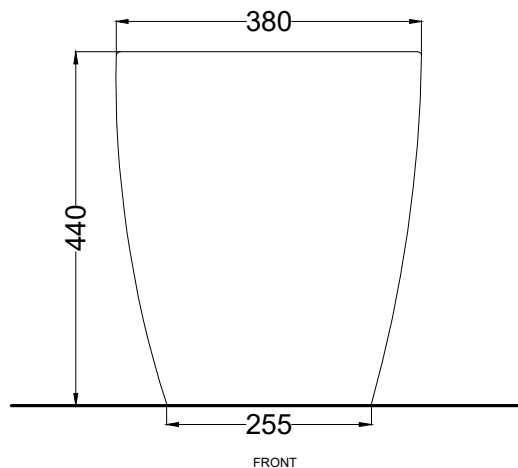

Shui Comfort - art. SHCOVAKTR

back-to-wall wc tralsato, senza brida

back-to-wall wc rimless, with adjustable water inlet/outlet

cielo
handmade in Italy

PESO NETTO/NET WEIGHT: 33,00 Kg

PCS PALLET: 15
PCS PALLET CONTAINER: 20

ACCESSORI/ACCESSORIES:

CPVSHCOT - coprivaso in termoindurente/
thermosetting seat-cover

CPVSHCOTF - coprivaso in termoindurente
frizionato/Thermosetting soft close seat-cover

CSB - raccordo a "S" per scarico a pavimento/
"S" shaped pan connector for floor trap

CSR90 - raccordo a 90° per scarico a
pavimento/90° shaped pan connector for floor trap

CSTR - raccordo traslato/ shifted pan connector
for floor trap

RPB - raccordo dritto a parete/straight pan
connector for wall trap

RSE - tubo retrovaso eccentrico / eccentric pipe
for water outlet up to ± 1,5 cm

FINITURE

FINISHES

- Bianco/white - glossy
- Nero/black - glossy

Le Terre di Cielo

- Talco
- Pomice
- Brina
- Basalto
- Arenaria
- Avena
- Cemento
- Lavagna

NOTE/NOTES

Il wc rispetta le normative per il risparmio idrico.

The toilet complies with the water saving regulations.

DoP No. 997.01

Febbraio 2024

FRONT

* = fixings

ATTENZIONE/ATTENTION:

Superfici, pesi e misure riportate possono presentare leggere differenze rispetto ai pezzi reali, in considerazione e accordo delle caratteristiche di tolleranza intrinseche del materiale ceramico e del suo processo produttivo. L'azienda si riserva di cambiare schede tecniche e caratteristiche di funzionamento degli articoli in ogni momento e senza necessità di preavviso.

ATTENZIONE/ATTENTION: