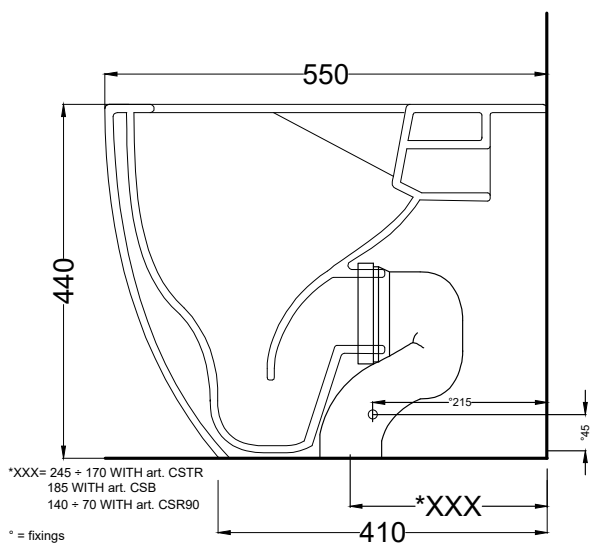

TOP

* = fixings