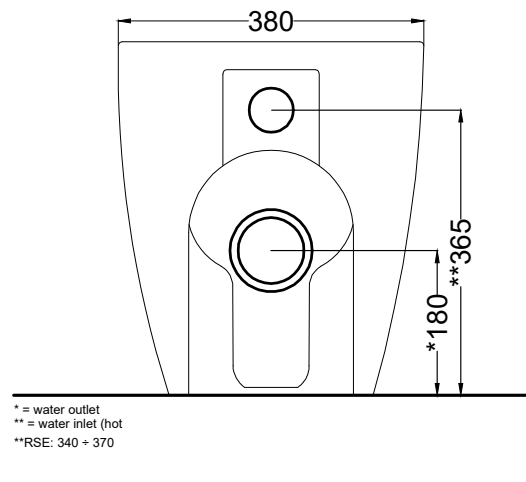

ATTENZIONE/ATTENTION:

Superfici, pesi e misure riportate possono presentare leggere differenze rispetto ai pezzi reali, in considerazione e accordo delle caratteristiche di tolleranza intrinseche del materiale ceramico e del suo processo produttivo. L'azienda si riserva di cambiare schede tecniche e caratteristiche di funzionamento degli articoli in ogni momento e senza necessità di preavviso.

ATTENZIONE/ATTENTION: