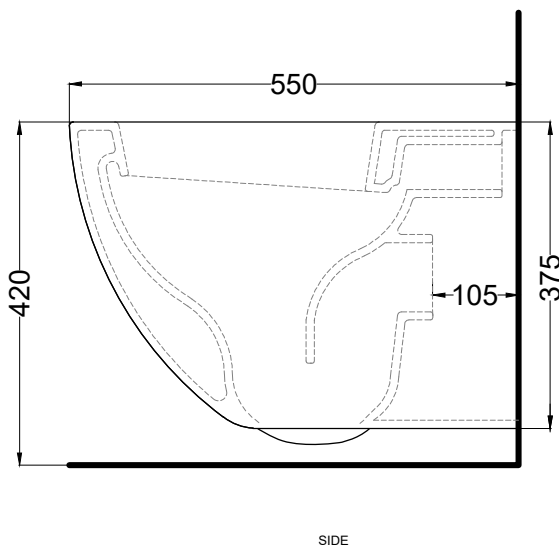

Shui Comfort - art. SHCOVS

wc sospeso
wall-hung wc

cielo
handmade in Italy

PESO NETTO/NET WEIGHT: 27,15 Kg

PCS PALLET: 15
PCS PALLET CONTAINER: 20

ACCESSORI/ACCESSORIES:

CPVSHCOT - coprivaso in termoindurente/
thermosetting seat-cover

CPVSHCOTF - coprivaso in termoindurente
frizionato/Thermosetting soft close seat-cover

508 - staffa di fissaggio universale per wc e
bidet sospesi/universal fixing brackets for wall-
hung wc/bidet

PAA - protezione antiurto acustica/impact and
acoustic protection panel

RPB - raccordo dritto a parete/straight pan
connector for wall trap

NOTE/NOTES

Il wc rispetta le normative per il risparmio idrico.

The toilet complies with the water saving regulations.

DoP No. 997.01

FINITURE

FINISHES

- Bianco/white - glossy
- Nero/black - glossy

Le Terre di Cielo

- Talco
- Pomice
- Brina
- Basalto
- Arenaria
- Avena
- Lino
- Cemento
- Lavagna

Maggio 2024

TOP

SIDE

ATTENZIONE/ATTENTION:

Superfici, pesi e misure riportate possono presentare leggere differenze rispetto ai pezzi reali, in considerazione e accordo delle caratteristiche di tolleranza intrinseche del materiale ceramico e del suo processo produttivo. L'azienda si riserva di cambiare schede tecniche e caratteristiche di funzionamento degli articoli in ogni momento e senza necessità di preavviso.

ATTENZIONE/ATTENTION: