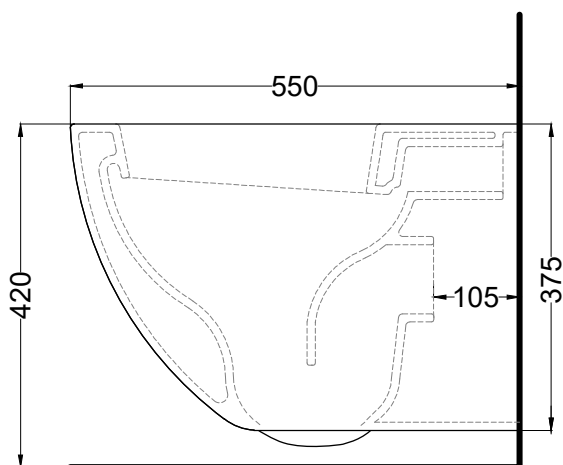

Shui Comfort - art. shcovs

wc sospeso
wall-hung wc

cielo
handmade in Italy

PESO NETTO/NET WEIGHT: 27,15 Kg

PCS PALLET: 15
PCS PALLET CONTAINER: 20

ACCESSORI/ACCESSORIES:

CPVSHCOT - coprivaso in termoindurente/
thermosetting seat-cover

CPVSHCOTF - coprivaso in termoindurente
frizionato/Thermosetting soft close seat-cover

508 - staffa di fissaggio universale per wc e
bidet sospesi/universal fixing brackets for wall-
hung wc/bidet

PAA - protezione antiurto acustica/ impact and
acoustic protection panel

RPB - raccordo dritto a parete/straight pan
connector for wall trap

NOTE/NOTES

Il wc rispetta le normative per il risparmio idrico.

The toilet complies with the water saving regulations.

DoP No. 997.01

FINITURE

FINISHES

- Bianco/white - glossy
- Nero/black - glossy

Le Terre di Cielo

- Talco
- Pomice
- Brina
- Basalto
- Arenaria
- Avena
- Cemento
- Lavagna

Gennaio 2022

SIDE

BACK

ATTENZIONE/ATTENTION:

Superfici, pesi e misure riportate possono presentare leggere differenze rispetto ai pezzi reali, in considerazione e accordo delle caratteristiche di tolleranza intrinseche del materiale ceramico e del suo processo produttivo. L'azienda si riserva di cambiare schede tecniche e caratteristiche di funzionamento degli articoli in ogni momento e senza necessità di preavviso.

ATTENZIONE/ATTENTION: