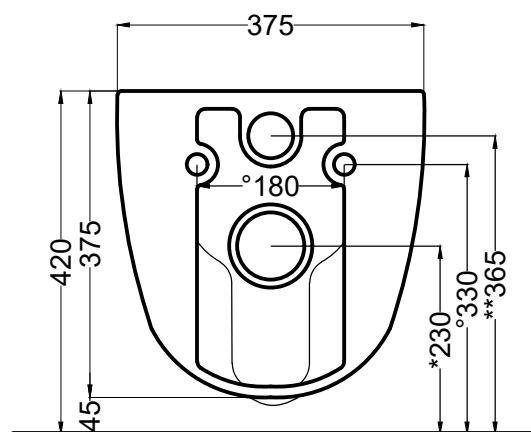

BACK

ATTENZIONE/ATTENTION:

Superfici, pesi e misure riportate possono presentare leggere differenze rispetto ai pezzi reali, in considerazione e accordo delle caratteristiche di tolleranza intrinseche del materiale ceramico e del suo processo produttivo. L'azienda si riserva di cambiare schede tecniche e caratteristiche di funzionamento degli articoli in ogni momento e senza necessità di preavviso.

ATTENZIONE/ATTENTION: