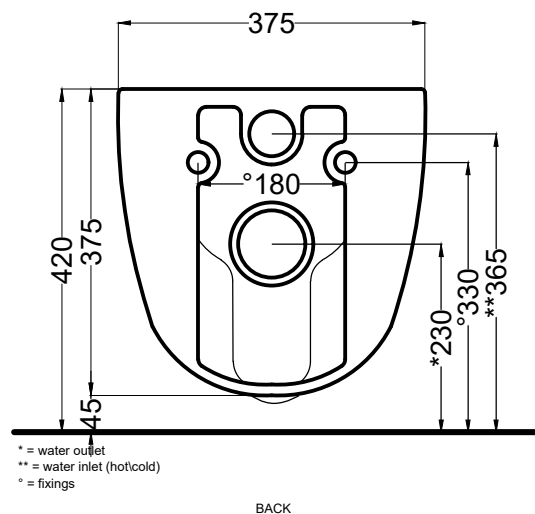

BACK

ATTENZIONE/ATTENTION:

Superfici, pesi e misure riportate possono presentare leggere differenze rispetto ai pezzi reali, in considerazione e accordo delle caratteristiche di tolleranza intrinseche del materiale ceramico e del suo processo produttivo. L'azienda si riserva di cambiare schede tecniche e caratteristiche di funzionamento degli articoli in ogni momento e senza necessità di preavviso.

ATTENZIONE/ATTENTION: