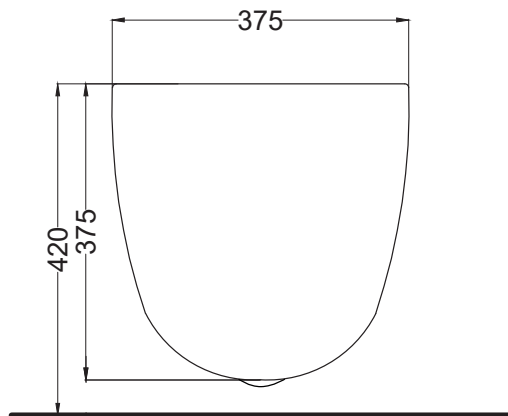

Shui Comfort - art. SHCOVSK

wc sospeso RIMLESS
wall-hung wc RIMLESS

cielo
handmade in Italy

PESO NETTO/NET WEIGHT: 27,75 Kg

PCS PALLET: 15
PCS PALLET CONTAINER: 20

ACCESSORI/ACCESSORIES:

CPVSHCOT - coprivaso in termoindurente/
thermosetting seat-cover

CPVSHCOTF - coprivaso in termoindurente
frizionato/Thermosetting soft close seat-cover

508 - staffa di fissaggio universale per wc e
bidet sospesi/universal fixing brackets for wall-
hung wc/bidet

PAA - protezione antiurto acustica/impact and
acoustic protection panel

RPB - raccordo dritto a parete/straight pan
connector for wall trap

NOTE/NOTES

Il wc rispetta le normative per il risparmio idrico.

The toilet complies with the water saving regulations.

DoP No. 997.01

FINITURE

FINISHES

- Bianco/white - glossy
- Nero/black - glossy

Le Terre di Cielo

- Talco
- Pomice
- Brina
- Basalto
- Arenaria
- Avena
- Lino
- Cemento
- Lavagna

Maggio 2024

FRONT

SIDE

BACK

* = water outlet
** = water inlet (hot/cold)
° = fixings

ATTENZIONE/ATTENTION:

Superfici, pesi e misure riportate possono presentare leggere differenze rispetto ai pezzi reali, in considerazione e accordo delle caratteristiche di tolleranza intrinseche del materiale ceramico e del suo processo produttivo. L'azienda si riserva di cambiare schede tecniche e caratteristiche di funzionamento degli articoli in ogni momento e senza necessità di preavviso.

ATTENZIONE/ATTENTION: