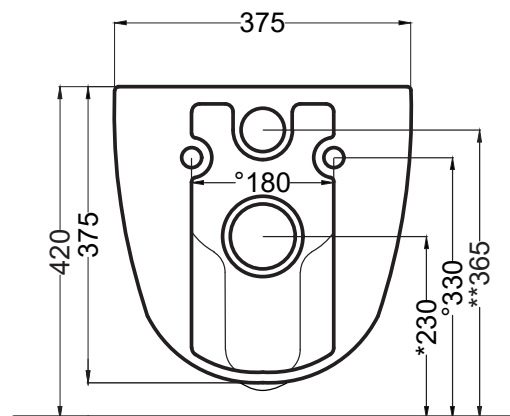

BACK

* = water outlet
** = water inlet (hot/cold)
° = fixings

ATTENZIONE/ATTENTION:

Superfici, pesi e misure riportate possono presentare leggere differenze rispetto ai pezzi reali, in considerazione e accordo delle caratteristiche di tolleranza intrinseche del materiale ceramico e del suo processo produttivo. L'azienda si riserva di cambiare schede tecniche e caratteristiche di funzionamento degli articoli in ogni momento e senza necessità di preavviso.

ATTENZIONE/ATTENTION: