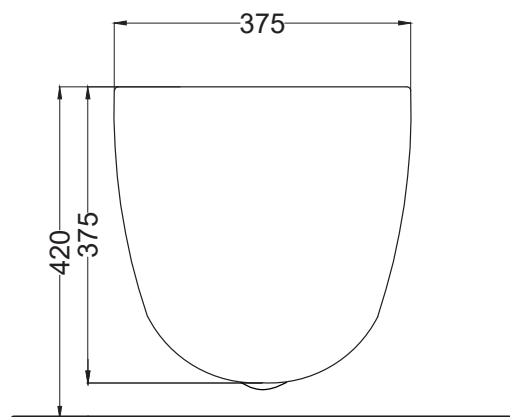

Shui Comfort - art. SHCOVSK

wc sospeso RIMLESS
wall-hung wc RIMLESS

cielo
handmade in Italy

PESO NETTO/NET WEIGHT: 27,75 Kg

PCS PALLET: 15
PCS PALLET CONTAINER: 20

ACCESSORI/ACCESSORIES:

CPVSHCOT - coprivaso in termoindurente/
thermosetting seat-cover

CPVSHCOTF - coprivaso in termoindurente
frizionato/Thermosetting soft close seat-cover

508 - staffa di fissaggio universale per wc e
bidet sospesi/universal fixing brackets for wall-
hung wc/bidet

PAA - protezione antiurto acustica/ impact and
acoustic protection panel

RPB - raccordo dritto a parete/straight pan
connector for wall trap

NOTE/NOTES

Il wc rispetta le normative per il risparmio idrico.

The toilet complies with the water saving regulations.

DoP No. 997.01

FINITURE

FINISHES

- Bianco/white - glossy
- Nero/black - glossy

Le Terre di Cielo

- Talco
- Pomice
- Brina
- Basalto
- Arenaria
- Avena
- Cemento
- Lavagna

Marzo 2022

FRONT

SIDE

BACK

* = water outlet
** = water inlet (hot/cold)
° = fixings

ATTENZIONE/ATTENTION:

Superfici, pesi e misure riportate possono presentare leggere differenze rispetto ai pezzi reali, in considerazione e accordo delle caratteristiche di tolleranza intrinseche del materiale ceramico e del suo processo produttivo. L'azienda si riserva di cambiare schede tecniche e caratteristiche di funzionamento degli articoli in ogni momento e senza necessità di preavviso.

ATTENZIONE/ATTENTION: