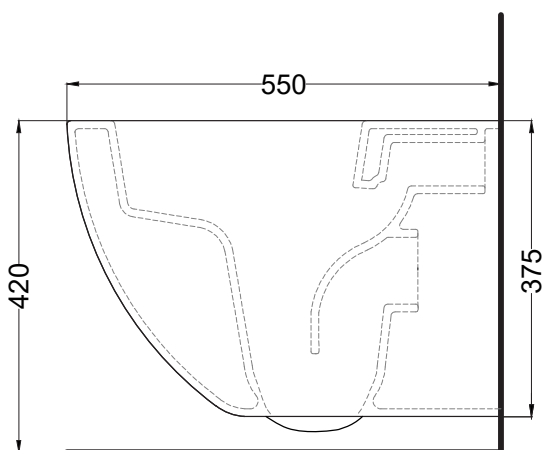

Shui Comfort - art. SHCOVSK

wc sospeso RIMLESS
wall-hung wc RIMLESS

cielo
handmade in Italy

PESO NETTO/NET WEIGHT: 27,75 Kg

PCS PALLET: 15
PCS PALLET CONTAINER: 20

ACCESSORI/ACCESSORIES:

CPVSHCOT - coprivaso in termoindurente/
thermosetting seat-cover

CPVSHCOTF - coprivaso in termoindurente
frizionato/Thermosetting soft close seat-cover

508 - staffa di fissaggio universale per wc e
bidet sospesi/universal fixing brackets for wall-
hung wc/bidet

PAA - protezione antiurto acustica/ impact and
acoustic protection panel

RPB - raccordo dritto a parete/straight pan
connector for wall trap

NOTE/NOTES

Il wc rispetta le normative per il risparmio idrico.

The toilet complies with the water saving regulations.

DoP No. 997.01

FINITURE

FINISHES

- Bianco/white - glossy
- Nero/black - glossy

Le Terre di Cielo

- Talco
- Pomice
- Brina
- Basalto
- Arenaria
- Avena
- Cemento
- Lavagna

Marzo 2022

TOP

SIDE

BACK

* = water outlet
** = water inlet (hot/cold)
° = fixings

ATTENZIONE/ATTENTION:

Superfici, pesi e misure riportate possono presentare leggere differenze rispetto ai pezzi reali, in considerazione e accordo delle caratteristiche di tolleranza intrinseche del materiale ceramico e del suo processo produttivo. L'azienda si riserva di cambiare schede tecniche e caratteristiche di funzionamento degli articoli in ogni momento e senza necessità di preavviso.

ATTENZIONE/ATTENTION: