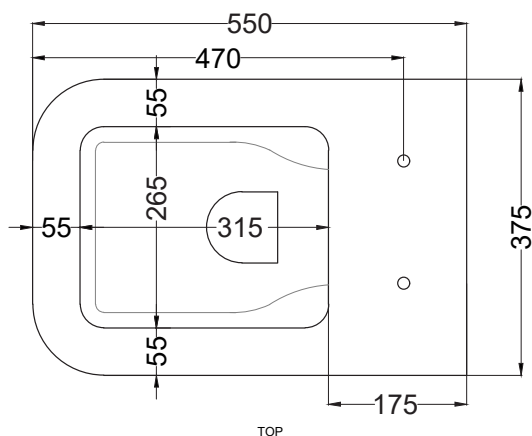

Shui Comfort - art. SHCOVSK

wc sospeso RIMLESS
wall-hung wc RIMLESS

cielo
handmade in Italy

PESO NETTO/NET WEIGHT: 27,75 Kg

PCS PALLET: 15
PCS PALLET CONTAINER: 20

ACCESSORI/ACCESSORIES:

CPVSHCOT - coprivaso in termoindurente/
thermosetting seat-cover

CPVSHCOTF - coprivaso in termoindurente
frizionato/Thermosetting soft close seat-cover

508 - staffa di fissaggio universale per wc e
bidet sospesi/universal fixing brackets for wall-
hung wc/bidet

PAA - protezione antiurto acustica/impact and
acoustic protection panel

RPB - raccordo dritto a parete/straight pan
connector for wall trap

NOTE/NOTES

Il wc rispetta le normative per il risparmio idrico.

The toilet complies with the water saving regulations.

DoP No. 997.01

FINITURE

FINISHES

- Bianco/white - glossy
- Nero/black - glossy

Le Terre di Cielo

- Talco
- Pomice
- Brina
- Basalto
- Arenaria
- Avena
- Lino
- Cemento
- Lavagna

Maggio 2024

SIDE

BACK

* = water outlet
** = water inlet (hot/cold)
° = fixings

ATTENZIONE/ATTENTION:

Superfici, pesi e misure riportate possono presentare leggere differenze rispetto ai pezzi reali, in considerazione e accordo delle caratteristiche di tolleranza intrinseche del materiale ceramico e del suo processo produttivo. L'azienda si riserva di cambiare schede tecniche e caratteristiche di funzionamento degli articoli in ogni momento e senza necessità di preavviso.

ATTENZIONE/ATTENTION: