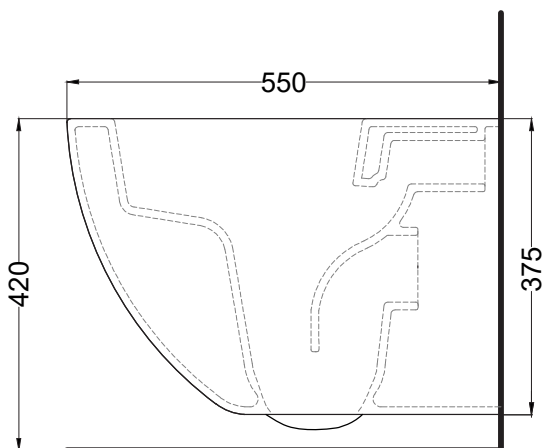

Shui Comfort - art. SHCOVSK

wc sospeso RIMLESS
wall-hung wc RIMLESS

cielo
handmade in Italy

PESO NETTO/NET WEIGHT: 27,75 Kg

PCS PALLET: 15
PCS PALLET CONTAINER: 20

ACCESSORI/ACCESSORIES:

CPVSHCOT - coprivaso in termoindurente/
thermosetting seat-cover

CPVSHCOTF - coprivaso in termoindurente
frizionato/Thermosetting soft close seat-cover

508 - staffa di fissaggio universale per wc e
bidet sospesi/universal fixing brackets for wall-
hung wc/bidet

PAA - protezione antiurto acustica/impact and
acoustic protection panel

RPB - raccordo dritto a parete/straight pan
connector for wall trap

NOTE/NOTES

Il wc rispetta le normative per il risparmio idrico.

The toilet complies with the water saving regulations.

DoP No. 997.01

FINITURE

FINISHES

- Bianco/white - glossy
- Nero/black - glossy

Le Terre di Cielo

- Talco
- Pomice
- Brina
- Basalto
- Arenaria
- Avena
- Lino
- Cemento
- Lavagna

Maggio 2024

TOP

SIDE

BACK

* = water outlet
** = water inlet (hot/cold)
° = fixings

ATTENZIONE/ATTENTION:

Superfici, pesi e misure riportate possono presentare leggere differenze rispetto ai pezzi reali, in considerazione e accordo delle caratteristiche di tolleranza intrinseche del materiale ceramico e del suo processo produttivo. L'azienda si riserva di cambiare schede tecniche e caratteristiche di funzionamento degli articoli in ogni momento e senza necessità di preavviso.

ATTENZIONE/ATTENTION: