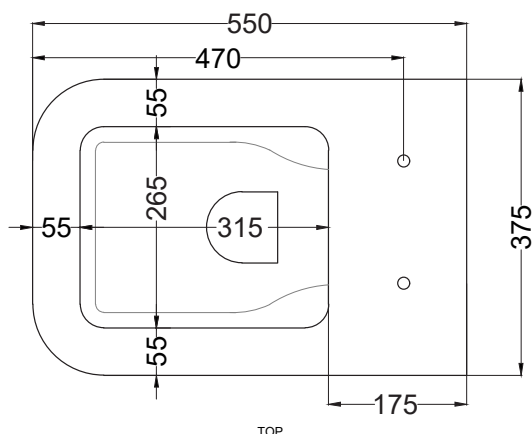

Shui Comfort - art. SHCOVSK

wc sospeso RIMLESS
wall-hung wc RIMLESS

cielo
handmade in Italy

PESO NETTO/NET WEIGHT: 27,75 Kg

PCS PALLET: 15
PCS PALLET CONTAINER: 20

ACCESSORI/ACCESSORIES:

CPVSHCOT - coprivaso in termoindurente/
thermosetting seat-cover

CPVSHCOTF - coprivaso in termoindurente
frizionato/Thermosetting soft close seat-cover

508 - staffa di fissaggio universale per wc e
bidet sospesi/universal fixing brackets for wall-
hung wc/bidet

PAA - protezione antiurto acustica/ impact and
acoustic protection panel

RPB - raccordo dritto a parete/straight pan
connector for wall trap

NOTE/NOTES

Il wc rispetta le normative per il risparmio idrico.

The toilet complies with the water saving regulations.

DoP No. 997.01

FINITURE

FINISHES

- Bianco/white - glossy
- Nero/black - glossy

Le Terre di Cielo

- Talco
- Pomice
- Brina
- Basalto
- Arenaria
- Avena
- Cemento
- Lavagna

Marzo 2022

SIDE

BACK

* = water outlet
** = water inlet (hot/cold)
° = fixings

ATTENZIONE/ATTENTION:

Superfici, pesi e misure riportate possono presentare leggere differenze rispetto ai pezzi reali, in considerazione e accordo delle caratteristiche di tolleranza intrinseche del materiale ceramico e del suo processo produttivo. L'azienda si riserva di cambiare schede tecniche e caratteristiche di funzionamento degli articoli in ogni momento e senza necessità di preavviso.

ATTENZIONE/ATTENTION: