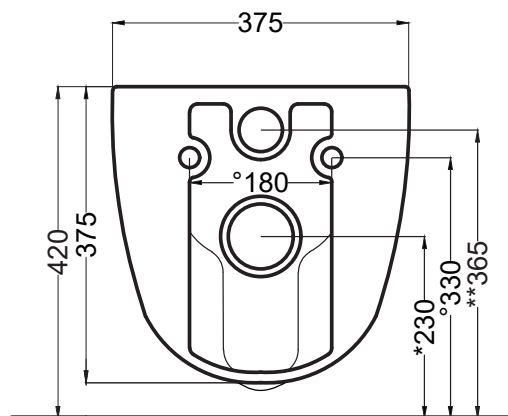

BACK

* = water outlet
** = water inlet (hot/cold)
° = fixings

ATTENZIONE/ATTENTION:

Superfici, pesi e misure riportate possono presentare leggere differenze rispetto ai pezzi reali, in considerazione e accordo delle caratteristiche di tolleranza intrinseche del materiale ceramico e del suo processo produttivo. L'azienda si riserva di cambiare schede tecniche e caratteristiche di funzionamento degli articoli in ogni momento e senza necessità di preavviso.

ATTENZIONE/ATTENTION: