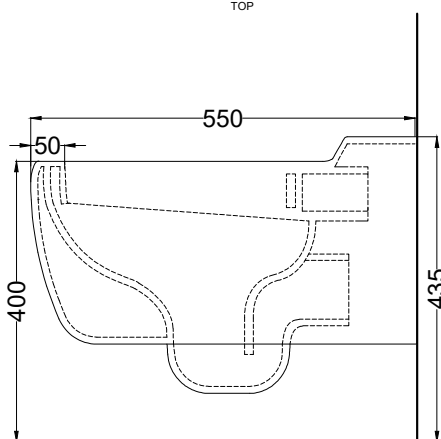

Shui - art. SHVSB

wc sospeso
wall-hung toilet

cielo
handmade in Italy

PESO NETTO/NET WEIGHT: 24,70 Kg

PCS PALLET: 18
PCS PALLET CONTAINER: 18

ACCESSORI/ACCESSORIES:

CPVSHT - coprivaso in termoindurente/
thermosetting seat-cover

CPVSHTF - coprivaso in termoindurente
frizionato/Thermosetting soft close seat-cover

508 - staffa di fissaggio universale per wc e
bidet sospesi/universal fixing brackets for wall-
hung wc/bidet

PAA - protezione antiurto acustica/ impact and
acoustic protection panel

RPB - raccordo dritto a parete/straight pan
connector for wall trap

NOTE/NOTES

Il wc rispetta le normative per il risparmio idrico.

The toilet complies with the water saving regulations.

DoP No. 997.01

FINITURE

FINISHES

- Bianco/white - glossy
- Nero/black - glossy

Le Terre di Cielo

- Talco
- Pomice
- Brina
- Basalto
- Arenaria
- Avena
- Lino
- Cemento

SIDE

* = water outlet
** = water inlet (hot/cold)
° = fixings

ATTENZIONE/ATTENTION:

Superfici, pesi e misure riportate possono presentare leggere differenze rispetto ai pezzi reali, in considerazione e accordo delle caratteristiche di tolleranza intrinseche del materiale ceramico e del suo processo produttivo. L'azienda si riserva di cambiare schede tecniche e caratteristiche di funzionamento degli articoli in ogni momento e senza necessità di preavviso.

Surfaces, weights and dimensions can show some little differences compared to the real item, following typical intrinsic characteristics of ceramics material and production. The company reserves the right to change any technical specifications/ dimension and/or operating characteristics of the products at any time and without giving notice.

ATTENZIONE/ATTENTION: