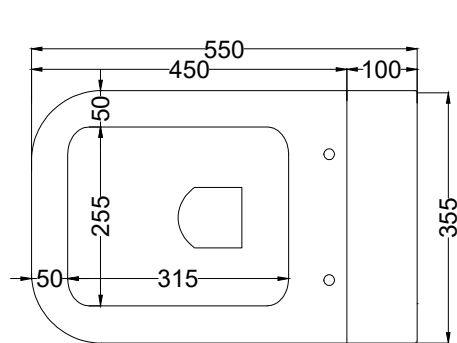

Shui - art. SHVSB

wc sospeso
wall-hung toilet

cielo
handmade in Italy

PESO NETTO/NET WEIGHT: 24,70 Kg

PCS PALLET: 18
PCS PALLET CONTAINER: 18

ACCESSORI/ACCESSORIES:

CPVSHT - coprivaso in termoindurente/
thermosetting seat-cover

CPVSHTF - coprivaso in termoindurente
frizionato/Thermosetting soft close seat-cover

508 - staffa di fissaggio universale per wc e
bidet sospesi/universal fixing brackets for wall-
hung wc/bidet

PAA - protezione antiurto acustica/ impact and
acoustic protection panel

RPB - raccordo dritto a parete/straight pan
connector for wall trap

NOTE/NOTES

Il wc rispetta le normative per il risparmio idrico.

The toilet complies with the water saving regulations.

DoP No. 997.01

FINITURE

FINISHES

- Bianco/white - glossy
- Nero/black - glossy

Le Terre di Cielo

- Talco
- Pomice
- Brina
- Basalto
- Arenaria
- Avena
- Lino
- Cemento

TOP

* = water outlet
** = water inlet (hot/cold)
° = fixings

ATTENZIONE/ATTENTION:

Superfici, pesi e misure riportate possono presentare leggere differenze rispetto ai pezzi reali, in considerazione e accordo delle caratteristiche di tolleranza intrinseche del materiale ceramico e del suo processo produttivo. L'azienda si riserva di cambiare schede tecniche e caratteristiche di funzionamento degli articoli in ogni momento e senza necessità di preavviso.

Surfaces, weights and dimensions can show some little differences compared to the real item, following typical intrinsic characteristics of ceramics material and production. The company reserves the right to change any technical specifications/ dimension and/or operating characteristics of the products at any time and without giving notice.

ATTENZIONE/ATTENTION: