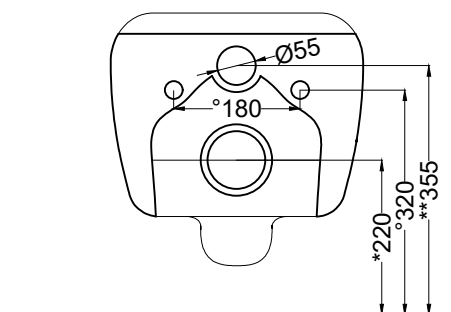

BACK

* = water outlet
** = water inlet (hot/cold)
° = fixings

ATTENZIONE/ATTENTION:

Superfici, pesi e misure riportate possono presentare leggere differenze rispetto ai pezzi reali, in considerazione e accordo delle caratteristiche di tolleranza intrinseche del materiale ceramico e del suo processo produttivo. L'azienda si riserva di cambiare schede tecniche e caratteristiche di funzionamento degli articoli in ogni momento e senza necessità di preavviso.

Surfaces, weights and dimensions can show some little differences compared to the real item, following typical intrinsic characteristics of ceramics material and production. The company reserves the right to change any technical specifications/ dimension and/or operating characteristics of the products at any time and without giving notice.

ATTENZIONE/ATTENTION: