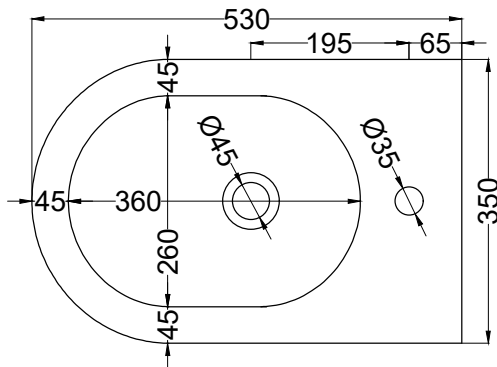

DoP No. 14528.01

Maggio 2024

TOP

FRONT

SIDE

BACK

* = water outlet (with standard siphon)
 ** = water inlet (hot/cold)
 ° = fixings

ATTENZIONE:
 Superfici, pesi e misure riportate possono presentare leggere differenze rispetto ai pezzi reali, in considerazione e accordo delle caratteristiche di tolleranza intrinseche del materiale ceramico e del suo processo produttivo. L'azienda si riserva di cambiare schede tecniche e caratteristiche di funzionamento degli articoli in ogni momento e senza necessità di preavviso.