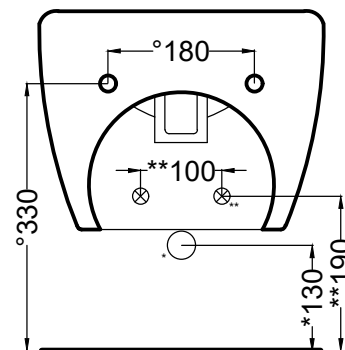

DoP No. 14528.01

Maggio 2024

TOP

FRONT

SIDE

BACK

* = water outlet (with standard siphon)
 ** = water inlet (hot/cold)
 ° = fixings

ATTENZIONE:
 Superfici, pesi e misure riportate possono presentare leggere differenze rispetto ai pezzi reali, in considerazione e accordo delle caratteristiche di tolleranza intrinseche del materiale ceramico e del suo processo produttivo. L'azienda si riserva di cambiare schede tecniche e caratteristiche di funzionamento degli articoli in ogni momento e senza necessità di preavviso.