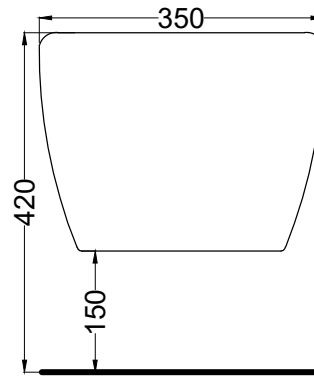

DoP No. 14528.01

Maggio 2024

TOP

FRONT

SIDE

BACK

* = water outlet (with standard siphon)
 ** = water inlet (hot/cold)
 ° = fixings

ATTENZIONE:
 Superfici, pesi e misure riportate possono presentare leggere differenze rispetto ai pezzi reali, in considerazione e accordo delle caratteristiche di tolleranza intrinseche del materiale ceramico e del suo processo produttivo. L'azienda si riserva di cambiare schede tecniche e caratteristiche di funzionamento degli articoli in ogni momento e senza necessità di preavviso.