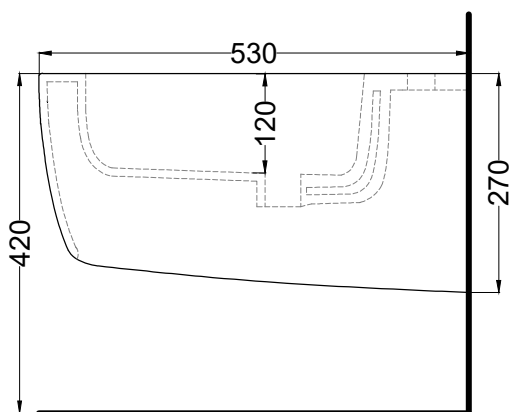

DoP No. 14528.01

Maggio 2024

TOP

FRONT

SIDE

BACK

* = water outlet (with standard siphon)
 ** = water inlet (hot/cold)
 ° = fixings

ATTENZIONE:
 Superfici, pesi e misure riportate possono presentare leggere differenze rispetto ai pezzi reali, in considerazione e accordo delle caratteristiche di tolleranza intrinseche del materiale ceramico e del suo processo produttivo. L'azienda si riserva di cambiare schede tecniche e caratteristiche di funzionamento degli articoli in ogni momento e senza necessità di preavviso.