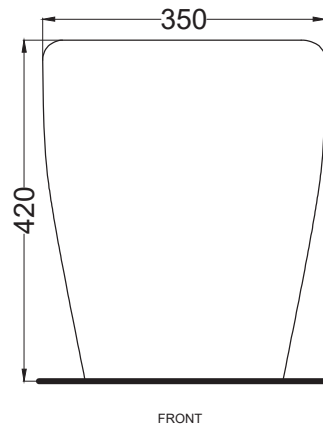

ATTENZIONE/ATTENTION:

Superfici, pesi e misure riportate possono presentare leggere differenze rispetto ai pezzi reali, in considerazione e accordo delle caratteristiche di tolleranza intrinseche del materiale ceramico e del suo processo produttivo. L'azienda si riserva di cambiare schede tecniche e caratteristiche di funzionamento degli articoli in ogni momento e senza necessità di preavviso.

ATTENZIONE/ATTENTION: