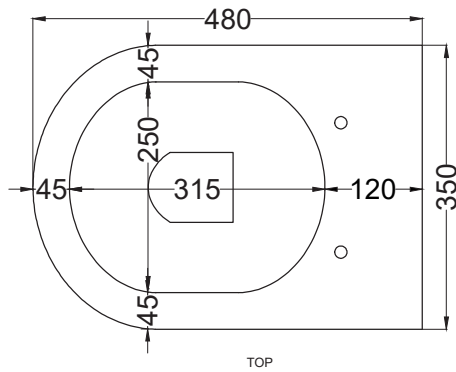

ATTENZIONE/ATTENTION:

Superfici, pesi e misure riportate possono presentare leggere differenze rispetto ai pezzi reali, in considerazione e accordo delle caratteristiche di tolleranza intrinseche del materiale ceramico e del suo processo produttivo. L'azienda si riserva di cambiare schede tecniche e caratteristiche di funzionamento degli articoli in ogni momento e senza necessità di preavviso.

ATTENZIONE/ATTENTION: