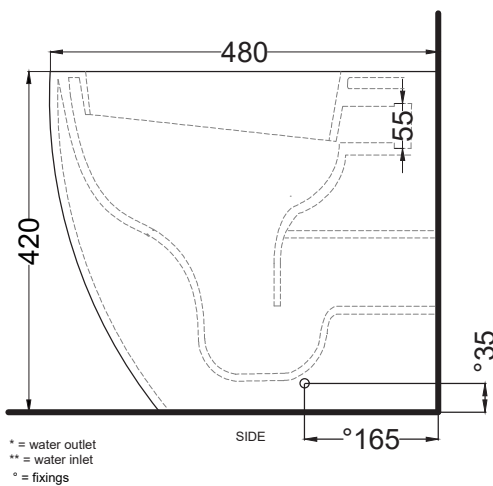

ATTENZIONE/ATTENTION:

Superfici, pesi e misure riportate possono presentare leggere differenze rispetto ai pezzi reali, in considerazione e accordo delle caratteristiche di tolleranza intrinseche del materiale ceramico e del suo processo produttivo. L'azienda si riserva di cambiare schede tecniche e caratteristiche di funzionamento degli articoli in ogni momento e senza necessità di preavviso.

ATTENZIONE/ATTENTION: