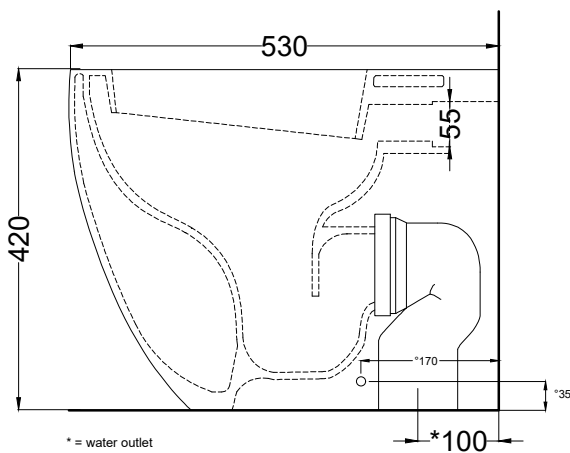

SIDE

- = water outlet
- ** = water inlet
- = with Art. CSB
- = fixings