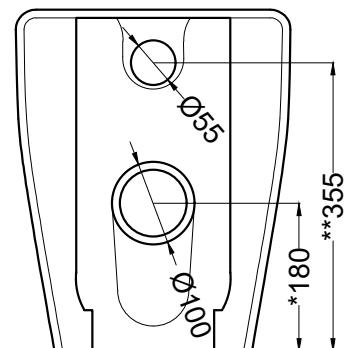

BACK

ATTENZIONE/ATTENTION:

Superfici, pesi e misure riportate possono presentare leggere differenze rispetto ai pezzi reali, in considerazione e accordo delle caratteristiche di tolleranza intrinseche del materiale ceramico e del suo processo produttivo. L'azienda si riserva di cambiare schede tecniche e caratteristiche di funzionamento degli articoli in ogni momento e senza necessità di preavviso.

Surfaces, weights and dimensions can show some little differences compared to the real item, following typical intrinsic characteristics of ceramics material and production. The company reserves the right to change any technical specifications/dimension and/or operating characteristics of the products at any time and without giving notice.

ATTENZIONE/ATTENTION: