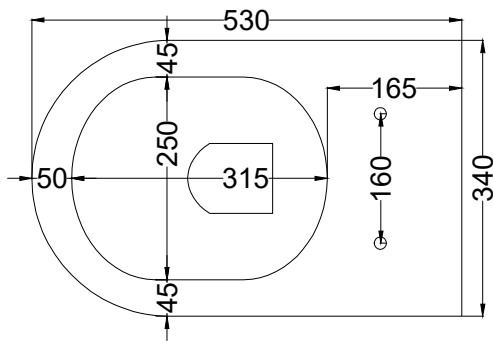

PESO NETTO/NET WEIGHT: 28,90 Kg

PCS PALLET: 15
PCS PALLET CONTAINER: 20

ACCESSORI/ACCESSORIES:

CPVSM - coprivaso in termoidurente/
thermosetting seat-cover (Made in EU)

CPVSMF - coprivaso in termoidurente
frizionato/Thermosetting soft close seat-cover (Made
in EU)

CPVSMNEWF - coprivaso in termoidurente
frizionato/Thermosetting soft close seat-cover (Made
in EU)

NOTE/NOTES

Il wc rispetta le normative per il risparmio idrico.

The toilet complies with the water saving regulations.

DoP No. 997.01

CSB - raccordo a "S" per scarico a pavimento/ "S"
shaped pan connector for floor trap

CSR90 - raccordo a 90° per scarico a pavimento/
90° shaped pan connector for floor trap

RPB - raccordo dritto a parete/straight pan
connector for wall trap

FINITURE

FINISHES

- Bianco/white - glossy
- Nero/black - glossy

Le Terre di Cielo

- Talco
- Pomice
- Brina
- Basalto
- Arenaria
- Avena
- Cemento
- Lavagna

Le Acque di Cielo

- Oltremare
- Smeraldo
- Alga
- Corallo
- Ninfea
- Anemone

TOP

Novembre 2020

- = water outlet
- ** = water inlet
- = with Art. CSB
- = fixings

BACK

ATTENZIONE/ATTENTION:

Superfici, pesi e misure riportate possono presentare leggere differenze rispetto ai pezzi reali, in considerazione e accordo delle caratteristiche di tolleranza intrinseche del materiale ceramico e del suo processo produttivo. L'azienda si riserva di cambiare schede tecniche e caratteristiche di funzionamento degli articoli in ogni momento e senza necessità di preavviso.