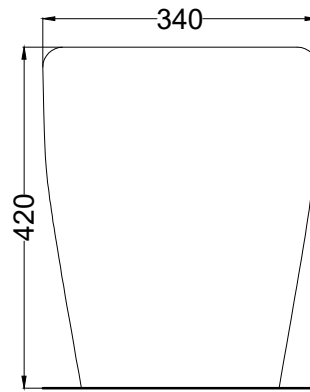

FRONT

Novembre 2020