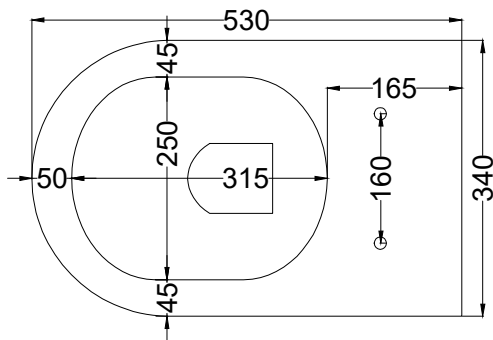

PESO NETTO/NET WEIGHT: 28,90 Kg

PCS PALLET: 15
PCS PALLET CONTAINER: 20

ACCESSORI/ACCESSORIES:

CPVSM - coprivaso in termoindurente/
thermosetting seat-cover (Made in EU)

CPVSMF - coprivaso in termoindurente
frizionato/Thermosetting soft close seat-cover (Made
in EU)

CPVSMNEWF - coprivaso in termoindurente
frizionato/Thermosetting soft close seat-cover (Made
in EU)

NOTE/NOTES

Il wc rispetta le normative per il risparmio idrico.

The toilet complies with the water saving regulations.

DoP No. 997.01

CSB - raccordo a "S" per scarico a pavimento/ "S"
shaped pan connector for floor trap

CSR90 - raccordo a 90° per scarico a pavimento/
90° shaped pan connector for floor trap

RPB - raccordo dritto a parete/straight pan
connector for wall trap

FINITURE

FINISHES

- Bianco/white - glossy
- Nero/black - glossy

Le Terre di Cielo

- Talco
- Pomice
- Brina
- Basalto
- Arenaria
- Avena
- Lino
- Cemento
- Lavagna

Le Acque di Cielo

- Oltremare
- Smeraldo
- Alga
- Corallo
- Ninfea
- Anemone

TOP

Maggio 2024

- = water outlet
- ** = water inlet
- = with Art. CSB
- = fixings

BACK

ATTENZIONE/ATTENTION:

Superfici, pesi e misure riportate possono presentare leggere differenze rispetto ai pezzi reali, in considerazione e accordo delle caratteristiche di tolleranza intrinseche del materiale ceramico e del suo processo produttivo. L'azienda si riserva di cambiare schede tecniche e caratteristiche di funzionamento degli articoli in ogni momento e senza necessità di preavviso.