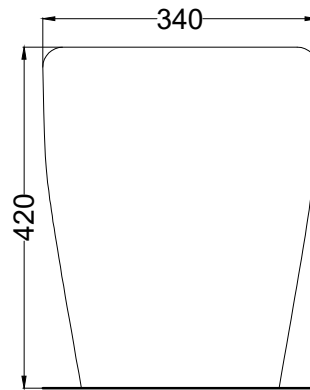

FRONT

Maggio 2024