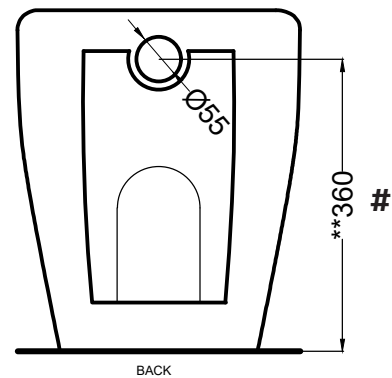

BACK

ancorare saldamente il canotto per impedire movimenti in fase di installazione.
firmly anchor the water inlet hose to prevent movement during installation.

ATTENZIONE/ATTENTION:

Superfici, pesi e misure riportate possono presentare leggere differenze rispetto ai pezzi reali, in considerazione e accordo delle caratteristiche di tolleranza intrinseche del materiale ceramico e del suo processo produttivo. L'azienda si riserva di cambiare schede tecniche e caratteristiche di funzionamento degli articoli in ogni momento e senza necessità di preavviso.

ATTENZIONE/ATTENTION: